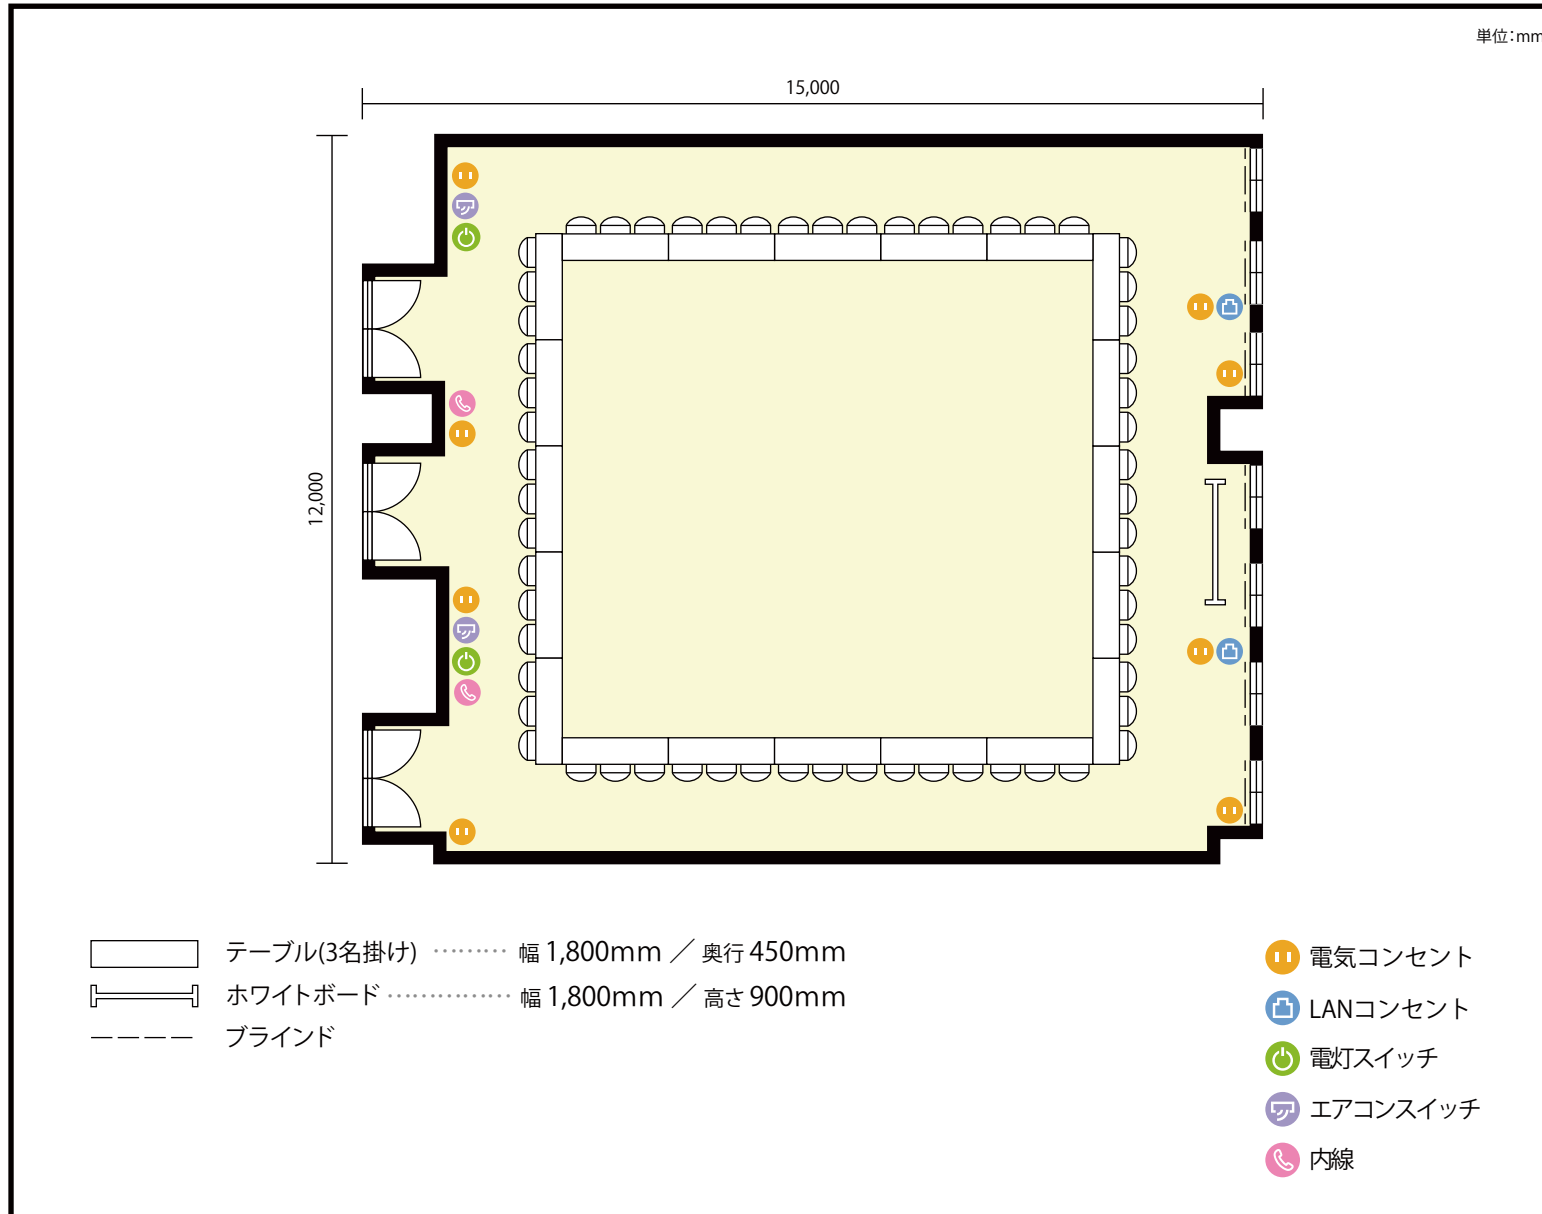

13階 第2+3会議室 / 口の字

〒451-0045 愛知県名古屋市西区名駅2-27-8 名古屋プライムセントラルタワー 13階

利用人数 最大利用人数 (※講師席を除く)

口の字 60名

施設情報

面積 179.5 m² (54.29 坪)

天井高 2,800mm

ドア開口部 横 1,600mm
縦 2,200mm