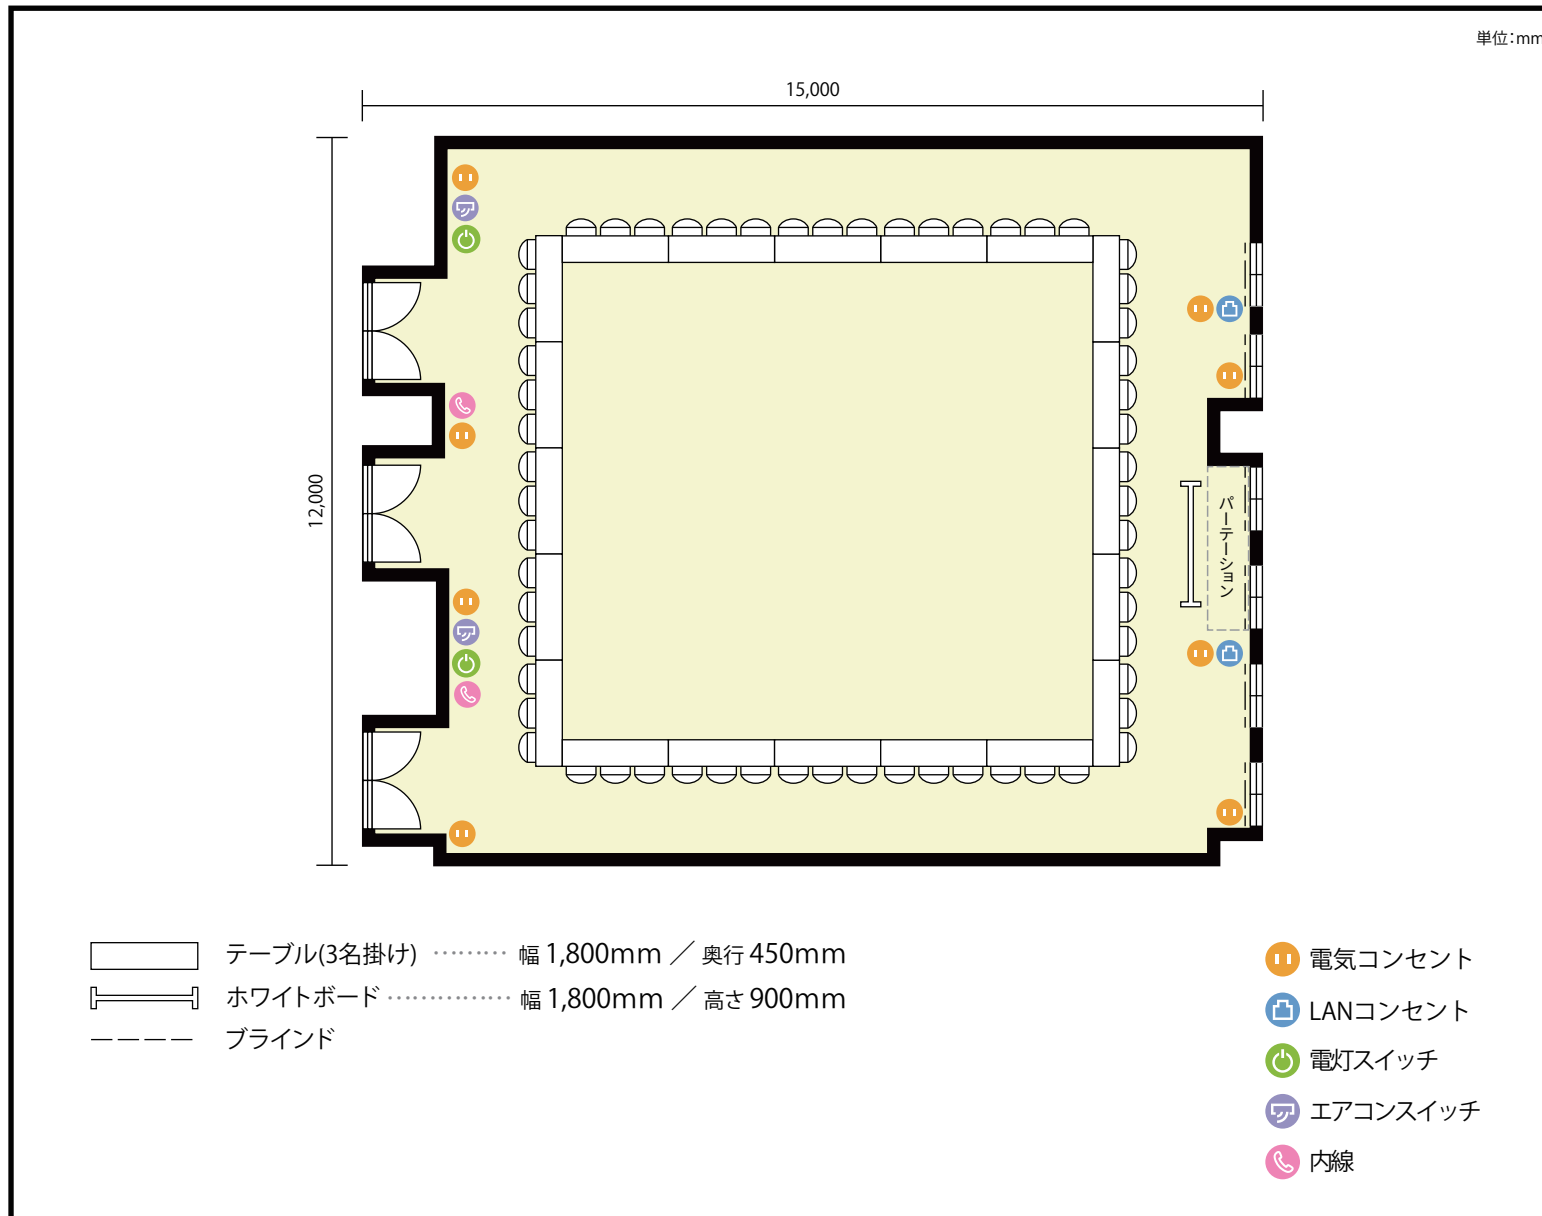

13階 第2+3会議室 / 口の字

〒451-0045 愛知県名古屋市西区名駅2-27-8 名古屋プライムセントラルタワー 13階

利用人数 最大利用人数 (※講師席を除く)

口の字 60名

施設情報

面積 179.5 m² (54.29 坪)

天井高 2,800mm

ドア開口部 横 1,800mm
縦 2,200mm