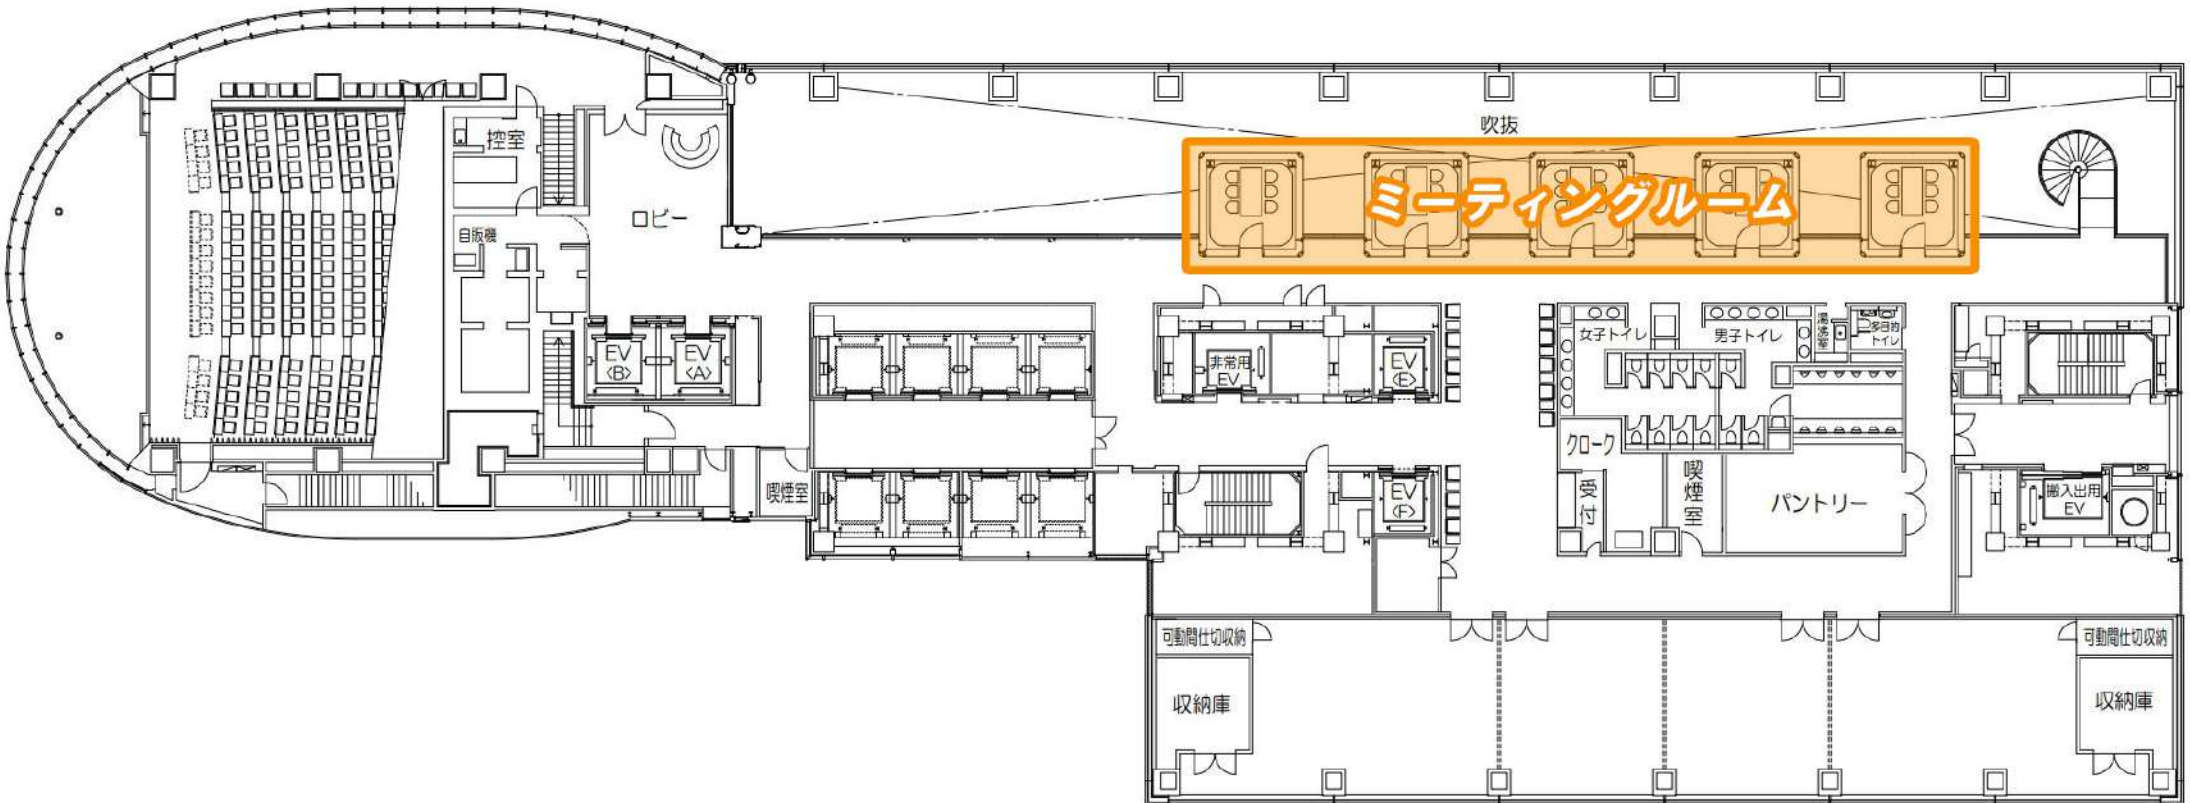

アキバホール

吹抜

ミーティングルーム

控室

目録機

ロビー

EV (B)

EV (A)

非常用EV

EV (E)

女子トイレ

男子トイレ

多目的トイレ

クローク

受付

喫煙室

パントリー

搬入出用EV

可動間仕切収納

収納庫

可動間仕切収納

収納庫

レセプションホール