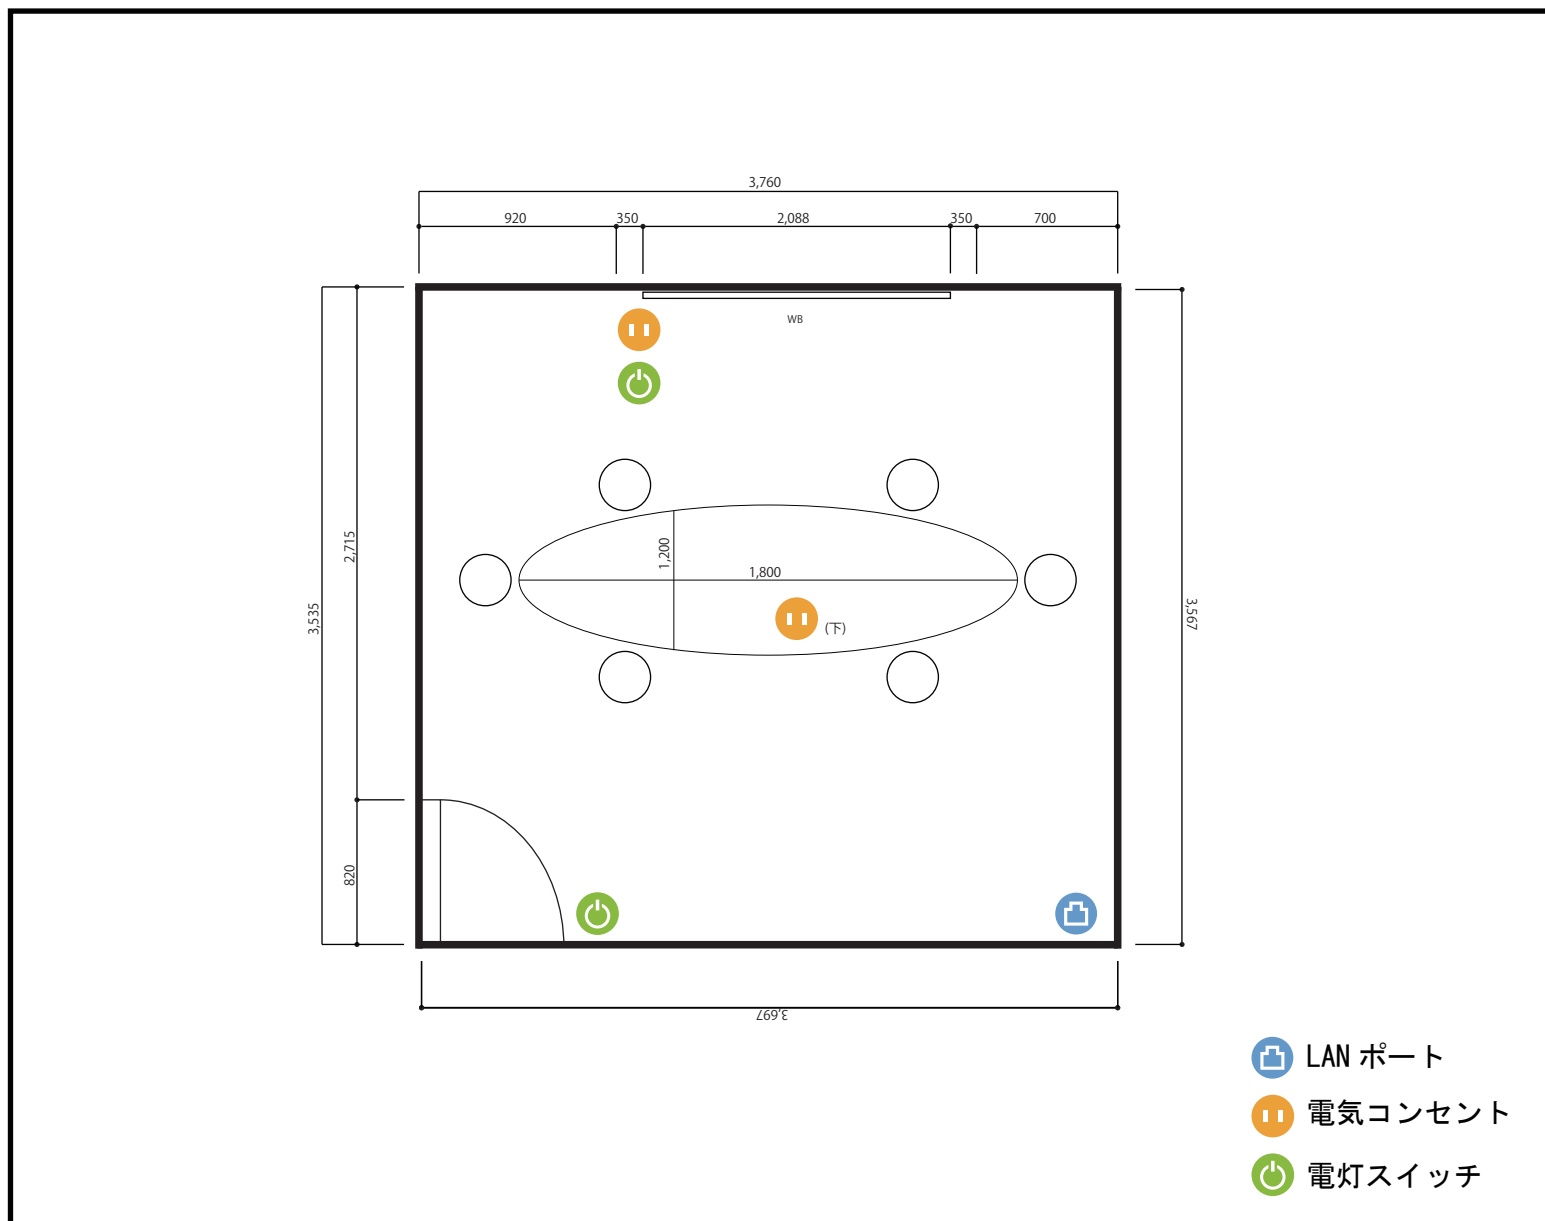

店舗名:信義中心

部屋名:RoomB

利用人数 (最大利用人数)

6名

施設情報

面積 12.9㎡

天井高 2,579mm

ドア開口部 (横760mm ×縦2,340mm)