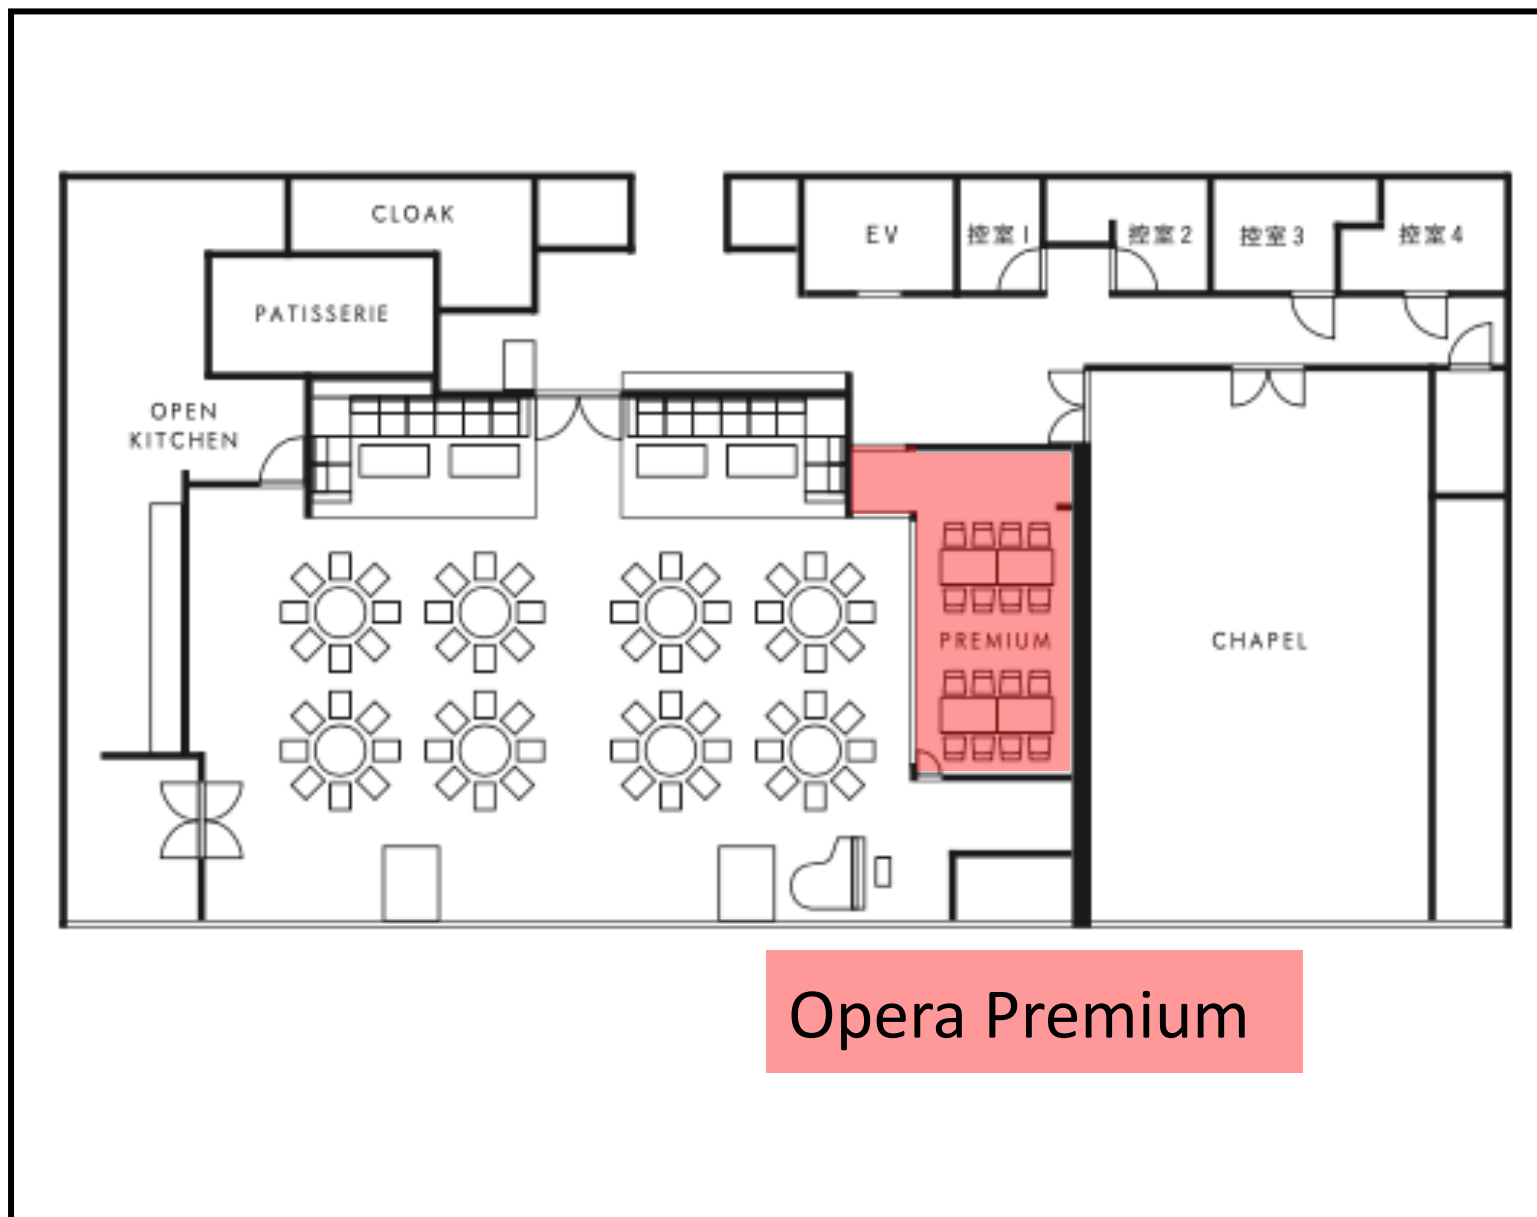

2階 Opera Premium

〒451-0045 愛知県名古屋市西区名駅2-27-8 名古屋プライムセントラルタワー 2階

利用人数 最大利用人数(※講師席を除く)

16名

施設情報

面積 22.66㎡

備考

Opera Premium