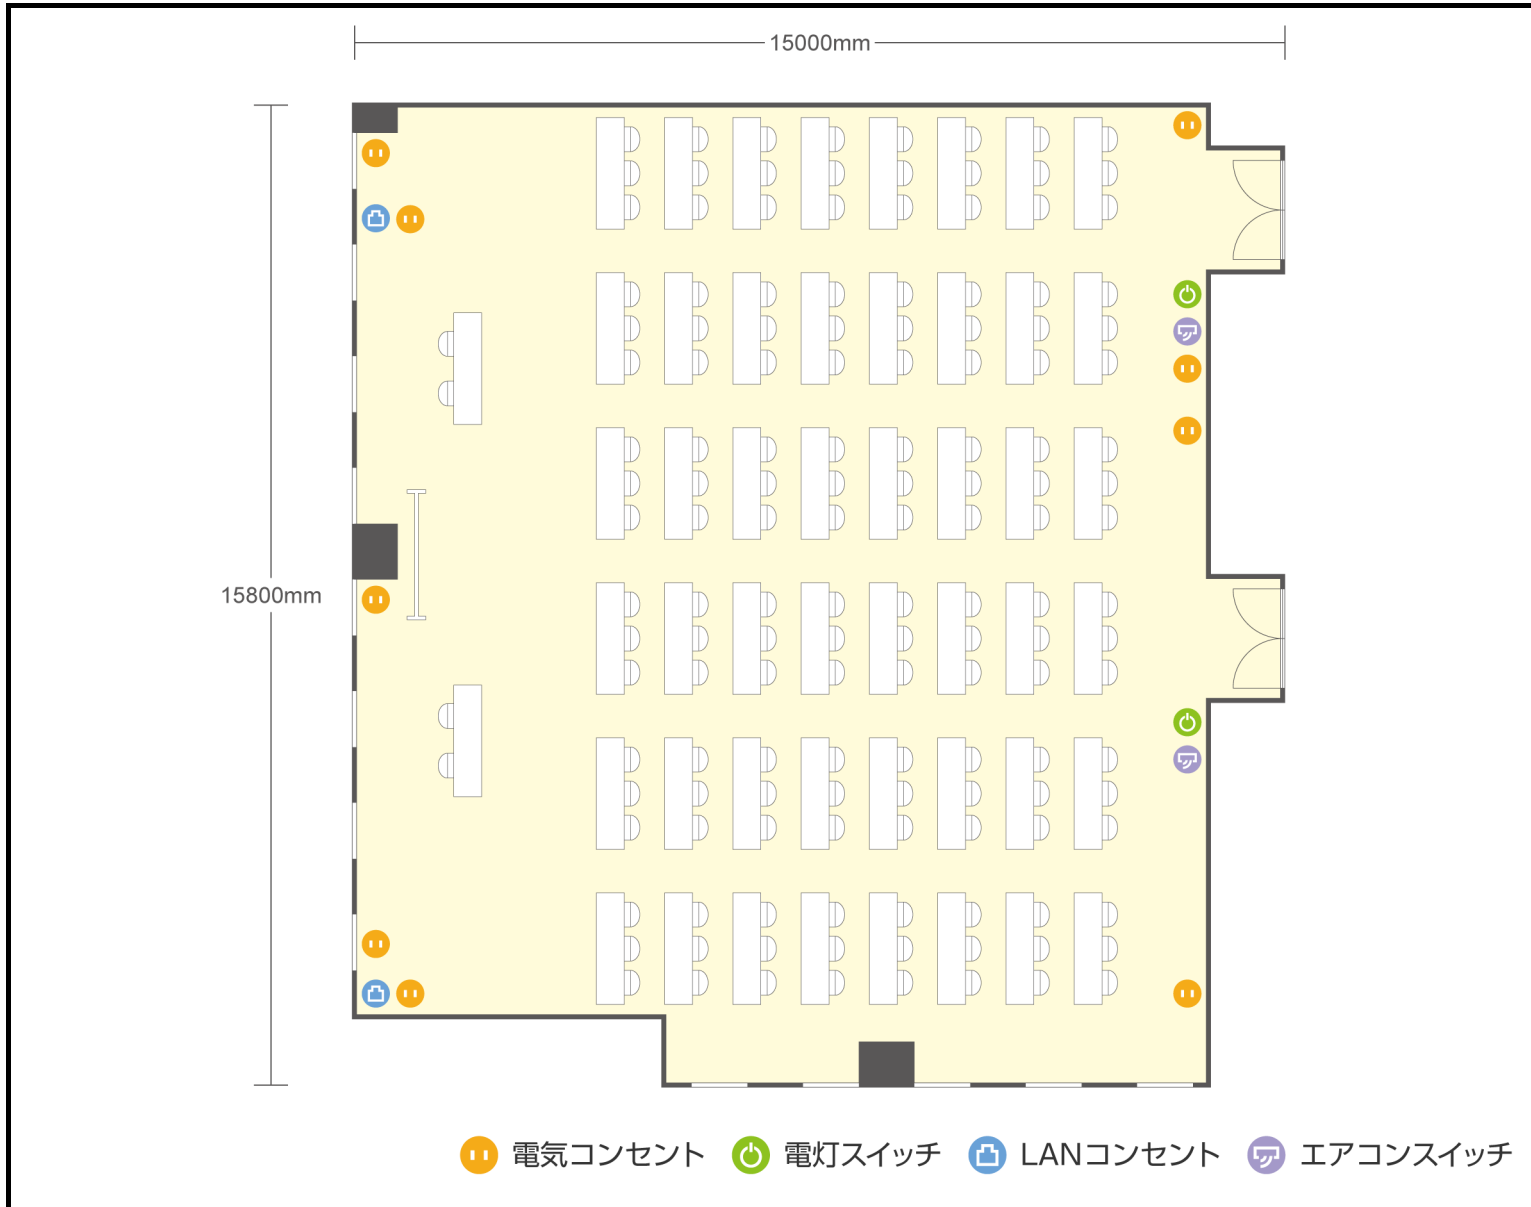

13階

第1+2会議室 スクール

愛知県名古屋市西区名駅二丁目27-8 名古屋プライムセントラルタワー 13階

●利用人数 (最大利用人数)

スクール	144名
口の字	72名

●施設情報

面積	230.2㎡ (69.63坪)
天井高	2800mm
ドア開口部	1600mm×2200mm
エレベータ	10台・定員24名