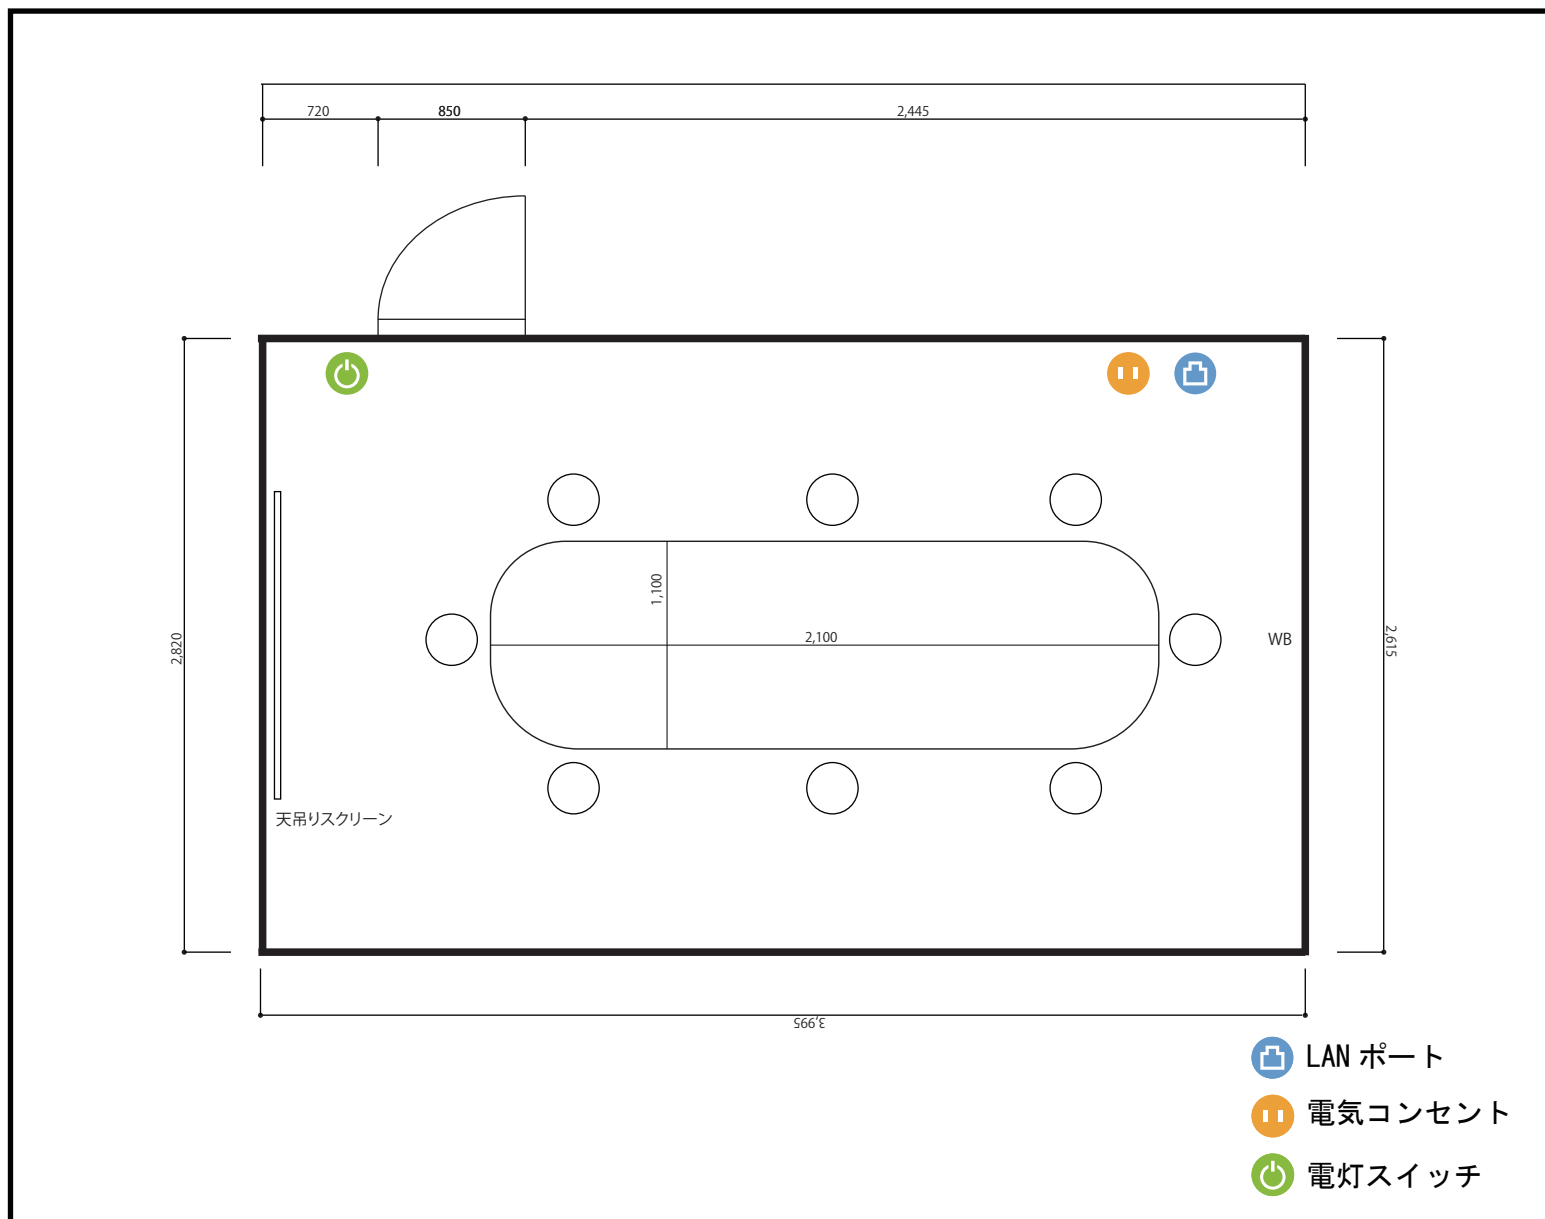

店舗名: 敦北中心

部屋名: RoomB

利用人数 (最大利用人数)

8名

施設情報

面積 10.4 m²

天井高 2,315mm

ドア開口部 (横770mm×縦2,230mm)

備考・特記事項

WB 2,615mm × 2,100mm