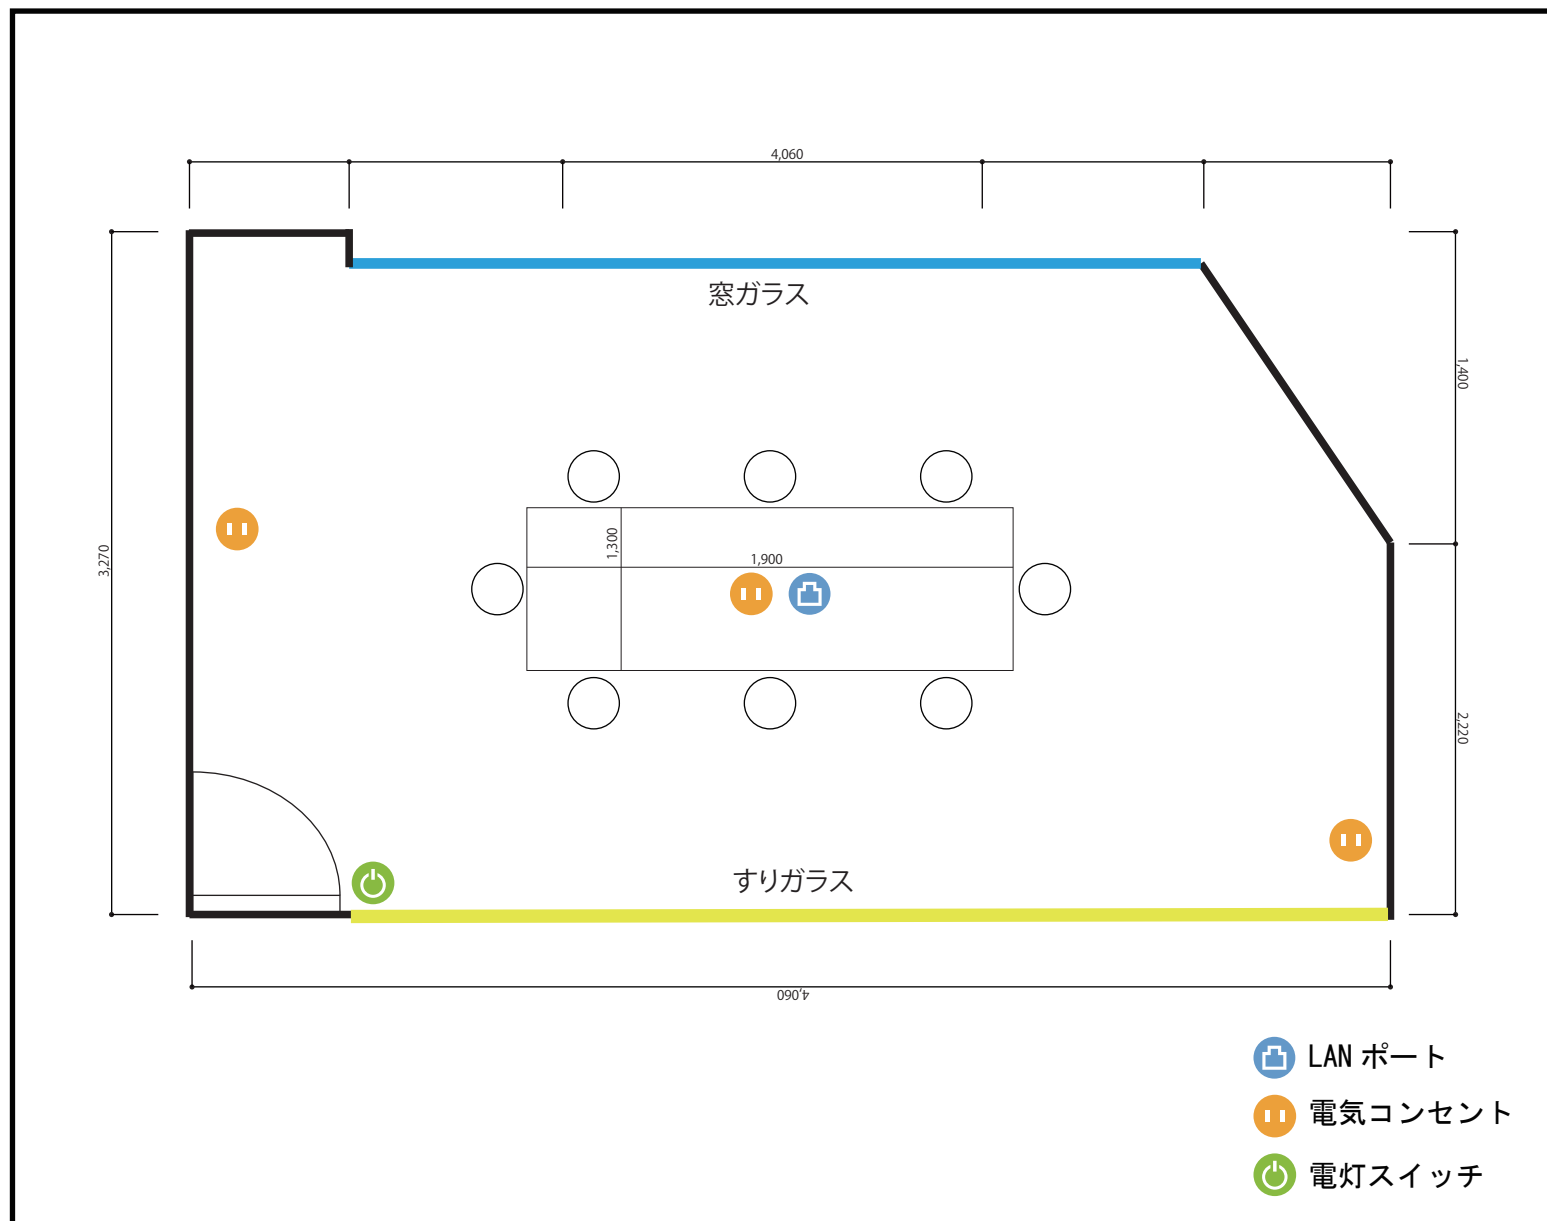

店舗名:復北中心

部屋名:RoomB

利用人数 (最大利用人数)

8名

施設情報

面積 12㎡  
天井高 2,180mm  
ドア開口部 (横795mm × 縦2,120mm)

備考・特記事項

WB 横2,100 × 縦1,200  
スクリーン 80インチ