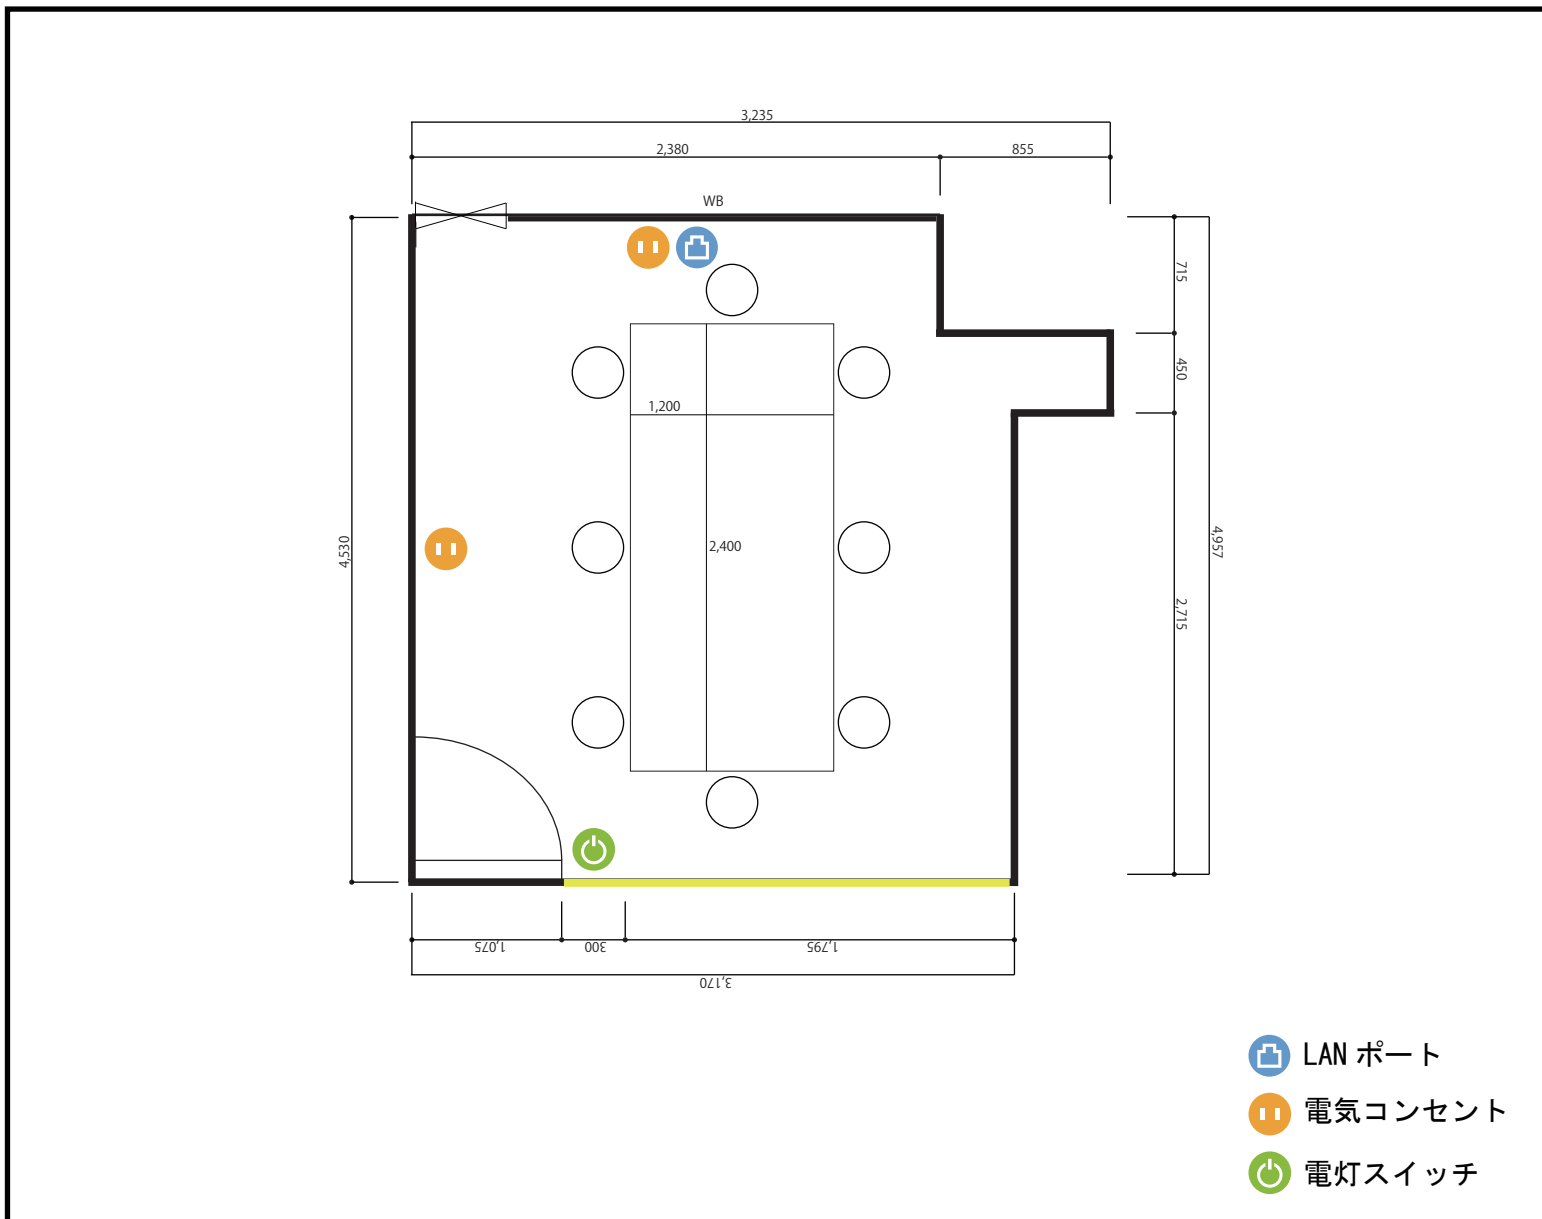

店舗名:忠孝中心

部屋名:RoomC

利用人数 (最大利用人数)

8名

施設情報

面積 11.7㎡
天井高 2,150mm
ドア開口部 (横1,010mm × 縦2,120mm)
窓 1箇所

備考・特記事項

WB 横1,560mm × 縦1,200mm