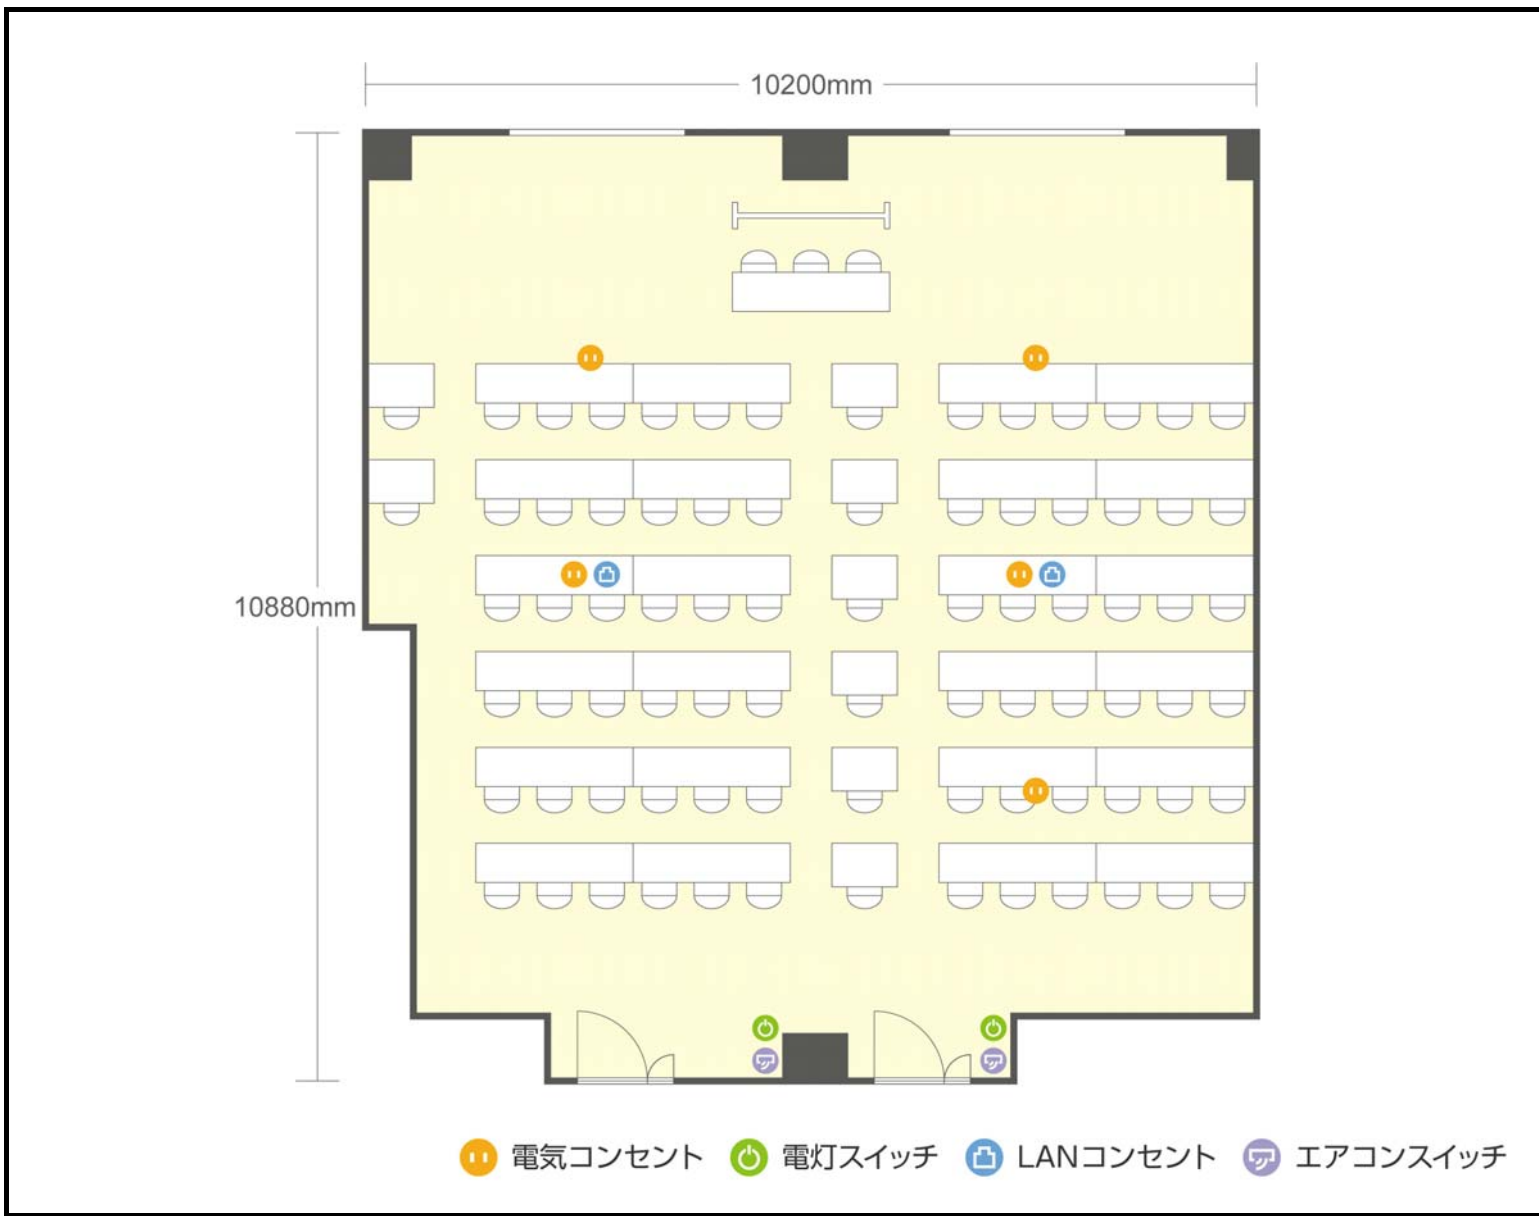

7階

第2+3会議室 (51~80名) スクール

愛知県名古屋市中村区名駅三丁目13-31 名駅モリシタビル7階

● 利用人数 (最大利用人数)

スクール	80名
口の字	30名

● 施設情報

面積	100.8㎡ (30.49坪)
天井高	2300mm
ドア開口部	800mm×2000mm
エレベータ	2台・定員11名