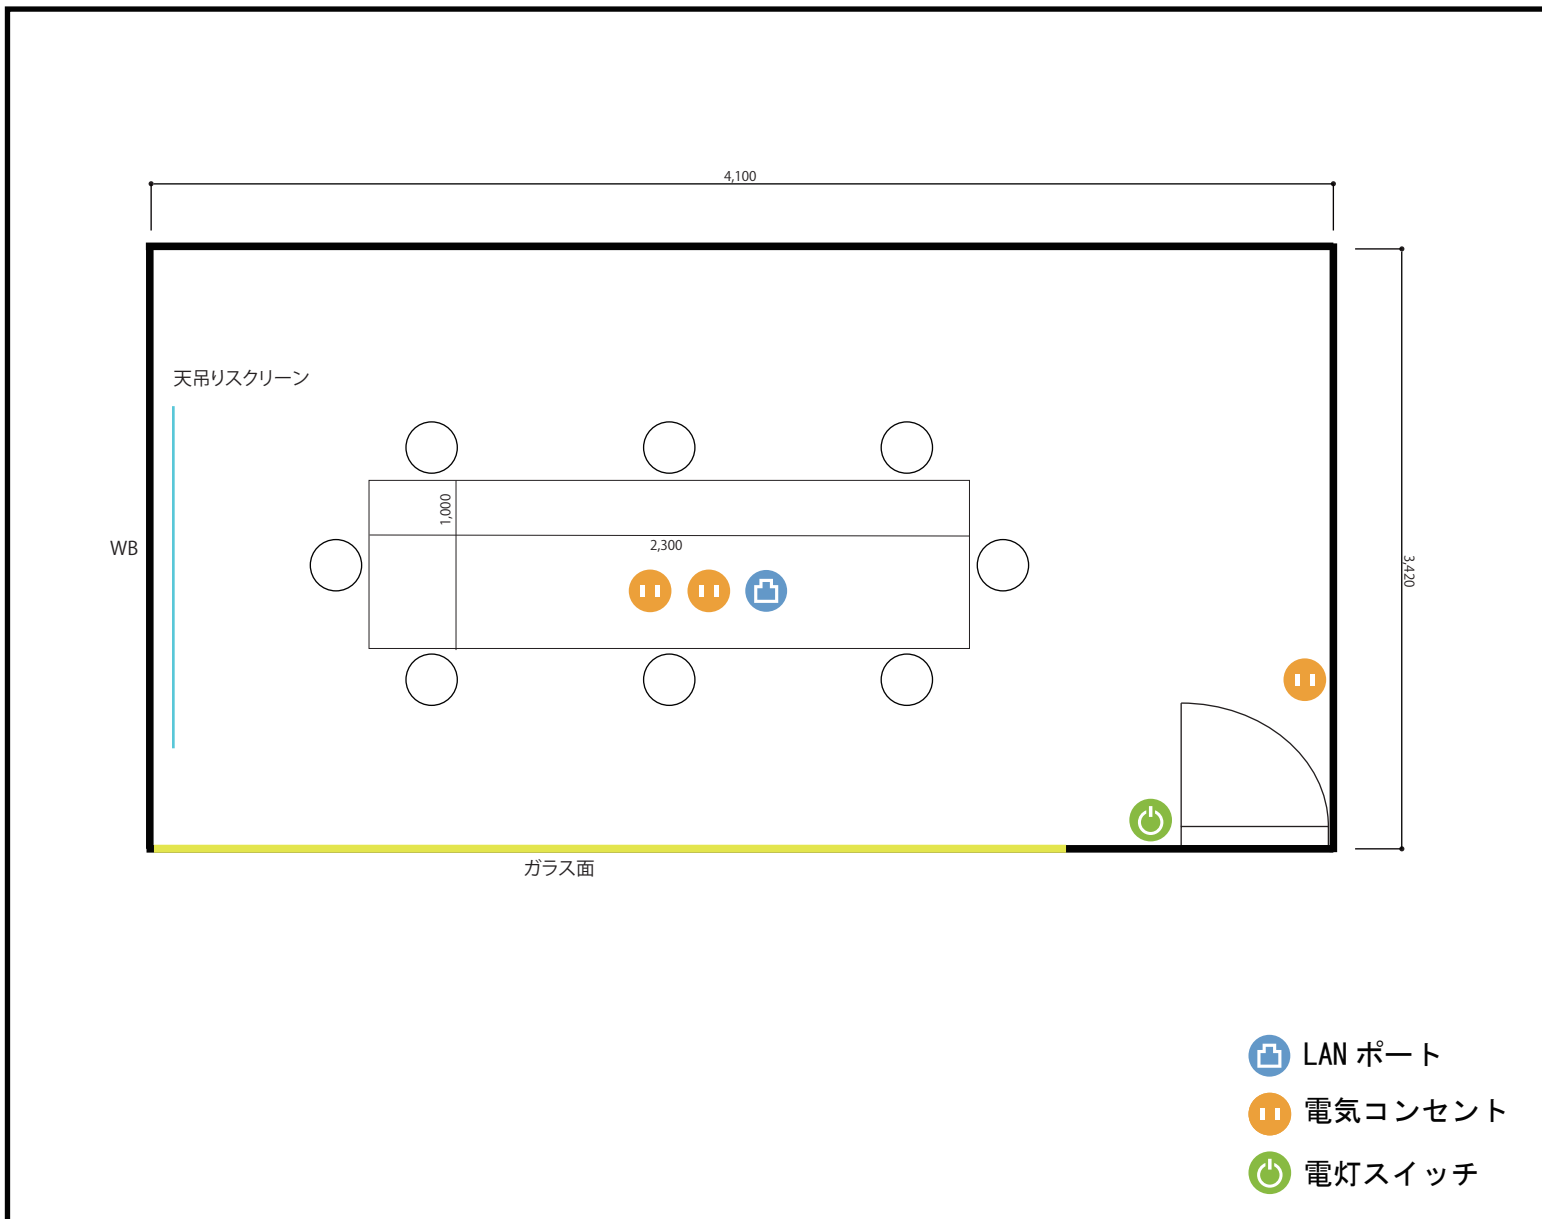

店舗名:内湖中心

部屋名:RoomA

利用人数 (最大利用人数)

8名

施設情報

面積 13,85㎡

天井高 2,555mm

ドア開口部 (横845mm ×縦2,470mm)

備考・特記事項

スクリーン 横1,525 ×縦1,525