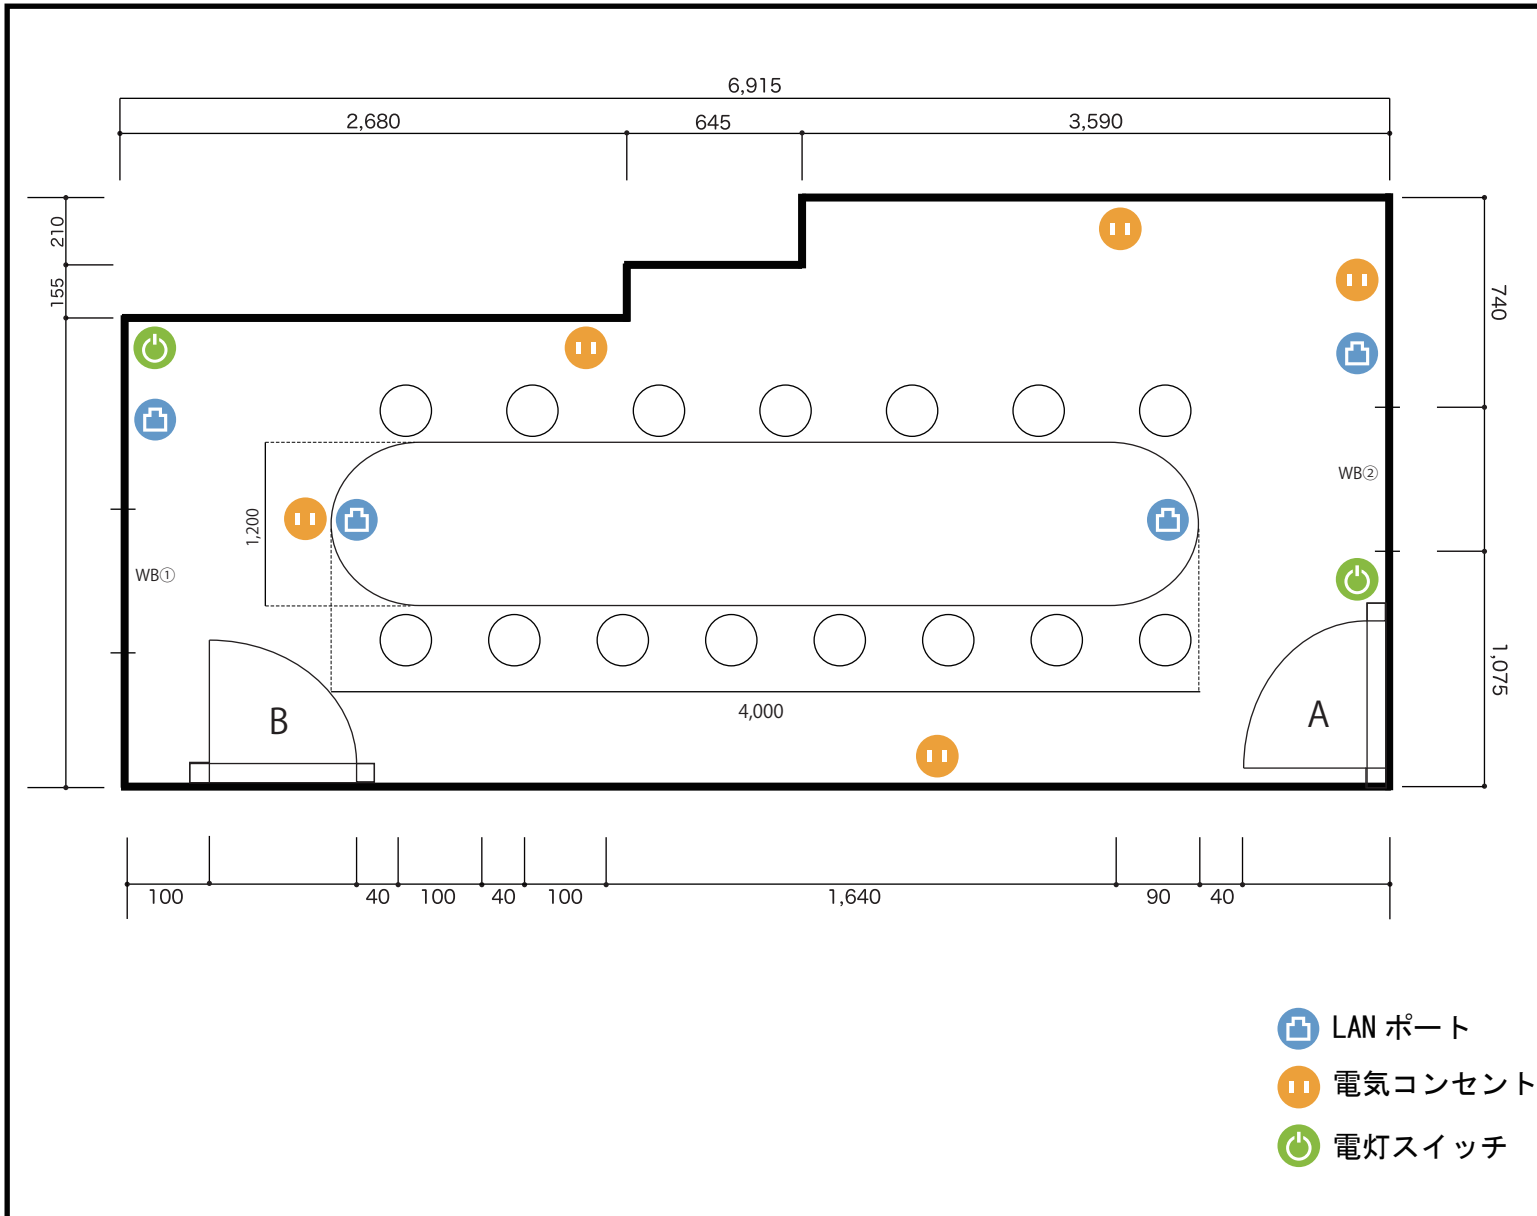

店舗名：松仁中心

部屋名：RoomA

利用人数 (最大利用人数)

14名

施設情報

面積 22.5㎡
天井高 2,550mm
ドア開口部 (A: 横980mm × 縦2,195mm)
(B: 横920mm × 縦2,195mm)

備考・特記事項

- LAN ポート
- 電気コンセント
- 電灯スイッチ