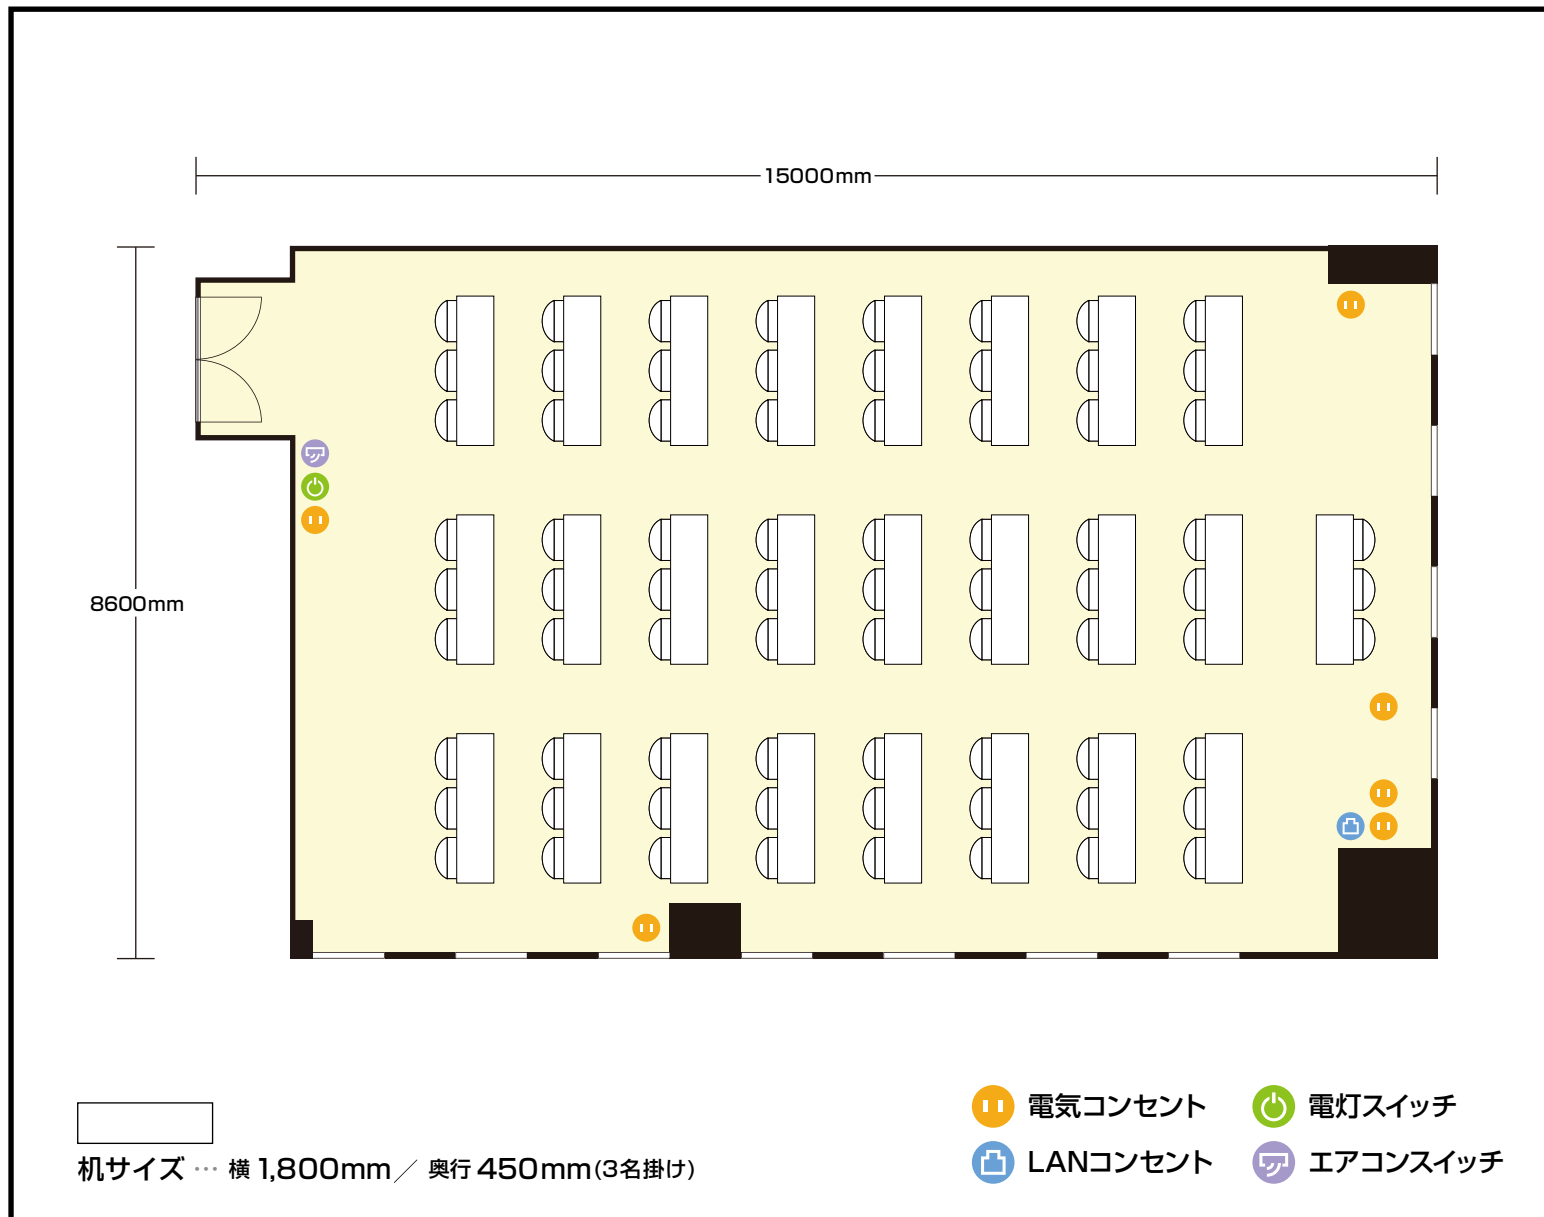

13階 第21会議室 スクール

愛知県名古屋市西区名駅二丁目27-8 名古屋プライムセントラルタワー 13階

利用人数 (最大利用人数)

スクール 72名

施設情報

面積 133.9㎡ (40.5坪)

天井高 2,800mm

ドア開口部 横 1,600mm
縦 2,200mm

エレベータ 10台・定員 24名