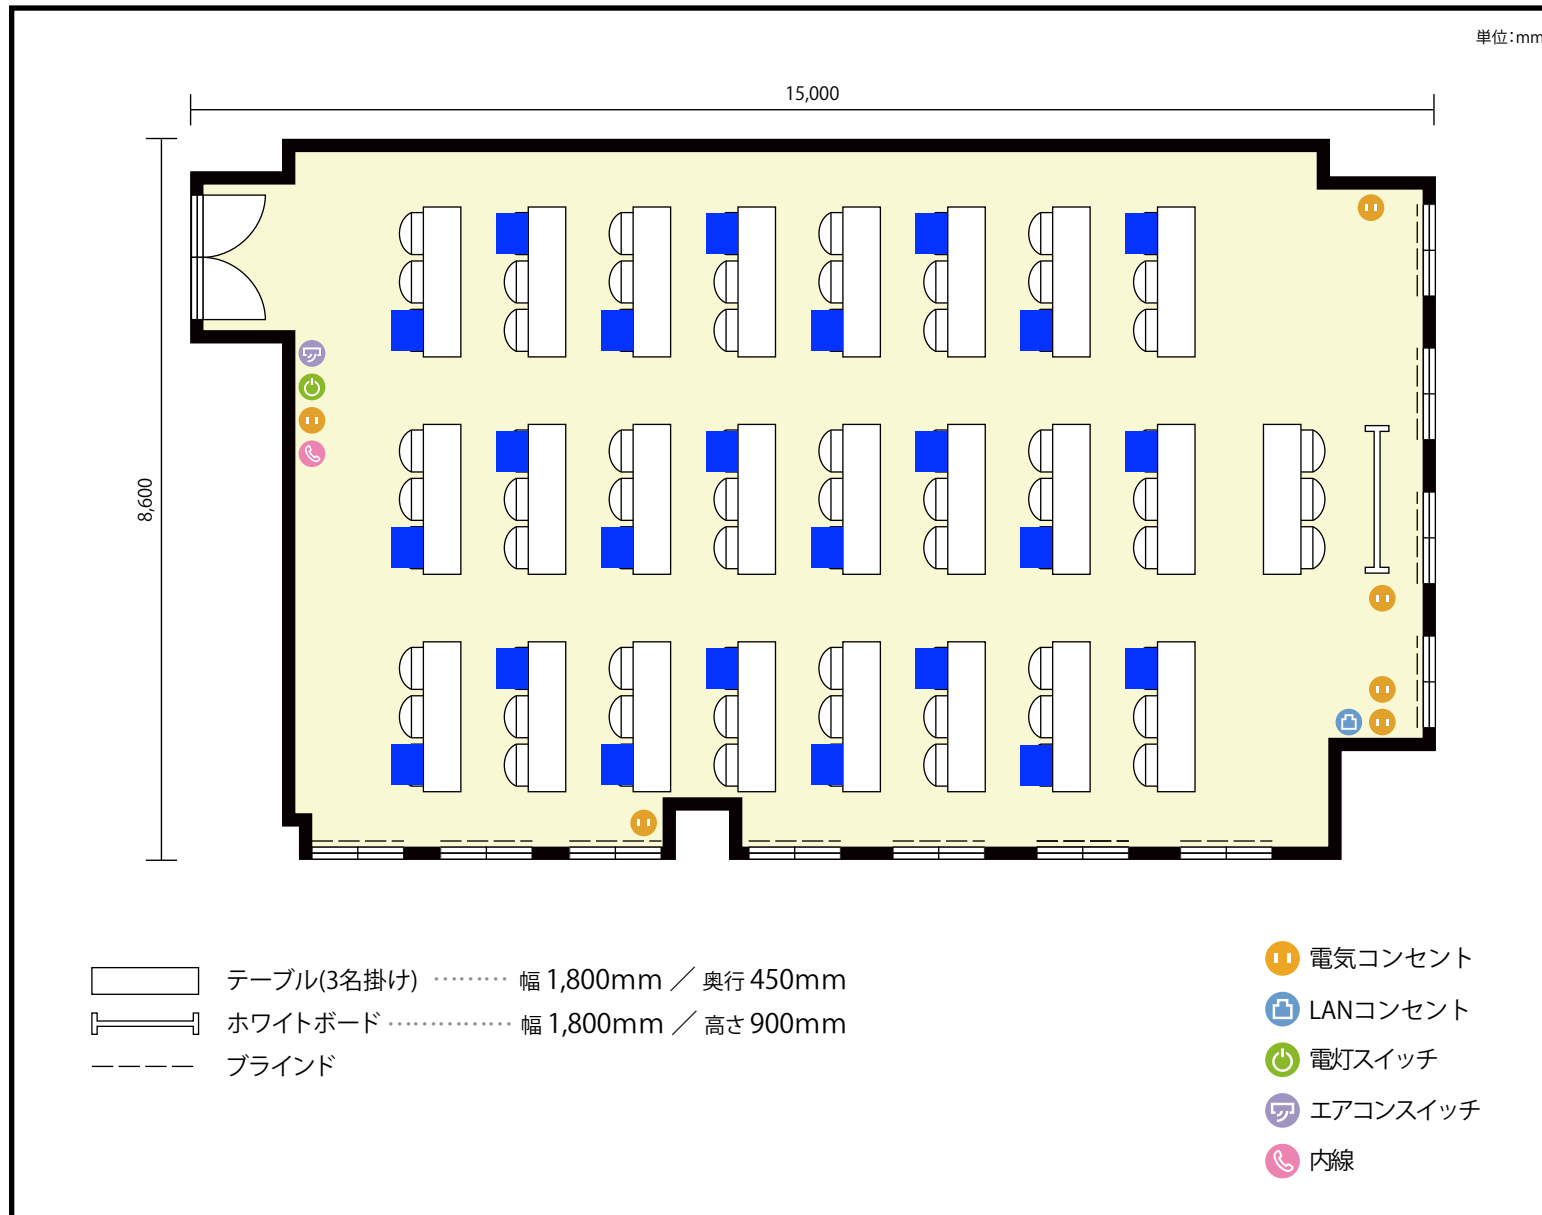

## 施設情報

面積 133.9 m<sup>2</sup> (40.5 坪)

天井高 2,800mm

ドア開口部 横 1,600mm  
縦 2,200mm

## 備考

13階 第21会議室 / スクール

〒451-0045 愛知県名古屋市西区名駅2-27-8 名古屋プライムセントラルタワー 13階

**利用人数** 最大利用人数 (※講師席を除く)

ソーシャルディスタンス(3割)スクール24名