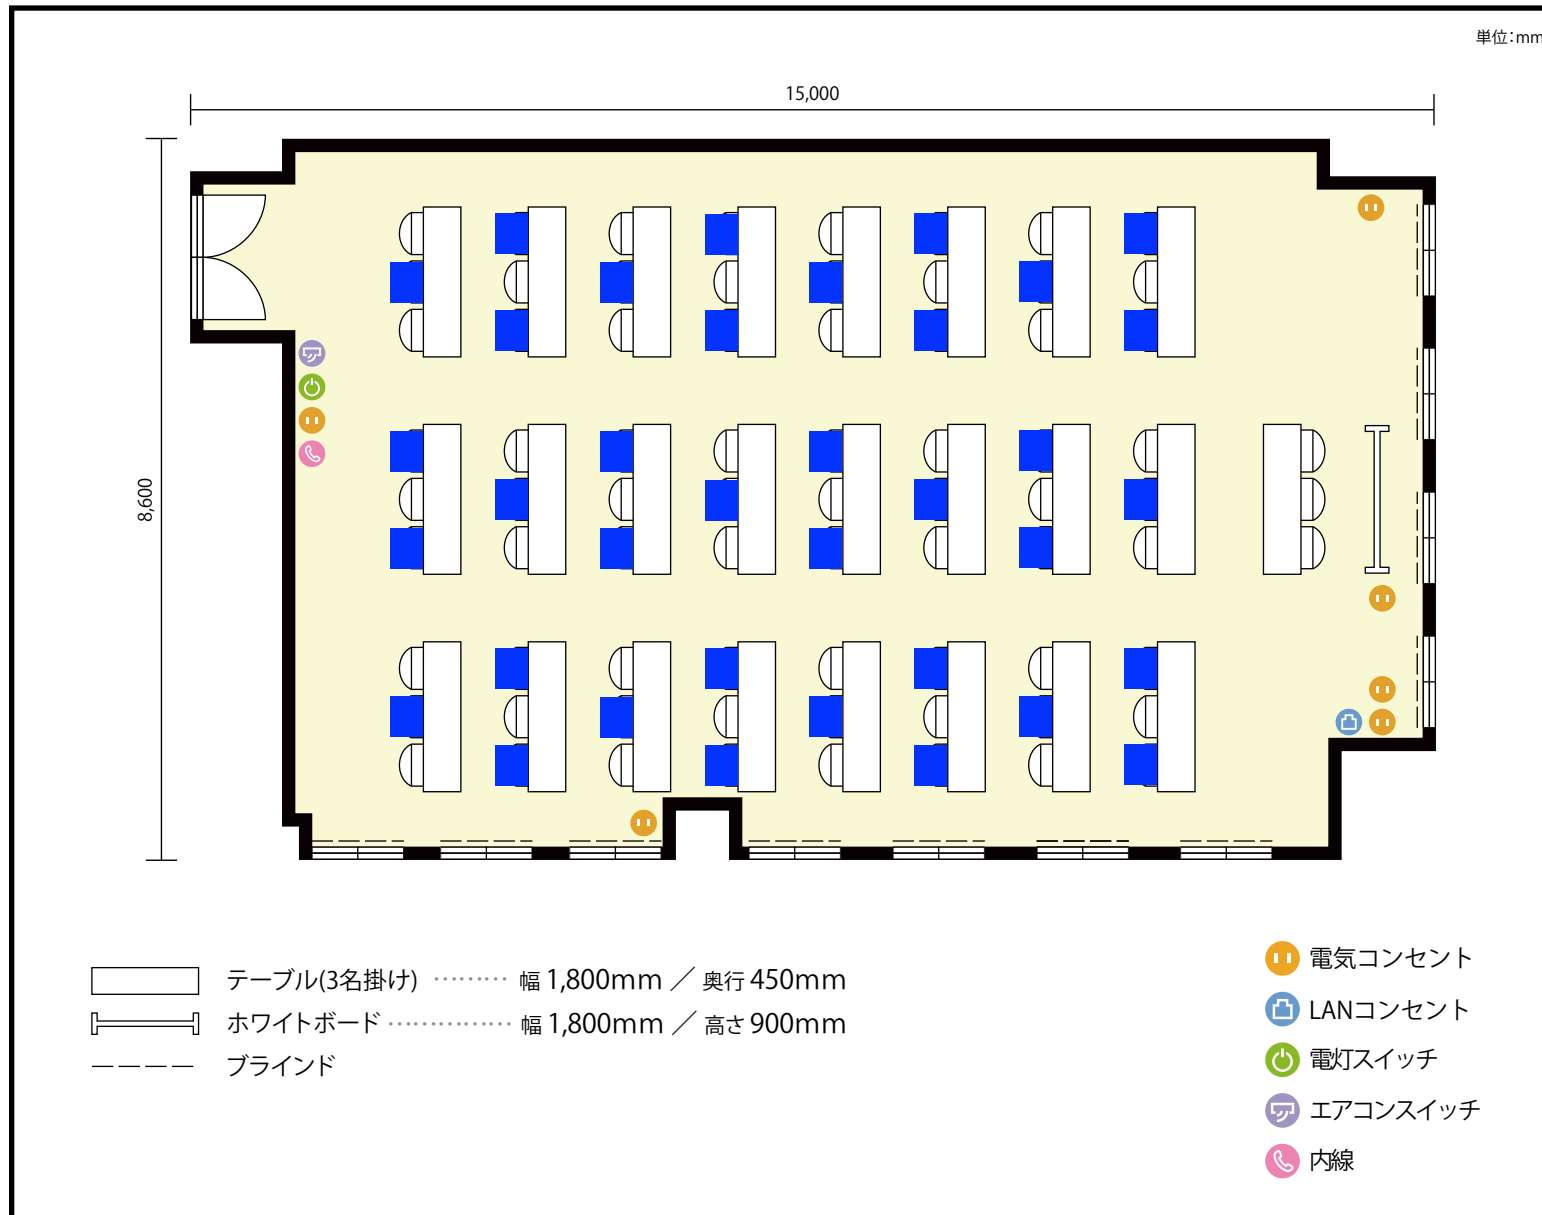

13階 第21会議室 / スクール

〒451-0045 愛知県名古屋市西区名駅2-27-8 名古屋プライムセントラルタワー 13階

**利用人数** 最大利用人数 (※講師席を除く)

スクール 72名

**施設情報**

面積 133.9 m<sup>2</sup> (40.5 坪)

天井高 2,800mm

ドア開口部 横 1,600mm  
縦 2,200mm

**備考**

13階 第21会議室 / スクール

〒451-0045 愛知県名古屋市西区名駅2-27-8 名古屋プライムセントラルタワー 13階

**利用人数** 最大利用人数 (※講師席を除く)

ソーシャルディスタンス(3割)スクール36名

## 施設情報

面積 133.9 m<sup>2</sup> (40.5 坪)

天井高 2,800mm

ドア開口部 横 1,600mm  
縦 2,200mm