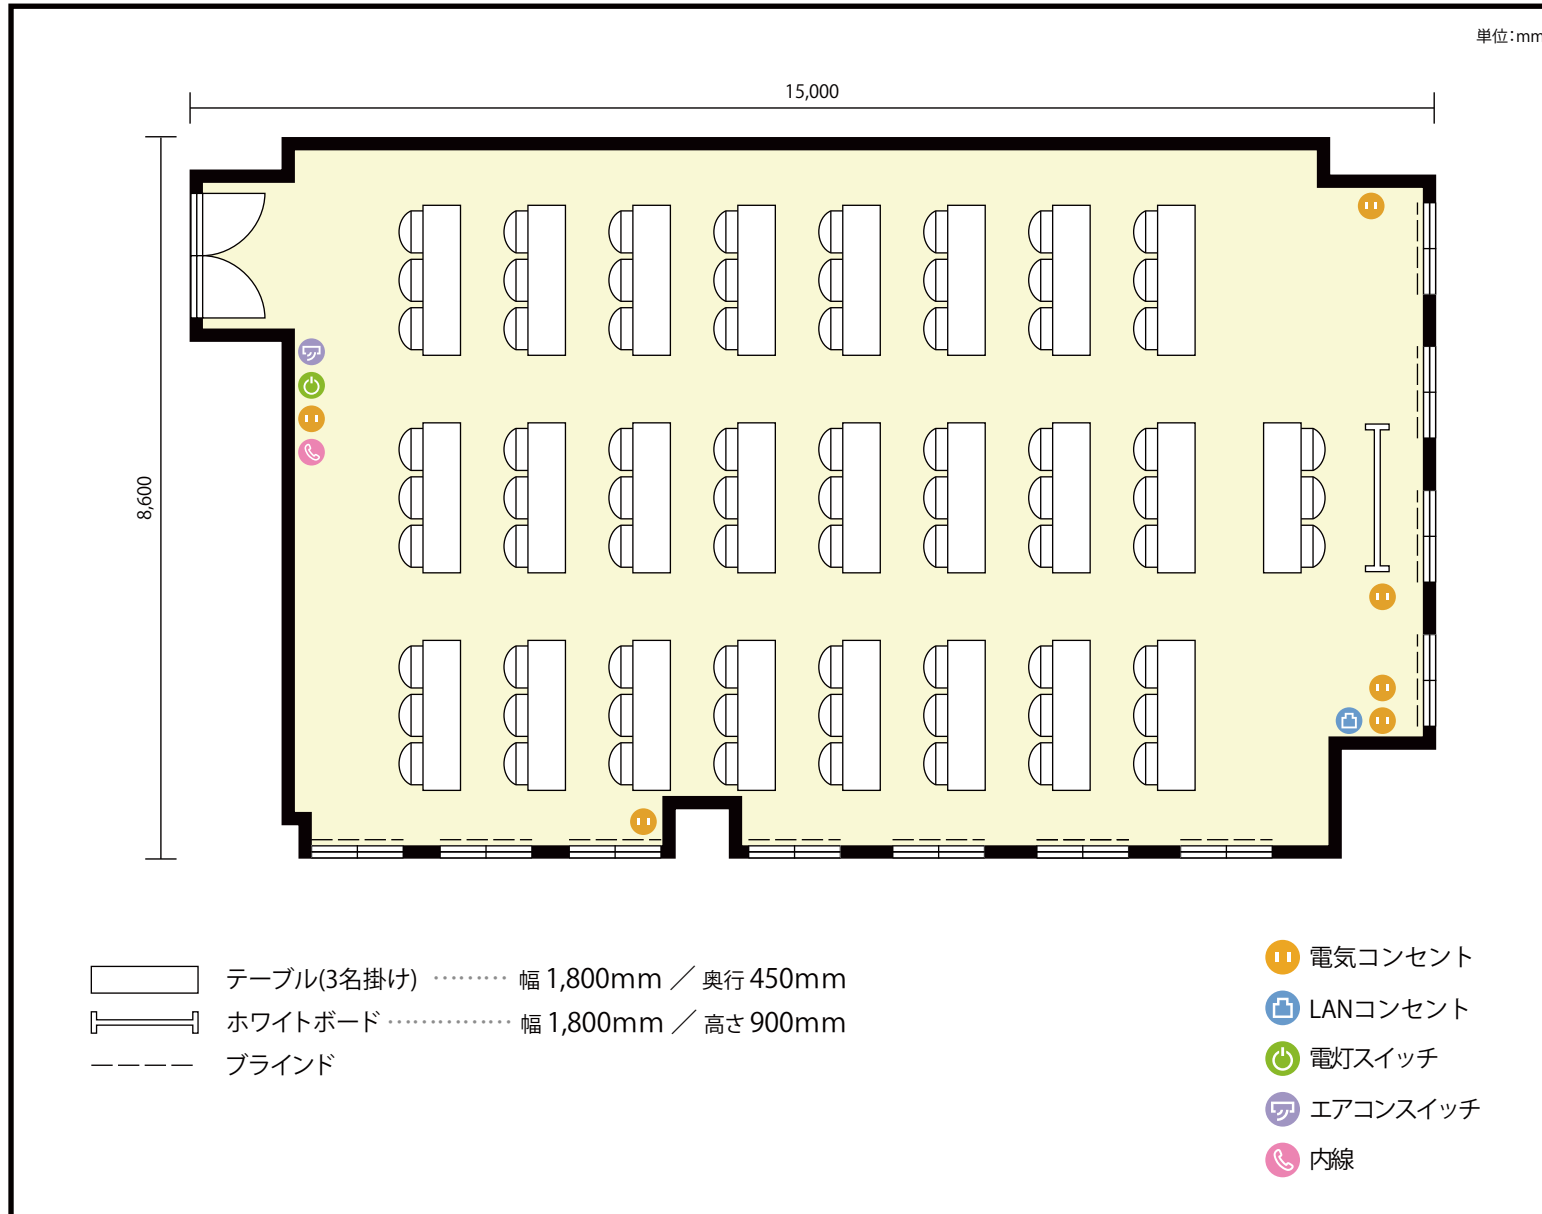

13階 第21会議室 / スクール

〒451-0045 愛知県名古屋市西区名駅2-27-8 名古屋プライムセントラルタワー 13階

**利用人数** 最大利用人数 (※講師席を除く)

スクール 72名

**施設情報**

面積 133.9 m<sup>2</sup> (40.5 坪)

天井高 2,800mm

ドア開口部 横 1,600mm  
縦 2,200mm

**備考**

13階 第21会議室 / スクール

〒451-0045 愛知県名古屋市西区名駅2-27-8 名古屋プライムセントラルタワー 13階

**利用人数** 最大利用人数 (※講師席を除く)

ソーシャルディスタンス(3割)スクール36名

## 施設情報

面積 133.9 m<sup>2</sup> (40.5 坪)

天井高 2,800mm

ドア開口部 横 1,600mm  
縦 2,200mm