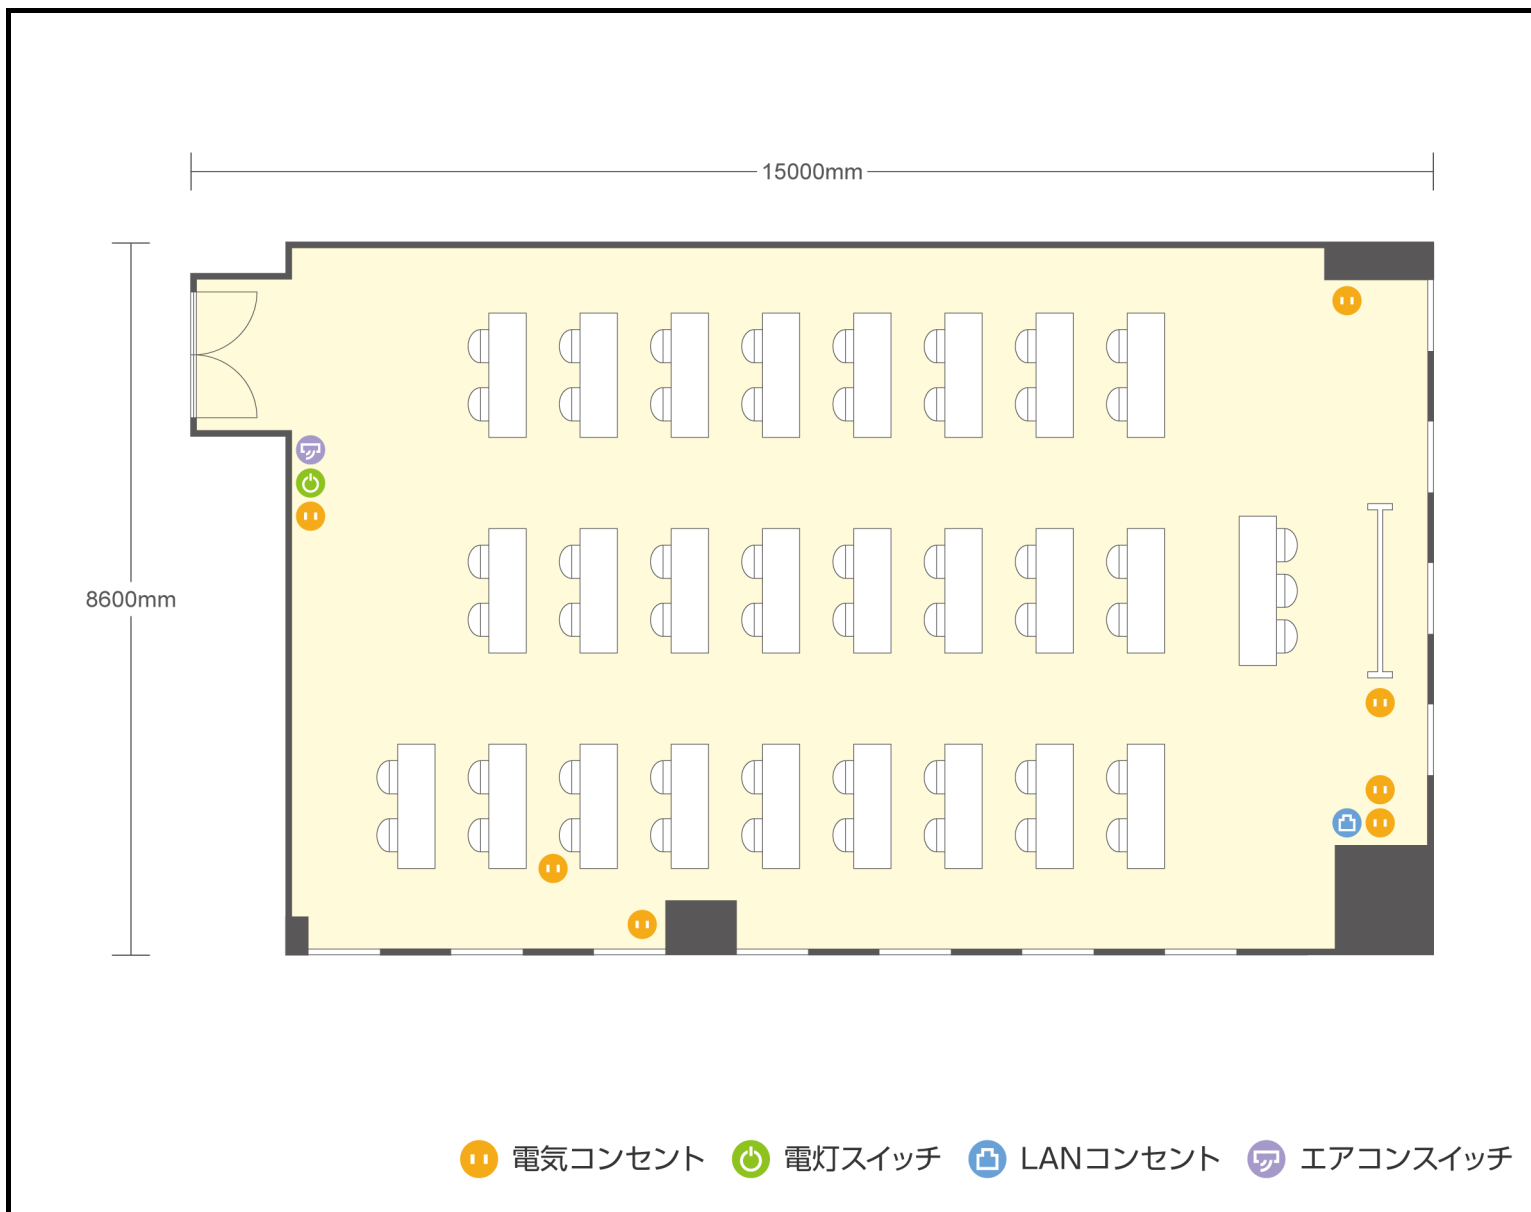

13階

第21会議室 スクール

愛知県名古屋市西区名駅二丁目27-8 名古屋プライムセントラルタワー 13階

● 利用人数 (最大利用人数)

スクール	48名
口の字	40名

● 施設情報

面積	133.9㎡ (40.5坪)
天井高	2800mm
ドア開口部	1600mm×2200mm
エレベータ	10台・定員24名