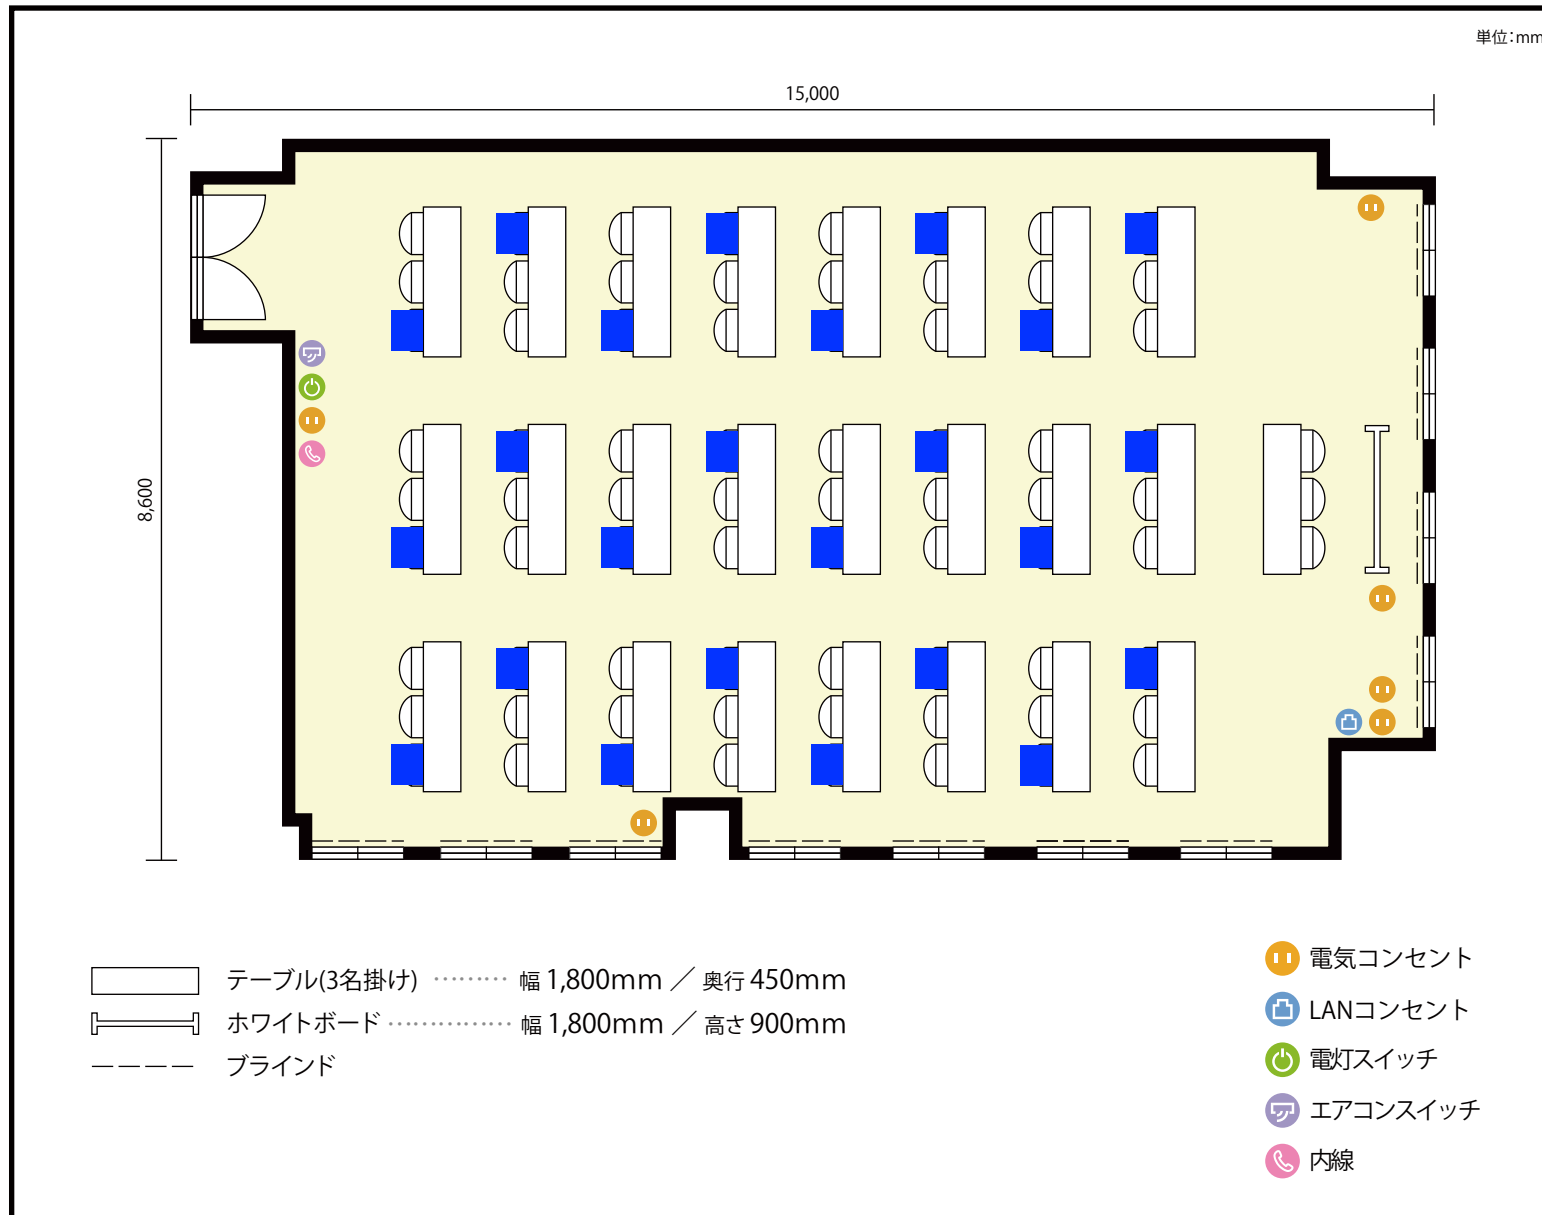

13階 第21会議室 / スクール

〒451-0045 愛知県名古屋市西区名駅2-27-8 名古屋プライムセントラルタワー 13階

利用人数 最大利用人数 (※講師席を除く)

スクール 72名

施設情報

面積 133.9 m² (40.5 坪)

天井高 2,800mm

ドア開口部 横 1,600mm
縦 2,200mm

備考

13階 第21会議室 / スクール

〒451-0045 愛知県名古屋市西区名駅2-27-8 名古屋プライムセントラルタワー 13階

利用人数 最大利用人数 (※講師席を除く)

ソーシャルディスタンス(3割)スクール36名

施設情報

面積 133.9 m² (40.5 坪)

天井高 2,800mm

ドア開口部 横 1,600mm
縦 2,200mm

備考

13階 第21会議室 / スクール

〒451-0045 愛知県名古屋市西区名駅2-27-8 名古屋プライムセントラルタワー 13階

利用人数 最大利用人数 (※講師席を除く)

ソーシャルディスタンス(3割)スクール24名

施設情報

面積 133.9 m² (40.5 坪)

天井高 2,800mm

ドア開口部 横 1,600mm
縦 2,200mm

備考