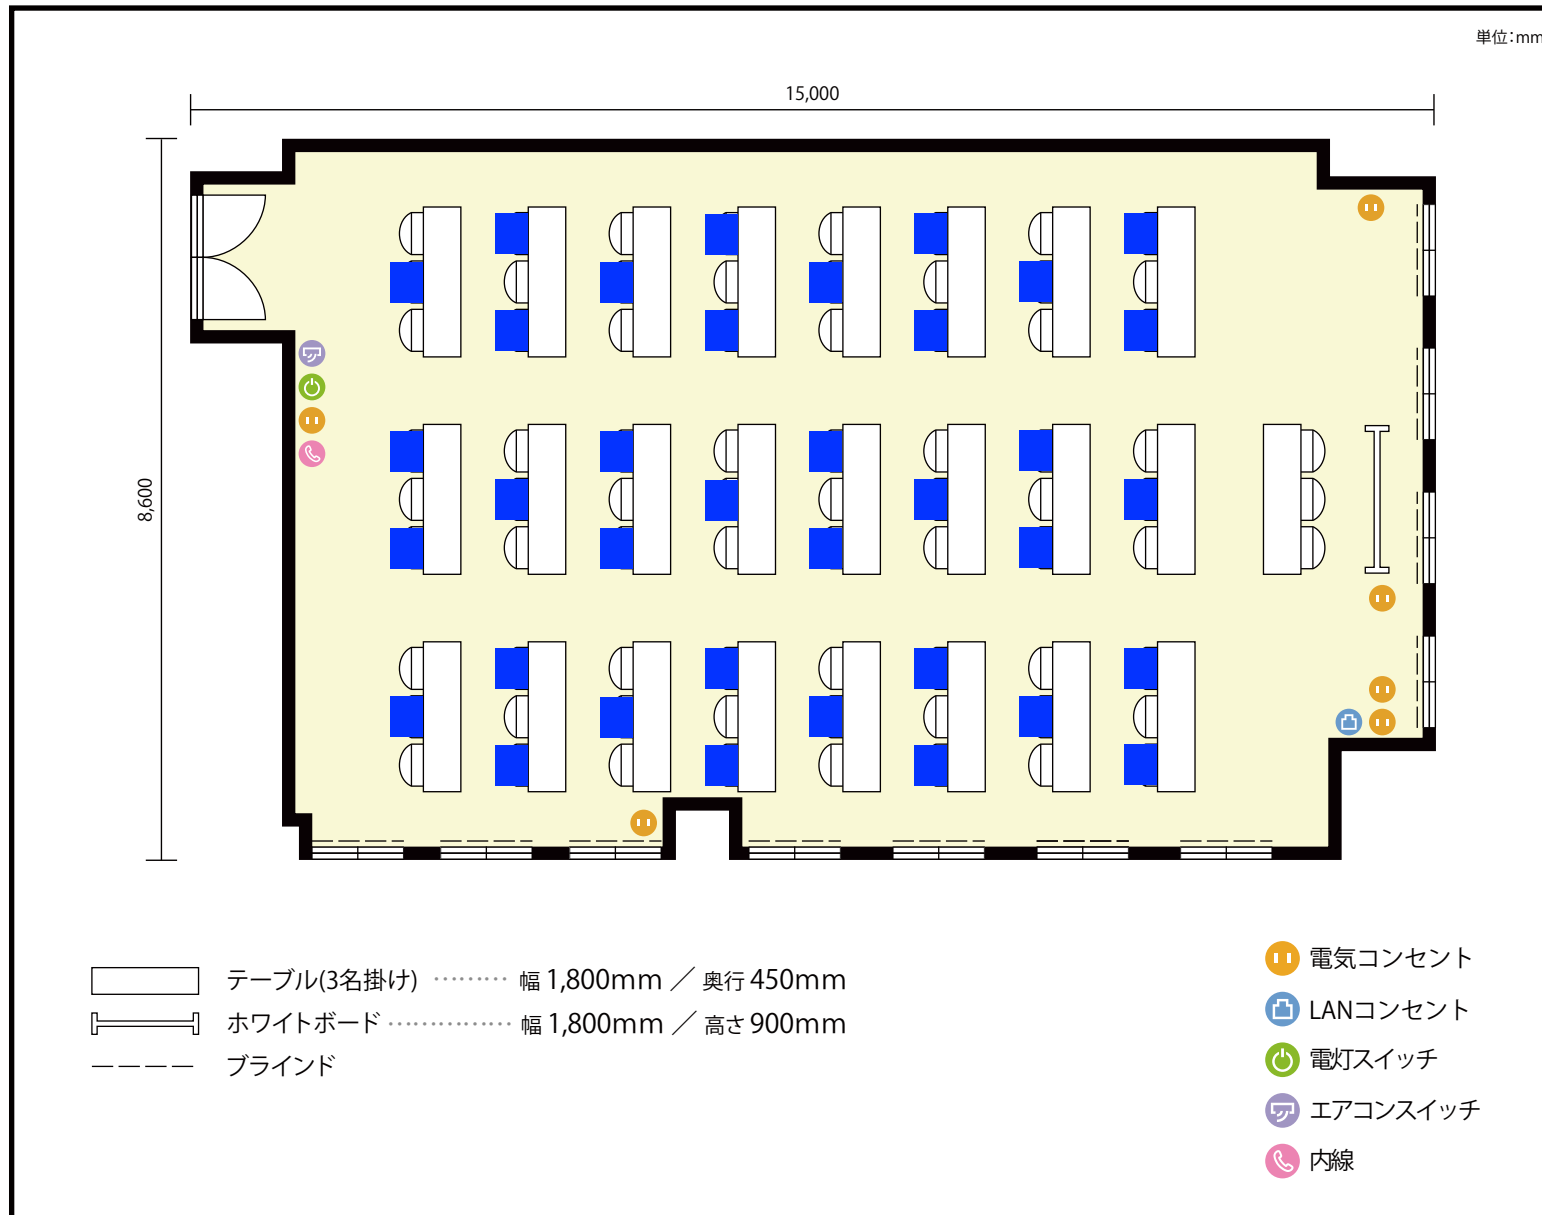

13階 第21会議室 / スクール

〒451-0045 愛知県名古屋市西区名駅2-27-8 名古屋プライムセントラルタワー 13階

利用人数 最大利用人数 (※講師席を除く)

スクール 72名

施設情報

面積 133.9 m² (40.5 坪)

天井高 2,800mm

ドア開口部 横 1,600mm
縦 2,200mm

備考

13階 第21会議室 / スクール

〒451-0045 愛知県名古屋市西区名駅2-27-8 名古屋プライムセントラルタワー 13階

利用人数 最大利用人数 (※講師席を除く)

ソーシャルディスタンス(3割)スクール36名

施設情報

面積 133.9 m² (40.5 坪)

天井高 2,800mm

ドア開口部 横 1,600mm
縦 2,200mm

備考

13階 第21会議室 / スクール

〒451-0045 愛知県名古屋市西区名駅2-27-8 名古屋プライムセントラルタワー 13階

利用人数 最大利用人数 (※講師席を除く)

ソーシャルディスタンス(3割)スクール24名

施設情報

面積 133.9 m² (40.5 坪)

天井高 2,800mm

ドア開口部 横 1,600mm
縦 2,200mm

備考