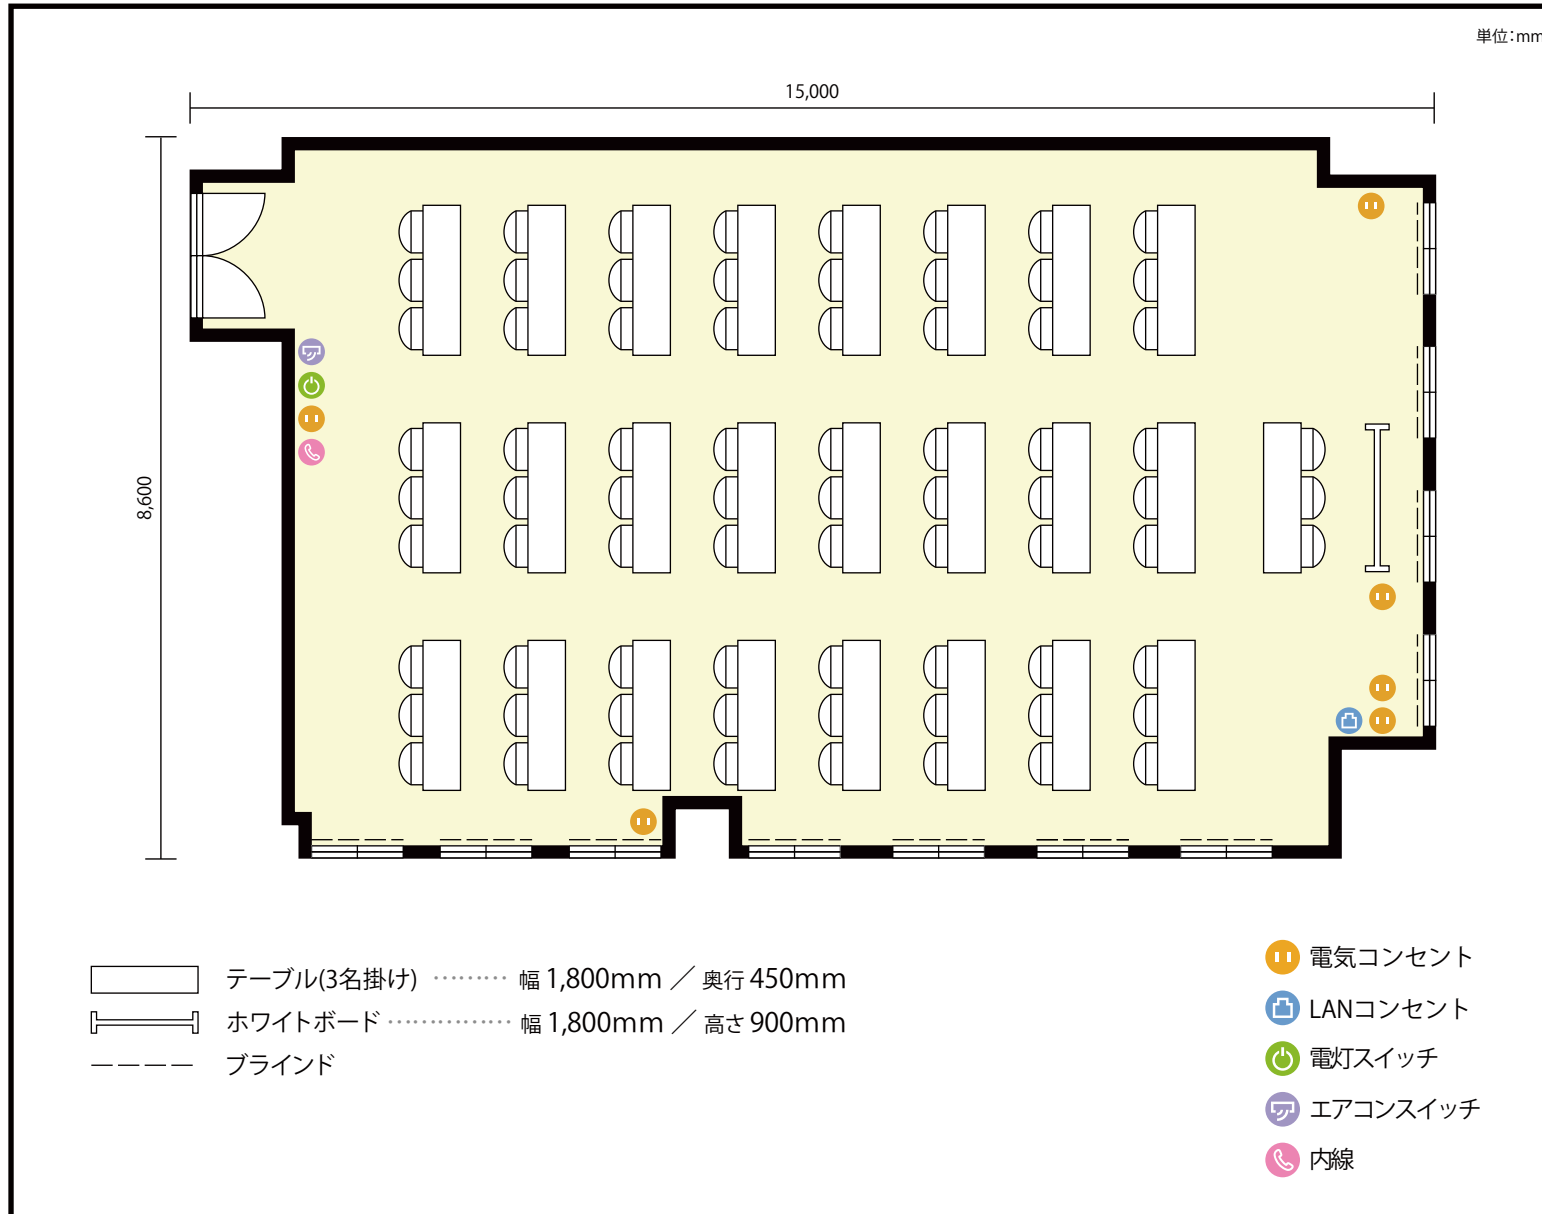

13階 第21会議室 / スクール

〒451-0045 愛知県名古屋市西区名駅2-27-8 名古屋プライムセントラルタワー 13階

利用人数 最大利用人数 (※講師席を除く)

スクール 72名

施設情報

面積 133.9 m² (40.5 坪)

天井高 2,800mm

ドア開口部 横 1,600mm
縦 2,200mm

備考

13階 第21会議室 / スクール

〒451-0045 愛知県名古屋市西区名駅2-27-8 名古屋プライムセントラルタワー 13階

利用人数 最大利用人数 (※講師席を除く)

ソーシャルディスタンス(3割)スクール36名

施設情報

面積 133.9 m² (40.5 坪)

天井高 2,800mm

ドア開口部 横 1,600mm
縦 2,200mm

備考

13階 第21会議室 / スクール

〒451-0045 愛知県名古屋市西区名駅2-27-8 名古屋プライムセントラルタワー 13階

利用人数 最大利用人数 (※講師席を除く)

ソーシャルディスタンス(3割)スクール24名

施設情報

面積 133.9 m² (40.5 坪)

天井高 2,800mm

ドア開口部 横 1,600mm
縦 2,200mm

備考