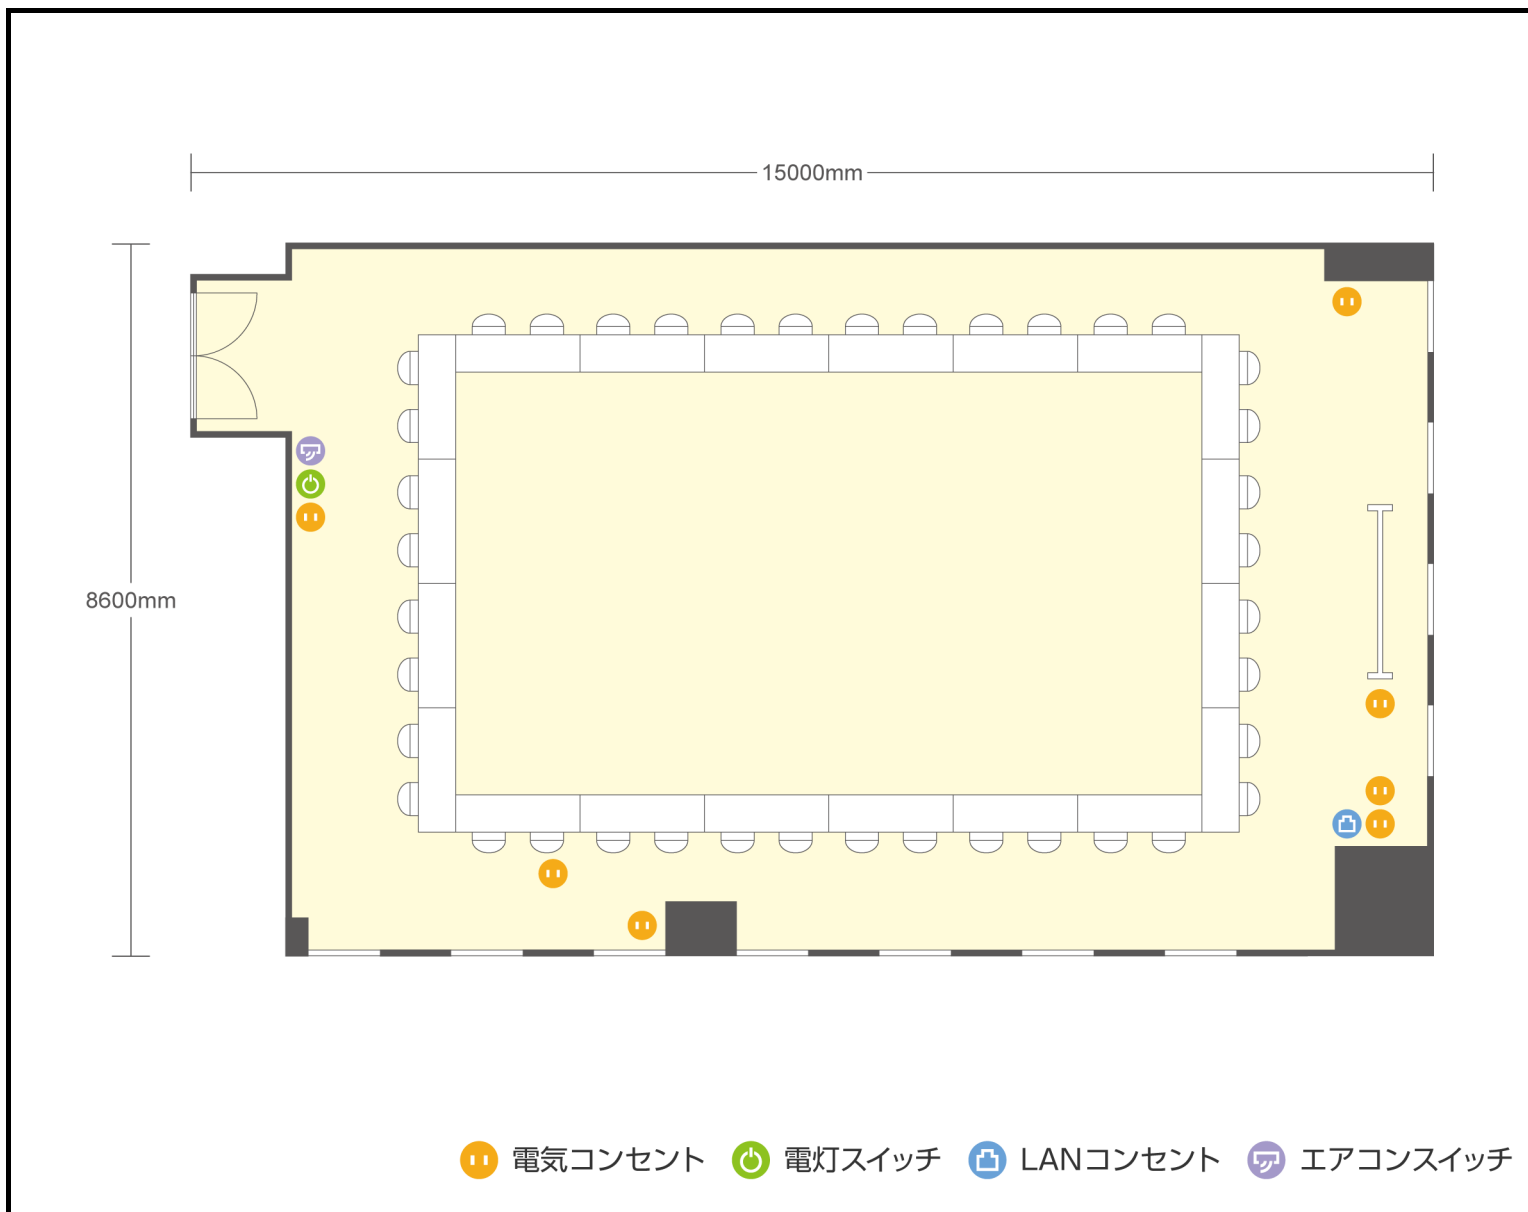

13階 第21会議室 口の字

愛知県名古屋市西区名駅二丁目27-8 名古屋プライムセントラルタワー 13階

● 利用人数 (最大利用人数)

スクール	48名
口の字	40名

● 施設情報

面積	133.9㎡ (40.5坪)
天井高	2800mm
ドア開口部	1600mm×2200mm
エレベータ	10台・定員24名