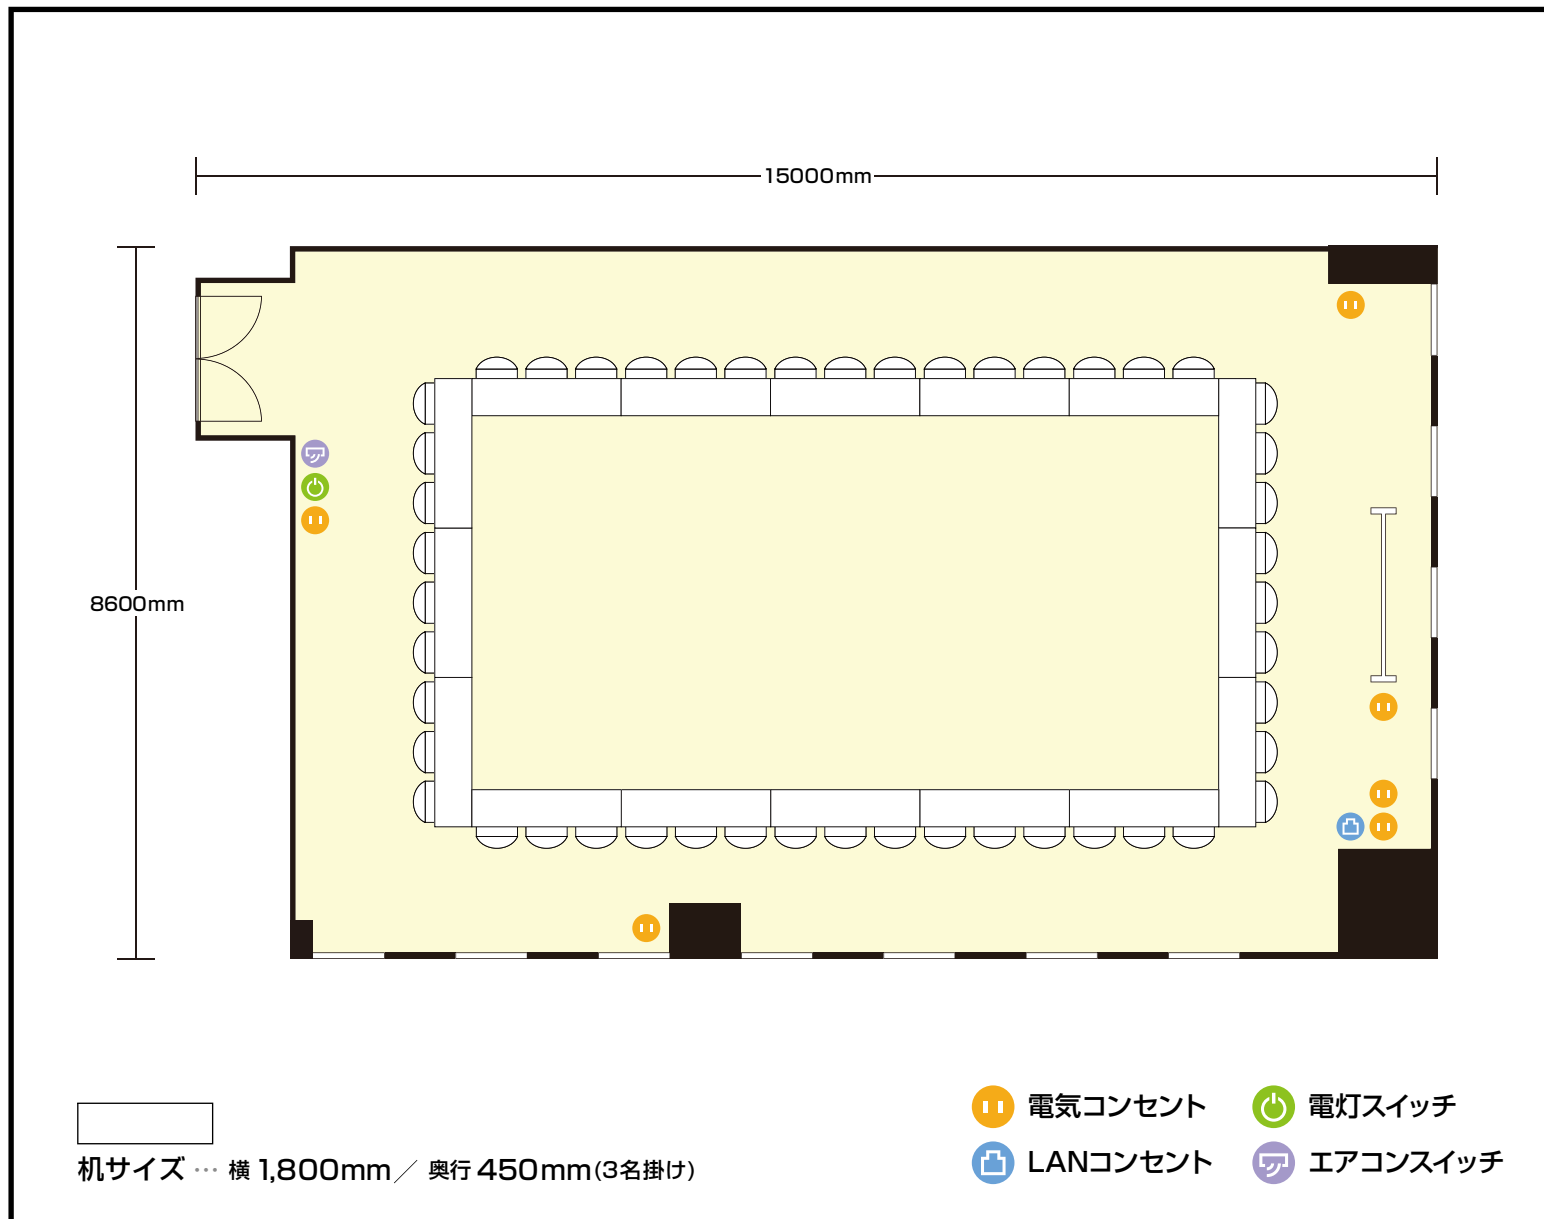

13階 第21会議室 口の字

愛知県名古屋市西区名駅二丁目27-8 名古屋プライムセントラルタワー 13階

利用人数 (最大利用人数)

口の字 48名

施設情報

面積 133.9㎡ (40.5坪)

天井高 2,800mm

ドア開口部 横 1,600mm
縦 2,200mm

エレベータ 10台・定員 24名