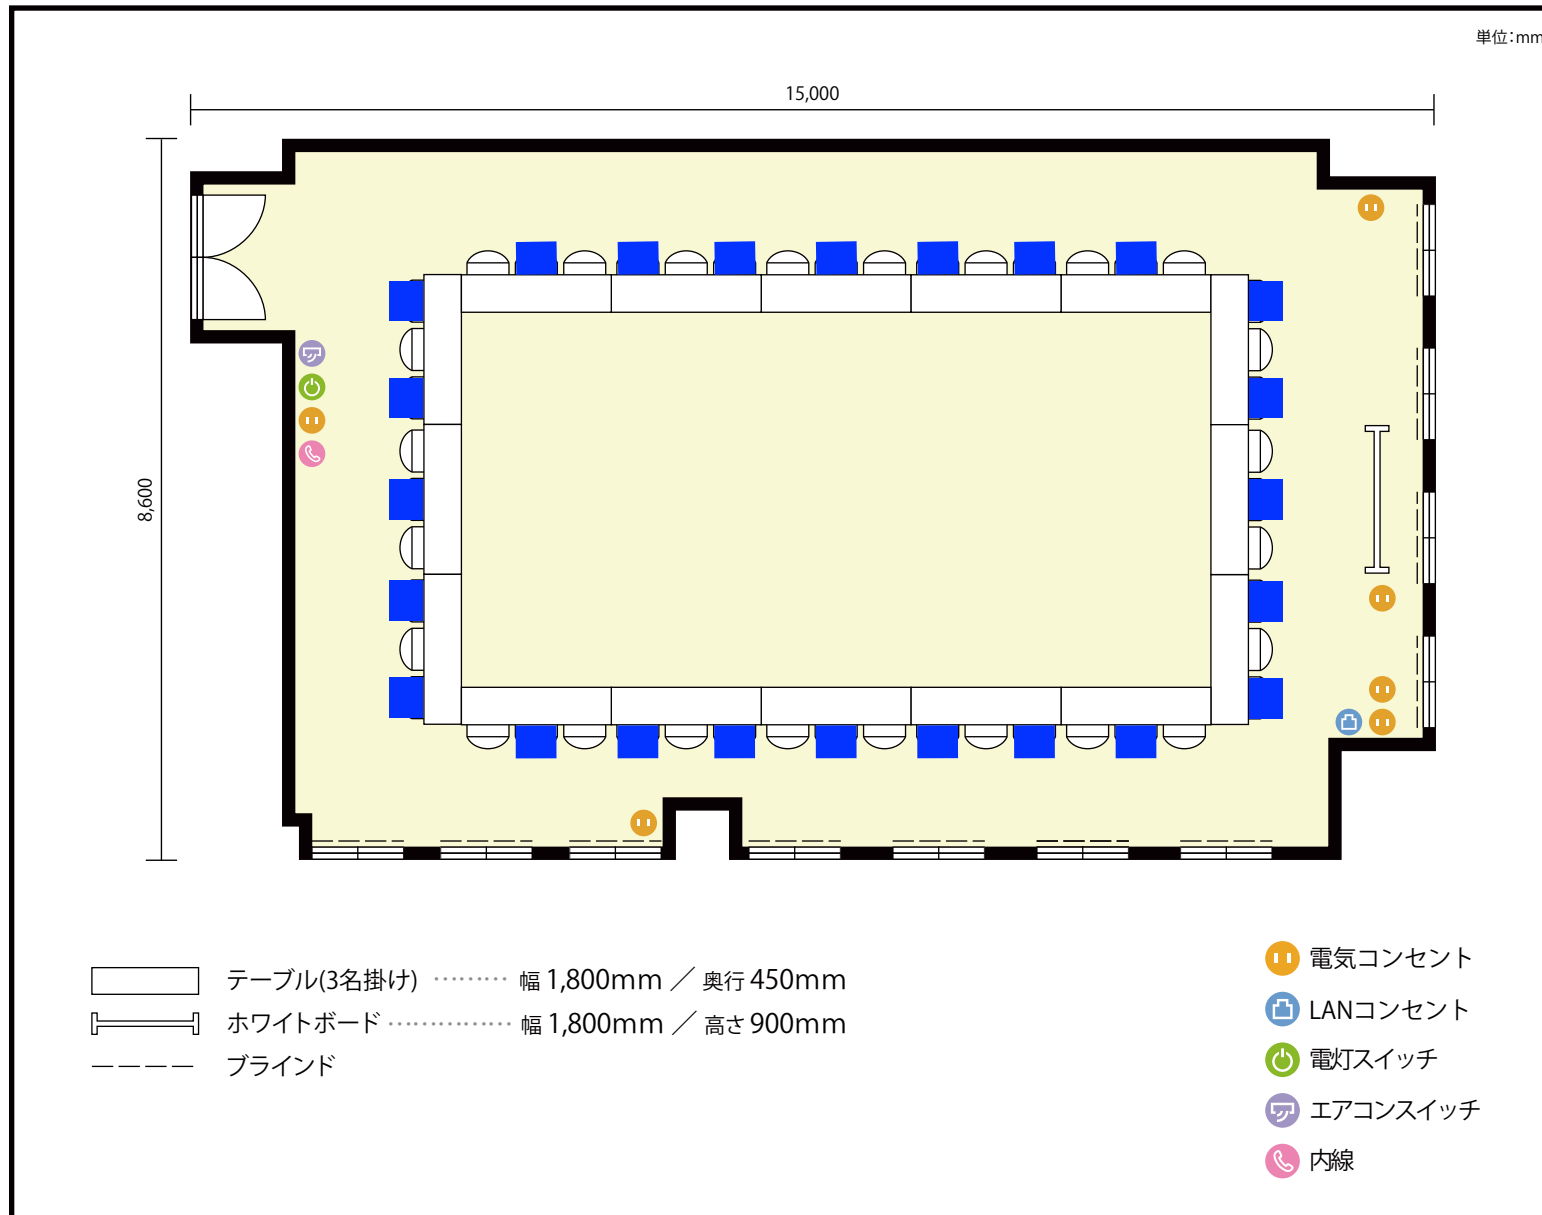

### 施設情報

面積 133.9 m<sup>2</sup> (40.5 坪)

天井高 2,800mm

ドア開口部 横 1,600mm  
縦 2,200mm

### 備考

13階 第21会議室 / 口の字

〒451-0045 愛知県名古屋市西区名駅2-27-8 名古屋プライムセントラルタワー 13階

**利用人数** 最大利用人数 (※講師席を除く)

ソーシャルディスタンス (5割) 口の字 24名

## 施設情報

面積 133.9 m<sup>2</sup> (40.5 坪)

天井高 2,800mm

ドア開口部 横 1,600mm  
縦 2,200mm