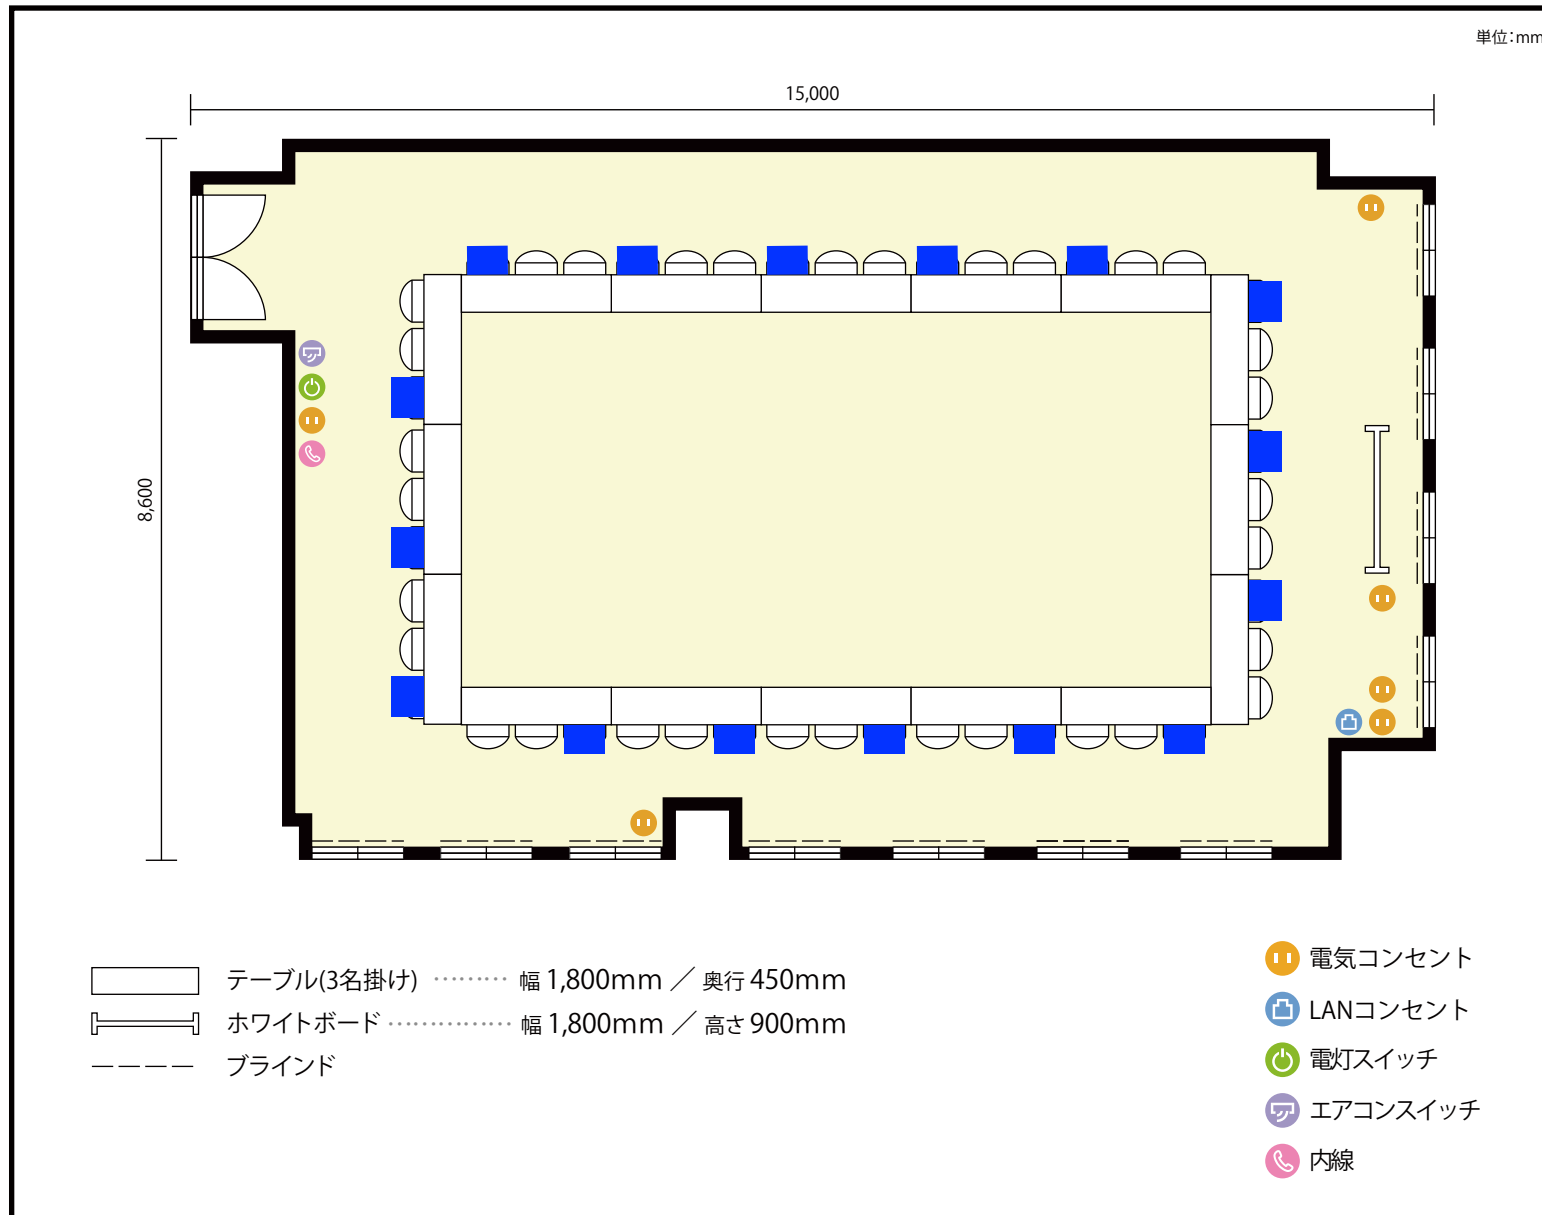

### 施設情報

面積 133.9 m<sup>2</sup> (40.5 坪)

天井高 2,800mm

ドア開口部 横 1,600mm  
縦 2,200mm

## 施設情報

面積 133.9 m<sup>2</sup> (40.5 坪)

天井高 2,800mm

ドア開口部 横 1,600mm  
縦 2,200mm

## 備考

13階 第21会議室 / 口の字

〒451-0045 愛知県名古屋市西区名駅2-27-8 名古屋プライムセントラルタワー 13階

**利用人数** 最大利用人数 (※講師席を除く)

ソーシャルディスタンス (3割) 口の字 16名