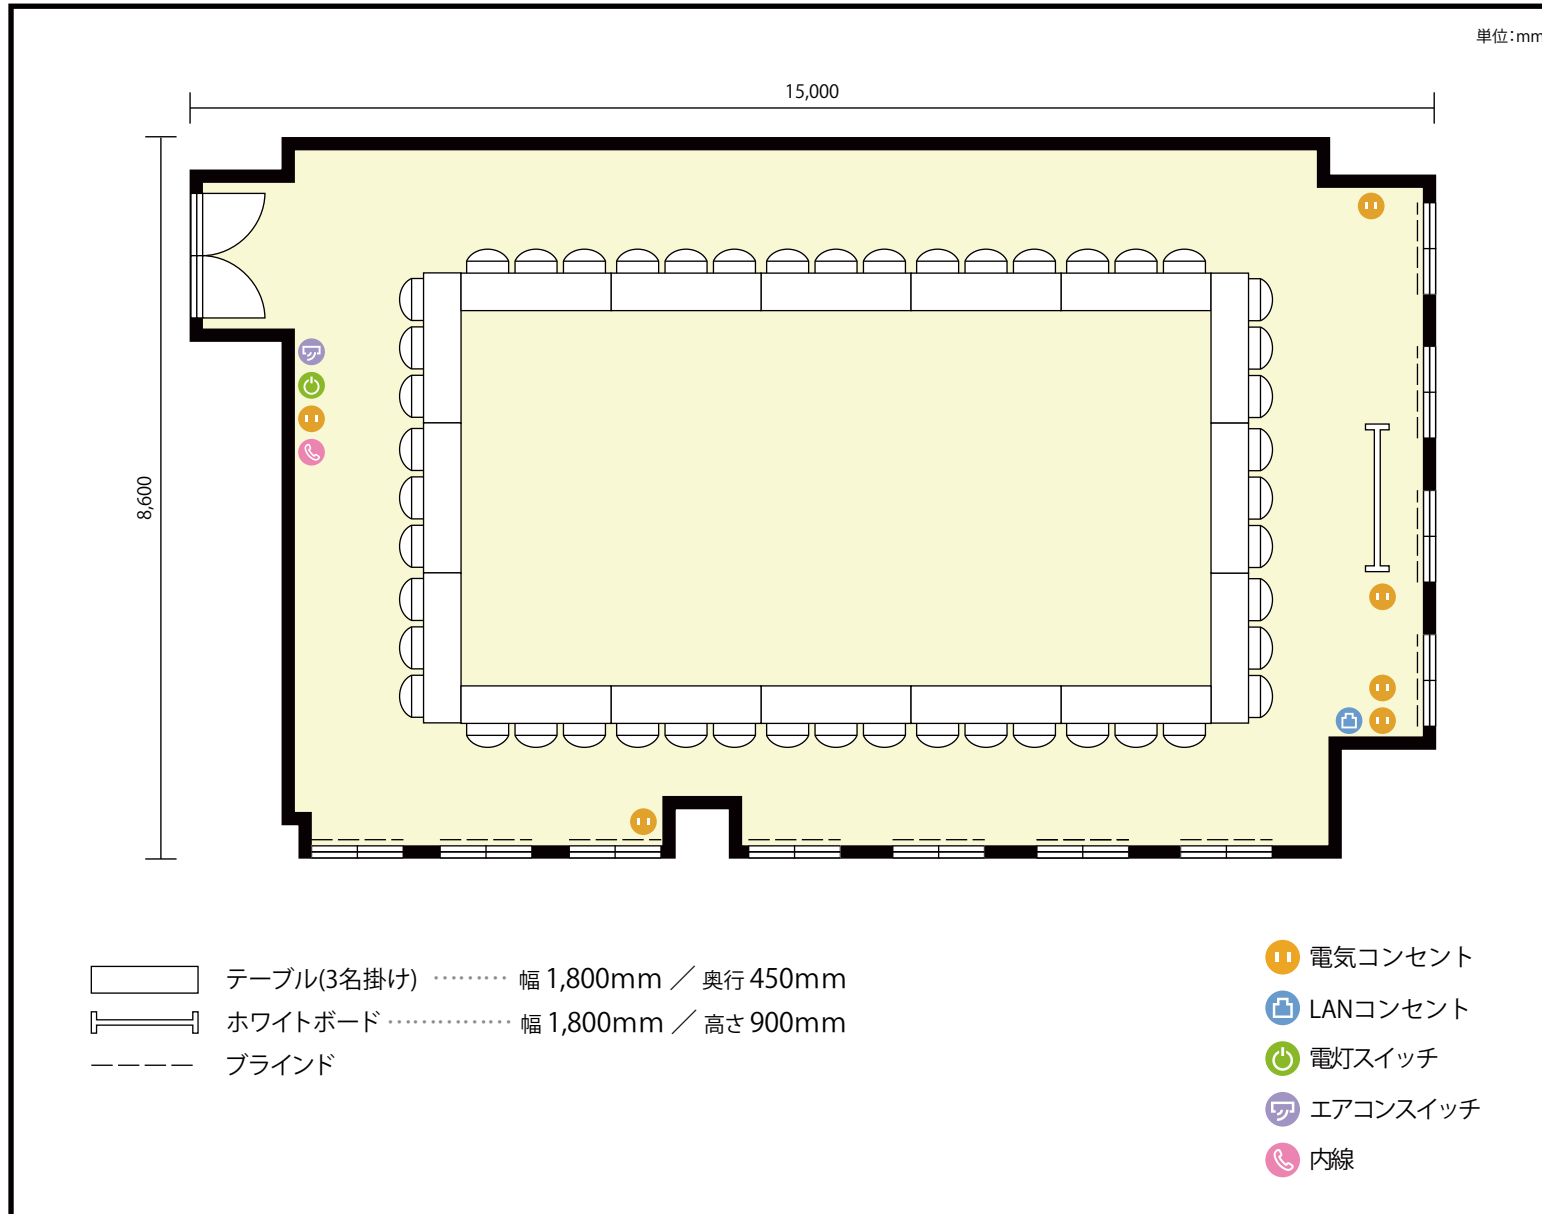

13階 第21会議室 / 口の字

〒451-0045 愛知県名古屋市西区名駅2-27-8 名古屋プライムセントラルタワー 13階

### 施設情報

面積 133.9 m<sup>2</sup> (40.5 坪)

天井高 2,800mm

ドア開口部 横 1,600mm  
縦 2,200mm

## 施設情報

面積 133.9 m<sup>2</sup> (40.5 坪)

天井高 2,800mm

ドア開口部 横 1,600mm  
縦 2,200mm