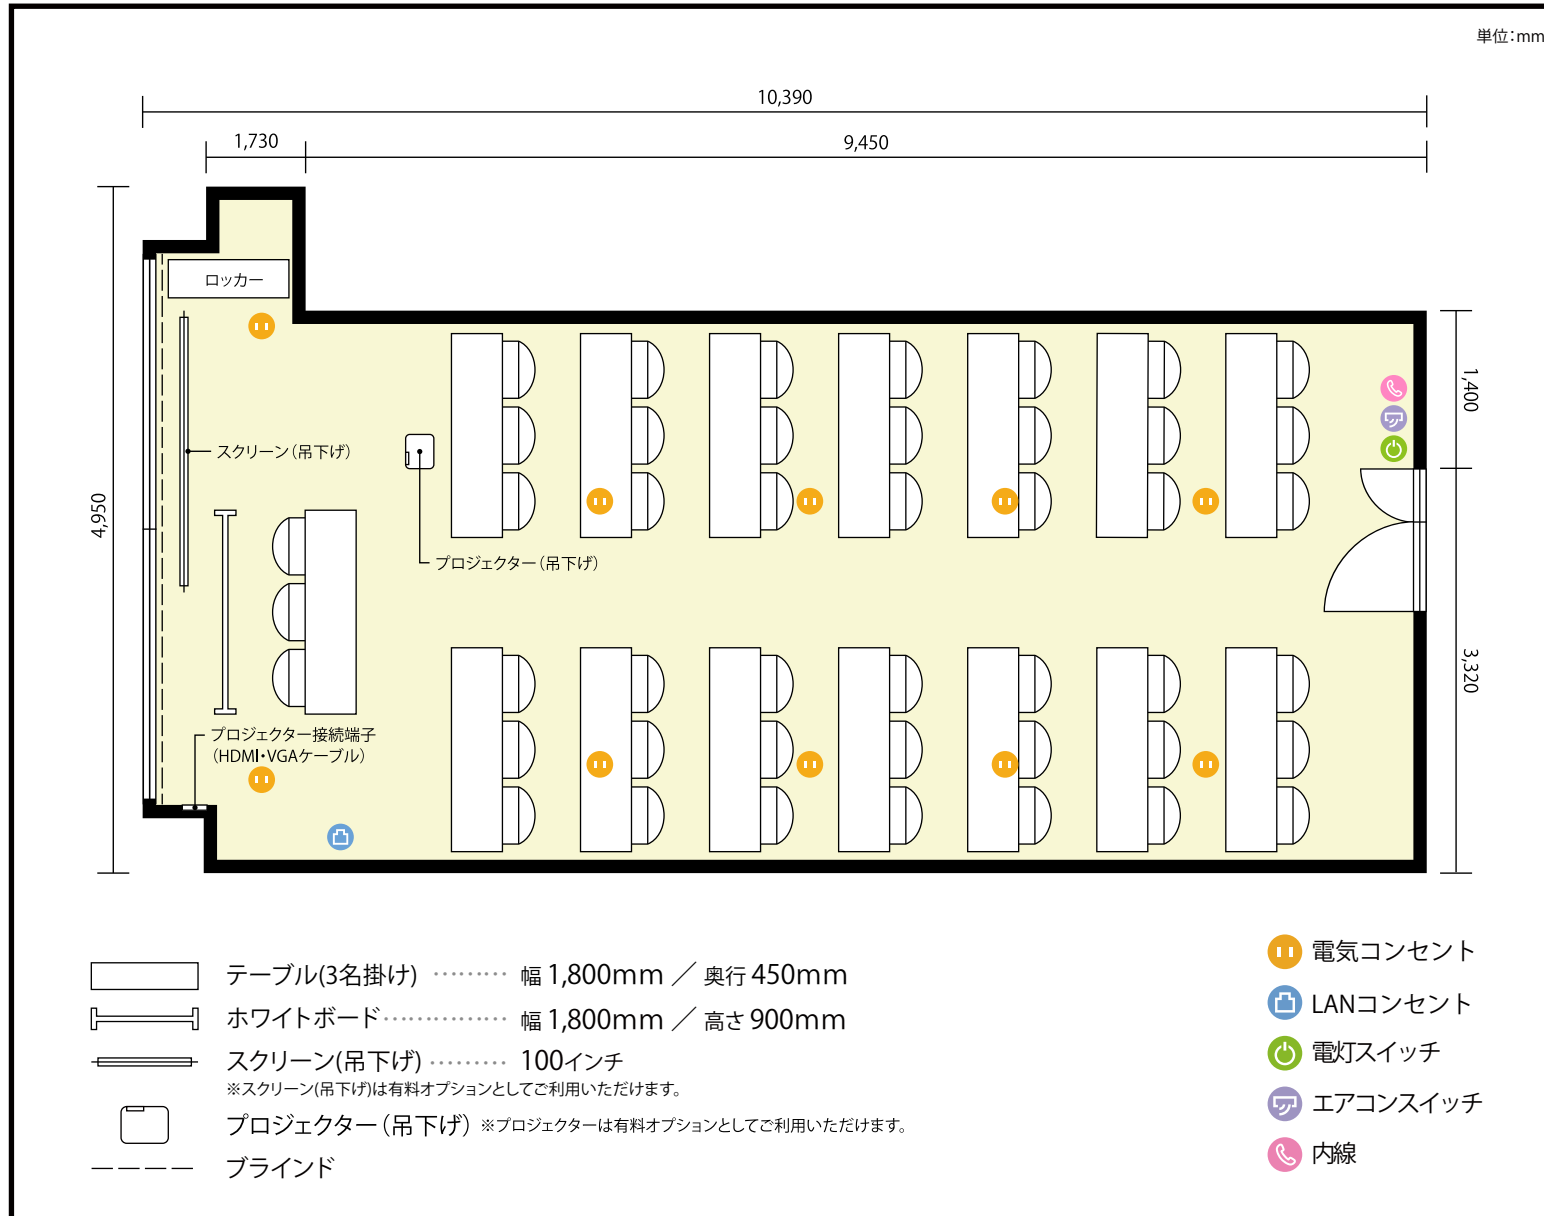

6階 第3会議室 / スクール

〒460-0003 愛知県名古屋市中区錦1-4-16 KDX名古屋日銀前ビル 6階

利用人数 最大利用人数(※講師席を除く)

スクール 42名

施設情報

面積 48.6㎡ (14.7坪)

天井高 2,600mm

ドア開口部 横 1,280mm
縦 2,080mm

備考

6階 第3会議室 / スクール

〒460-0003 愛知県名古屋市中区錦1-4-16 KDX名古屋日銀前ビル 6階

利用人数 最大利用人数(※講師席を除く)

ソーシャルディスタンス(5割)スクール 21名

施設情報

面積 48.6 m² (14.7 坪)

天井高 2,600mm

ドア開口部 横 1,280mm
縦 2,080mm

備考

6階 第3会議室 / スクール

〒460-0003 愛知県名古屋市中区錦1-4-16 KDX名古屋日銀前ビル 6階

利用人数 最大利用人数(※講師席を除く)

ソーシャルディスタンス(3割)スクール 14名

施設情報

面積 48.6 m² (14.7 坪)

天井高 2,600mm

ドア開口部 横 1,280mm
縦 2,080mm

備考