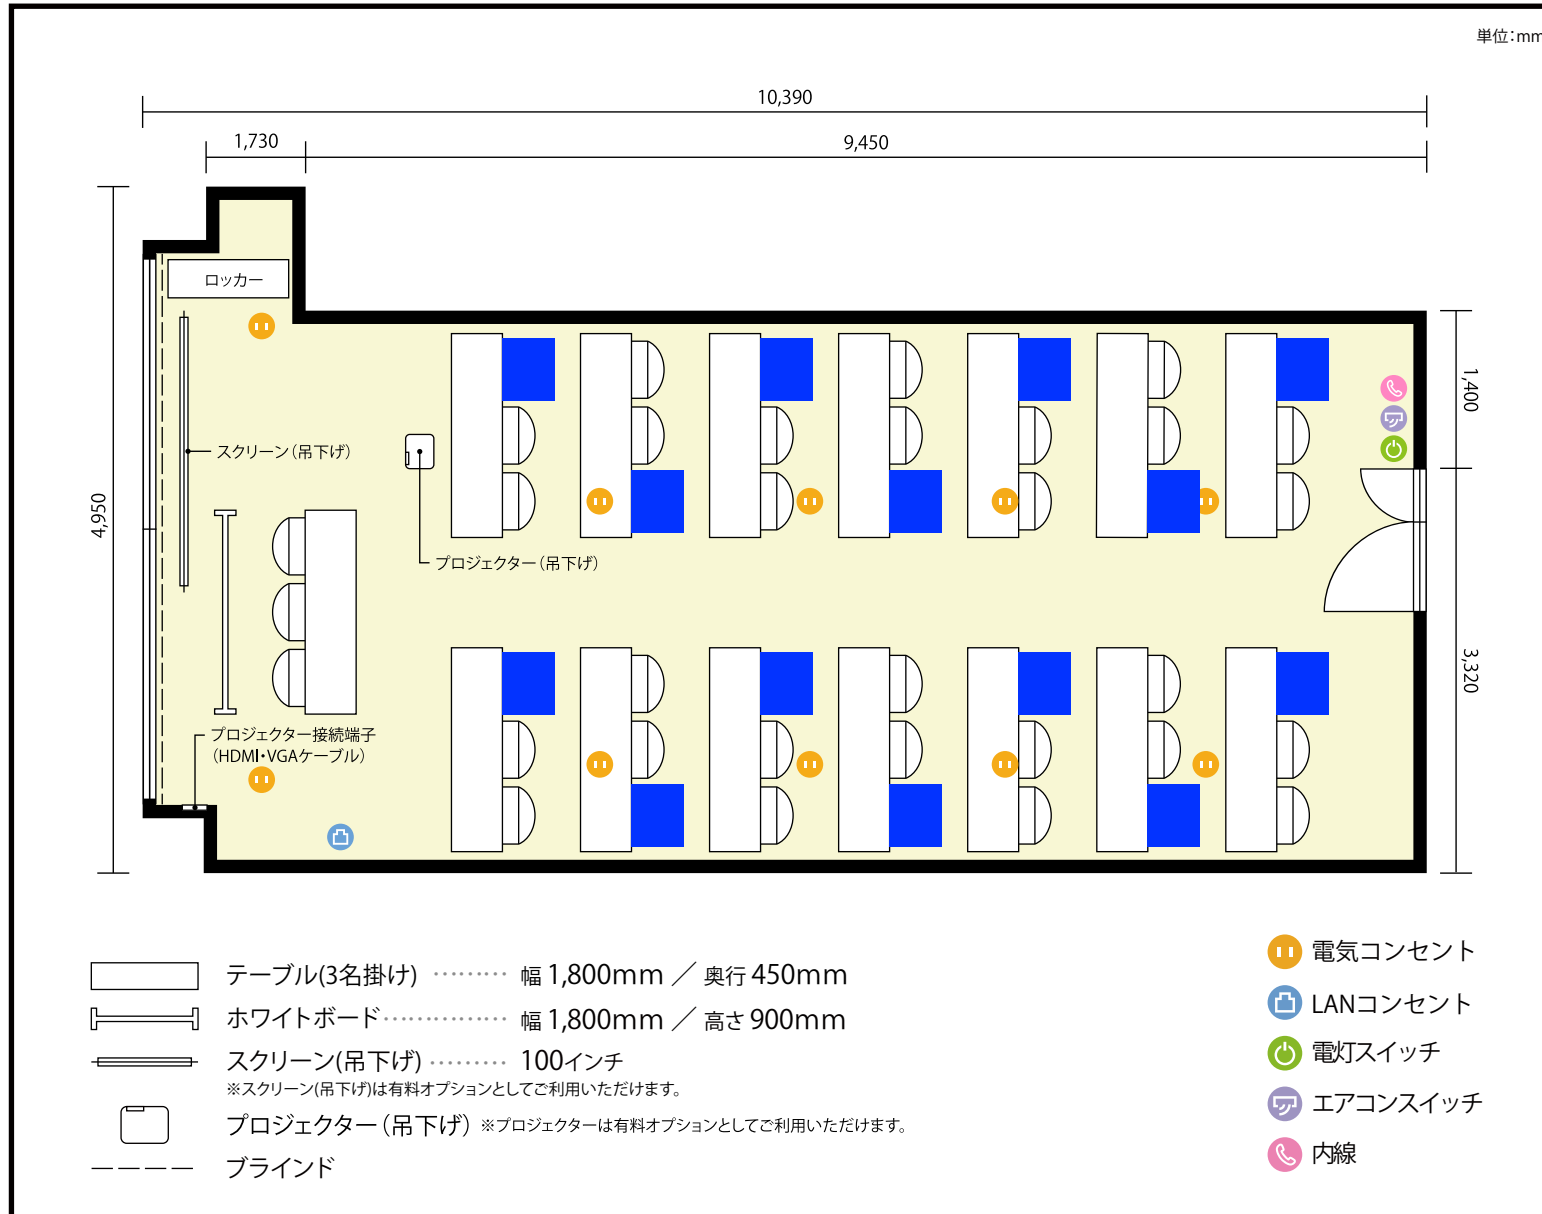

6階 第3会議室 / スクール

〒460-0003 愛知県名古屋市中区錦1-4-16 KDX名古屋日銀前ビル 6階

利用人数 最大利用人数(※講師席を除く)

スクール 42名

施設情報

面積 48.6㎡ (14.7坪)

天井高 2,600mm

ドア開口部 横 1,280mm
縦 2,080mm

備考

6階 第3会議室 / スクール

〒460-0003 愛知県名古屋市中区錦1-4-16 KDX名古屋日銀前ビル 6階

利用人数 最大利用人数(※講師席を除く)

ソーシャルディスタンス(5割)スクール 21名

施設情報

面積 48.6 m² (14.7 坪)

天井高 2,600mm

ドア開口部 横 1,280mm
縦 2,080mm

備考

6階 第3会議室 / スクール

〒460-0003 愛知県名古屋市中区錦1-4-16 KDX名古屋日銀前ビル 6階

利用人数 最大利用人数(※講師席を除く)

ソーシャルディスタンス(3割)スクール 14名

施設情報

面積 48.6 m² (14.7 坪)

天井高 2,600mm

ドア開口部 横 1,280mm
縦 2,080mm

備考