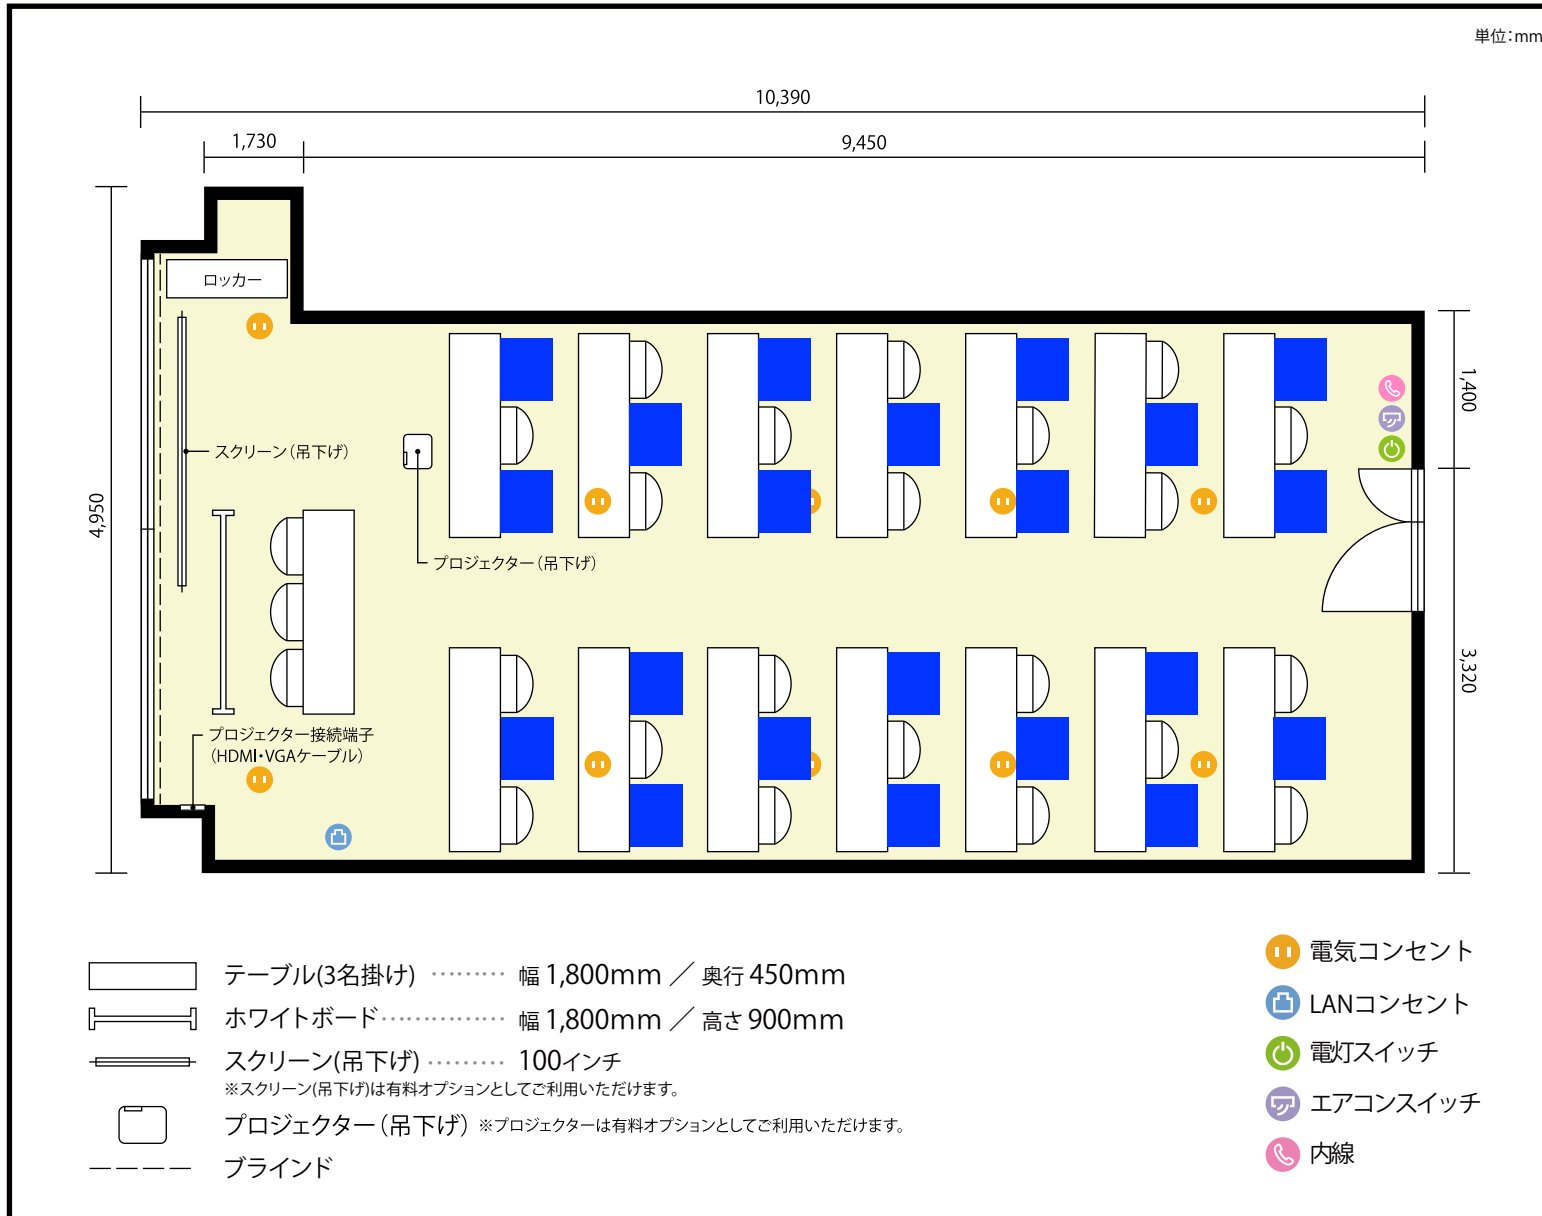

6階 第3会議室 / スクール

〒460-0003 愛知県名古屋市中区錦1-4-16 KDX名古屋日銀前ビル 6階

利用人数 最大利用人数(※講師席を除く)

スクール 42名

施設情報

面積 48.6㎡ (14.7坪)

天井高 2,600mm

ドア開口部 横 1,280mm
縦 2,080mm

備考

6階 第3会議室 / スクール

〒460-0003 愛知県名古屋市中区錦1-4-16 KDX名古屋日銀前ビル 6階

利用人数 最大利用人数(※講師席を除く)

ソーシャルディスタンス(5割)スクール 21名

施設情報

面積 48.6 m² (14.7 坪)

天井高 2,600mm

ドア開口部 横 1,280mm
縦 2,080mm

備考

6階 第3会議室 / スクール

〒460-0003 愛知県名古屋市中区錦1-4-16 KDX名古屋日銀前ビル 6階

利用人数 最大利用人数(※講師席を除く)

ソーシャルディスタンス(3割)スクール 14名

施設情報

面積 48.6 m² (14.7 坪)

天井高 2,600mm

ドア開口部 横 1,280mm
縦 2,080mm

備考