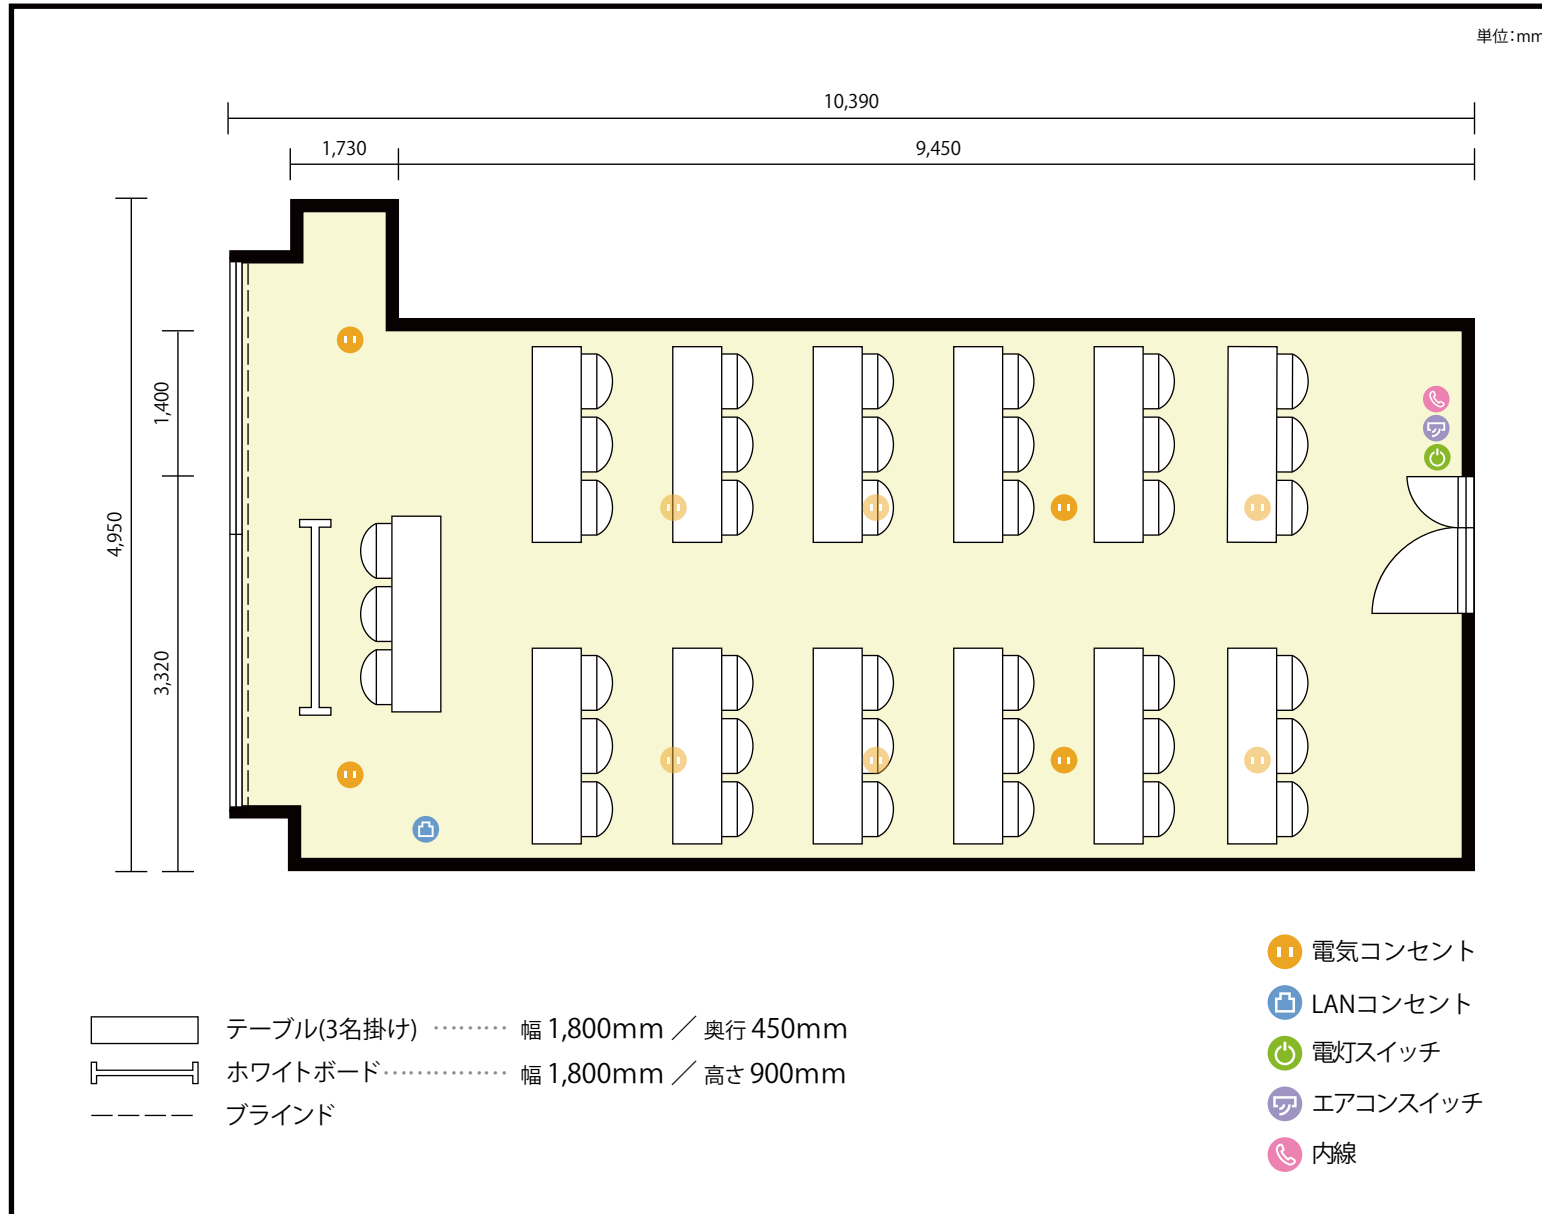

6階 第3会議室 / スクール

〒460-0003 愛知県名古屋市中区錦1-4-16 KDX名古屋日銀前ビル 6階

利用人数 最大利用人数 (※講師席を除く)

スクール 36名

施設情報

面積 20.70 m² (6.2 坪)

天井高 2,600mm

ドア開口部 横 1,280mm
縦 2,080mm