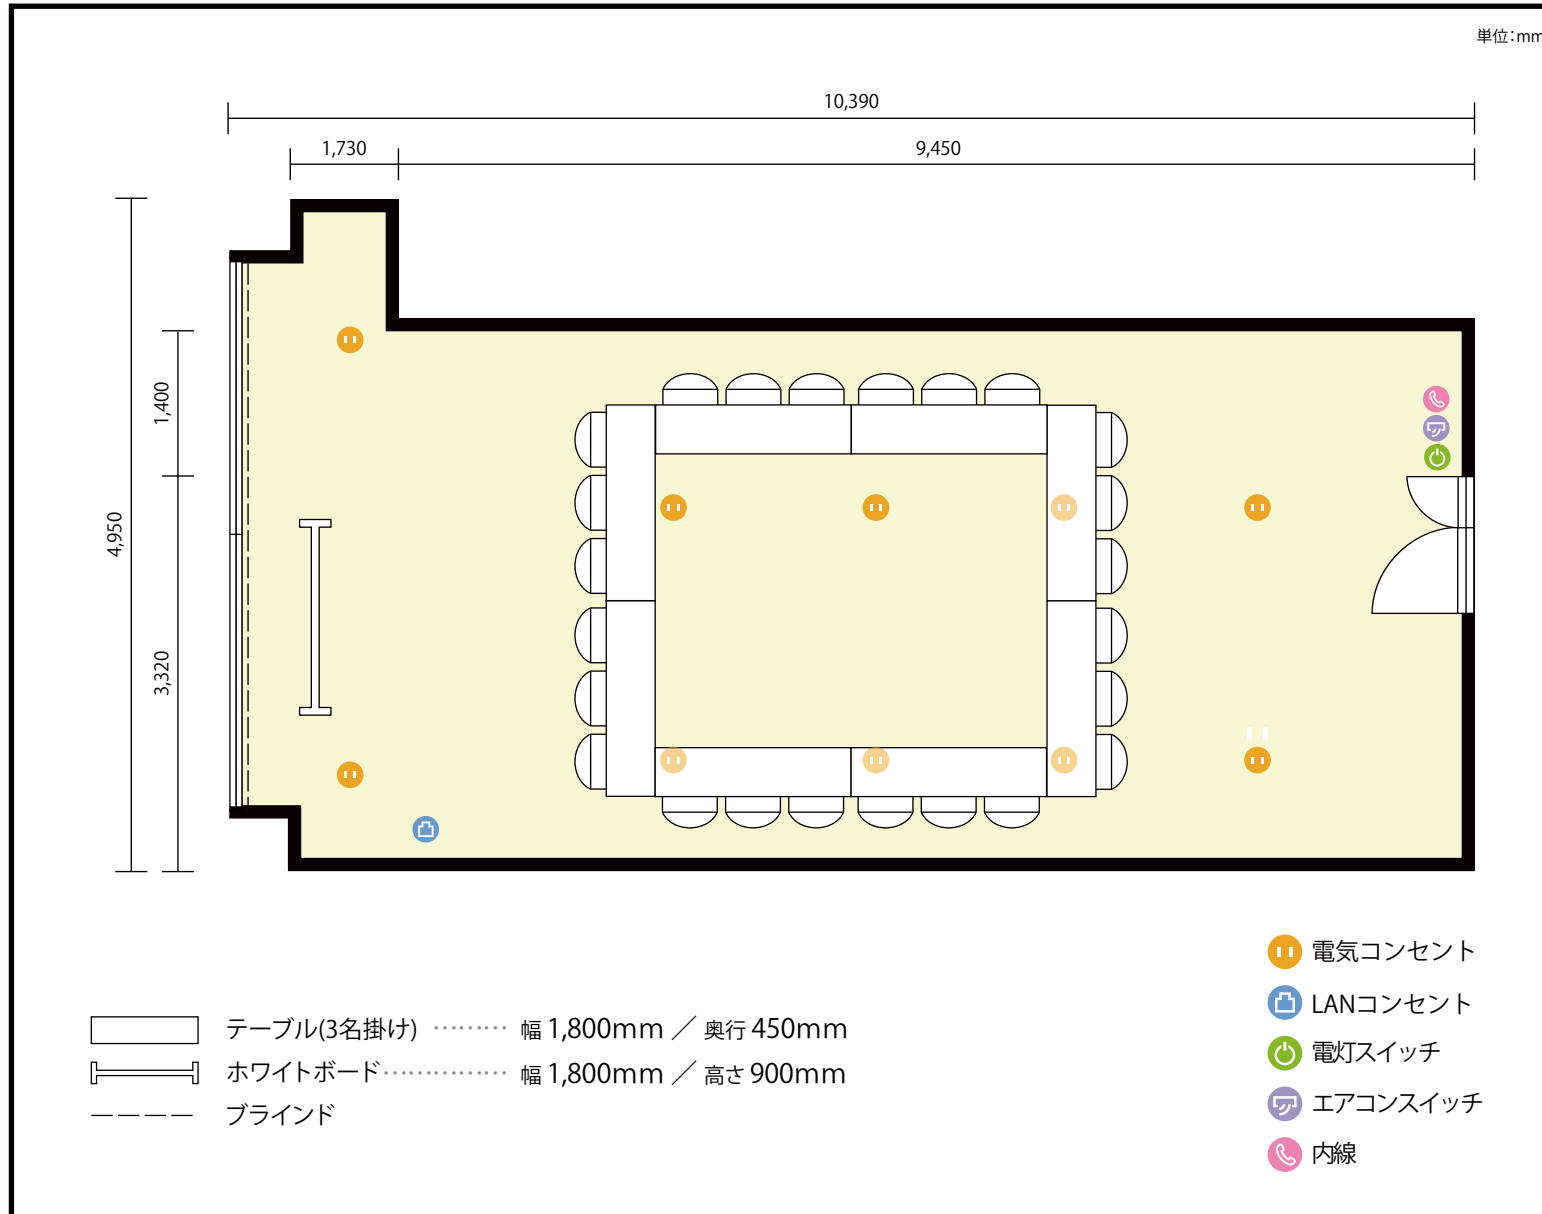

6階 第3会議室 / 口の字

〒460-0003 愛知県名古屋市中区錦1-4-16 KDX名古屋日銀前ビル 6階

利用人数 最大利用人数 (※講師席を除く)	
口の字	24名
施設情報	
面積	20.70 m ² (6.2 坪)
天井高	2,600mm
ドア開口部	横 1,280mm 縦 2,080mm
備考	