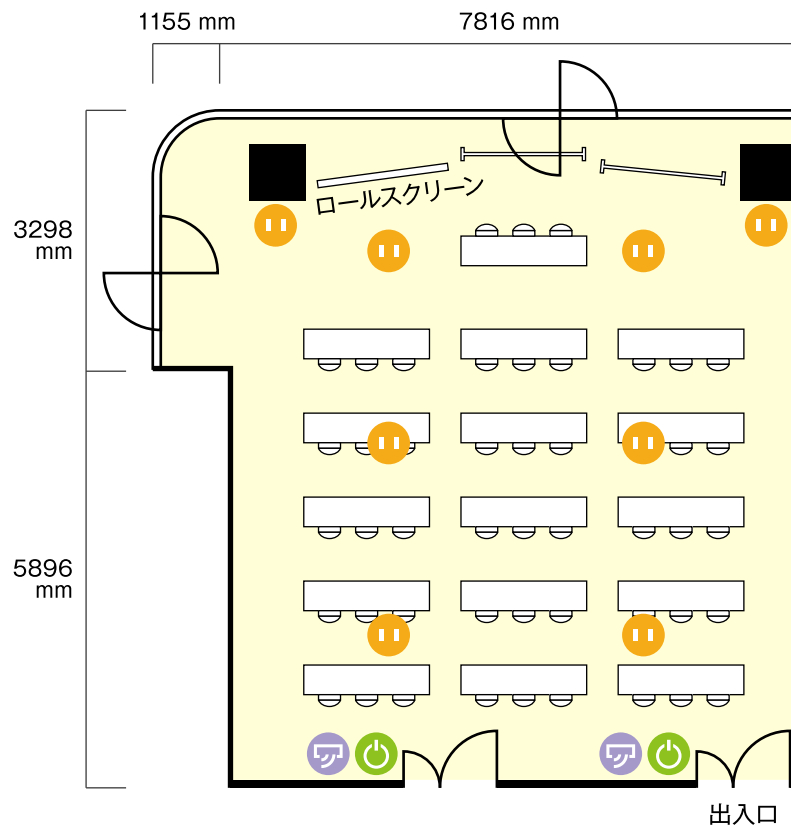

若杉センタービル本館店

12階 第1会議室 / スクール

〒530-0044 大阪府大阪市北区東天満2-9-1 若杉センタービル12階

ホワイトボード … 幅 1810 mm / 高さ 910 mm

テーブル … 幅 1800 mm / 奥行 450 mm

- 電気コンセント
- 電灯スイッチ
- エアコンスイッチ

利用人数 (最大利用人数)

スクール 48名

施設情報

面積 79㎡

天井高 2377 mm

ドア開口部 横 1400 mm
縦 2000 mm

窓 2箇所

備考・特記事項

上記利用人数には講師席が含まれておりますので、ご注意ください。