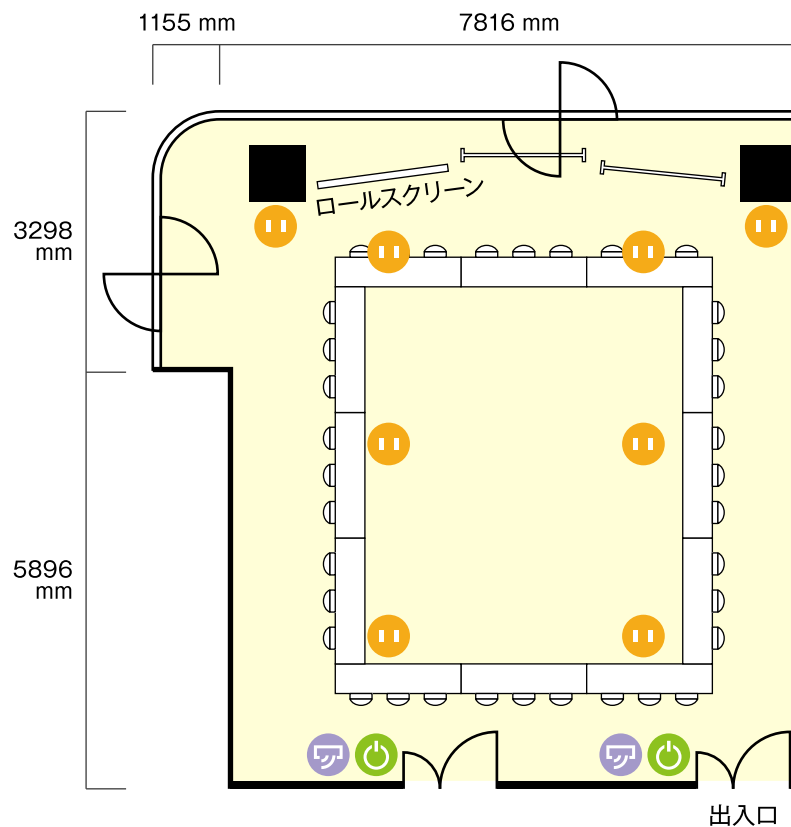

若杉センタービル本館店

12階 第1会議室 / 口の字

〒530-0044 大阪府大阪市北区東天満2-9-1 若杉センタービル12階

ホワイトボード … 幅 1810 mm / 高さ 910 mm

テーブル … 幅 1800 mm / 奥行 450 mm

- 電気コンセント
- 電灯スイッチ
- エアコンスイッチ

利用人数 (最大利用人数)

口の字 36名

施設情報

面積 79㎡

天井高 2377 mm

ドア開口部 横 1400 mm
縦 2000 mm

窓 2箇所