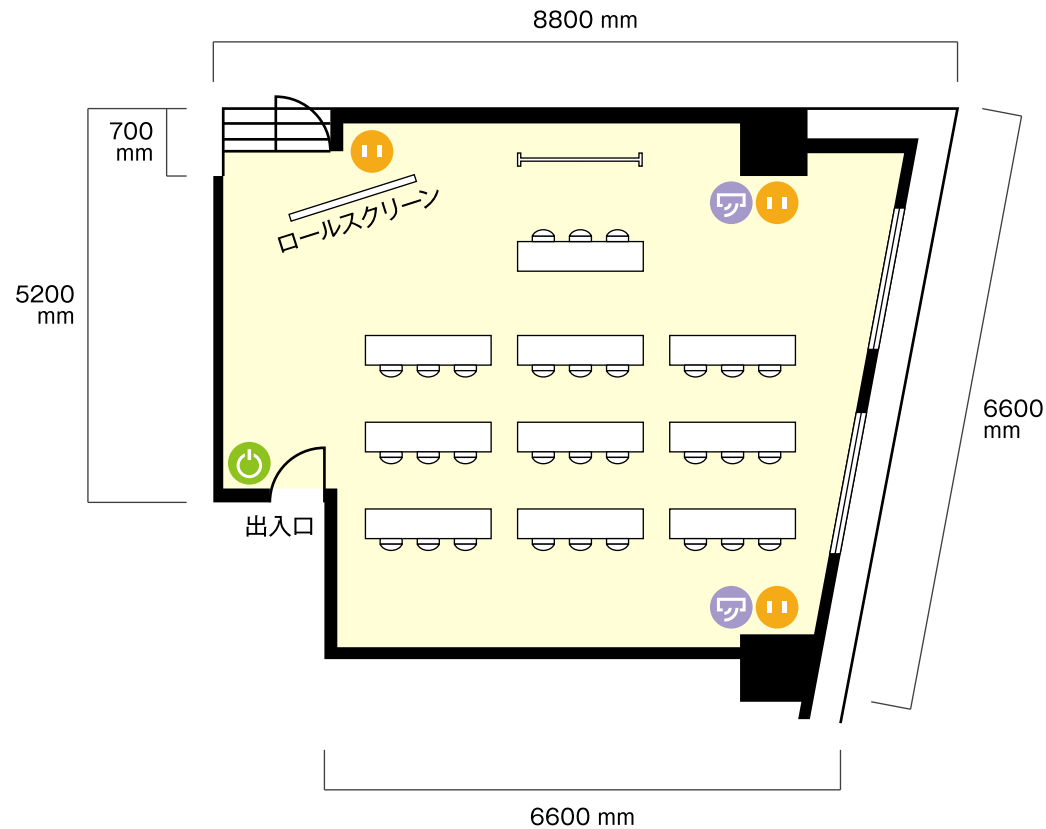

# 若杉大阪駅前ビル店

7階 第1会議室 / スクール

〒530-0002 大阪府大阪市北区曽根崎新地2-3-13 若杉大阪駅前ビル7階

ホワイトボード … 幅 1810 mm / 高さ 900 mm

テーブル … 幅 1800 mm / 奥行 450 mm

- 電気コンセント
- 電灯スイッチ
- エアコンスイッチ

## 利用人数 (最大利用人数)

スクール 30名

## 施設情報

面積 61 m<sup>2</sup> (18.5坪)

天井高 2388 mm

ドア開口部 横 800 mm  
縦 1850 mm

窓 2箇所