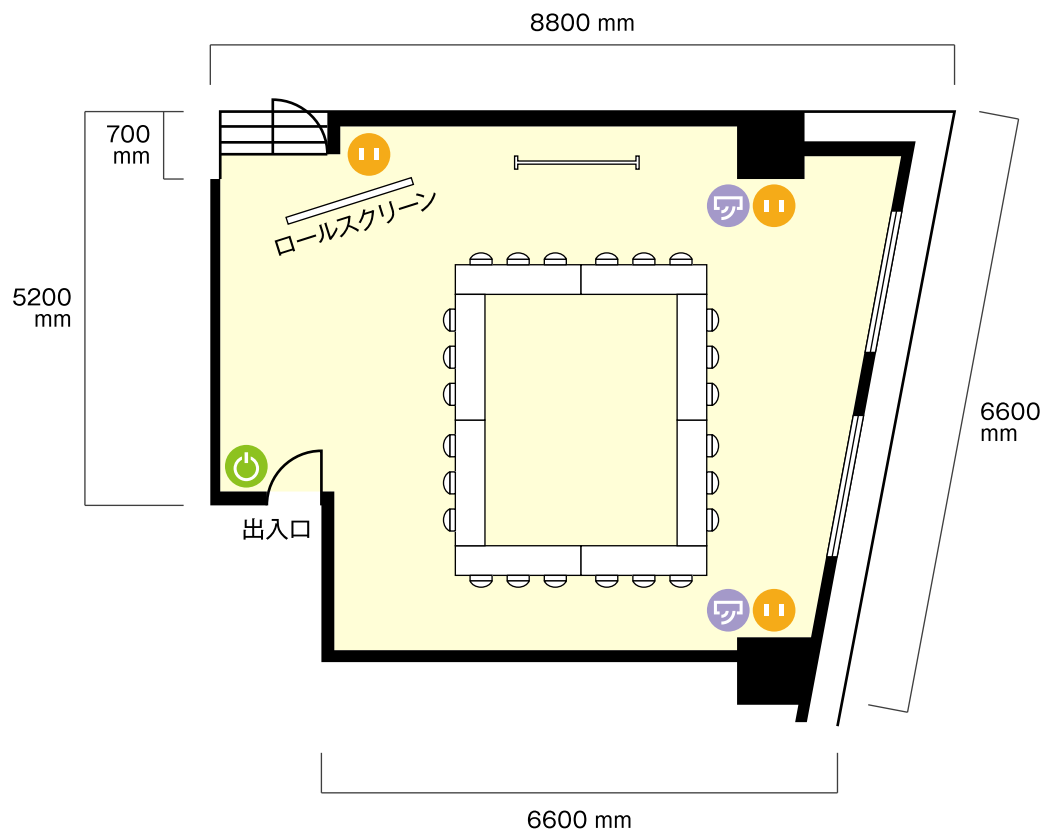

# 若杉大阪駅前ビル店

7階

第1会議室 / 口の字

〒530-0002 大阪府大阪市北区曽根崎新地2-3-13 若杉大阪駅前ビル7階

ホワイトボード … 幅 1810 mm / 高さ 900 mm

テーブル … 幅 1800 mm / 奥行 450 mm

電気コンセント

電灯スイッチ

エアコンスイッチ

利用人数 (最大利用人数)

口の字 24名

施設情報

面積 61 m<sup>2</sup> (18.5坪)

天井高 2388 mm

ドア開口部 横 800 mm  
縦 1850 mm

窓 2箇所