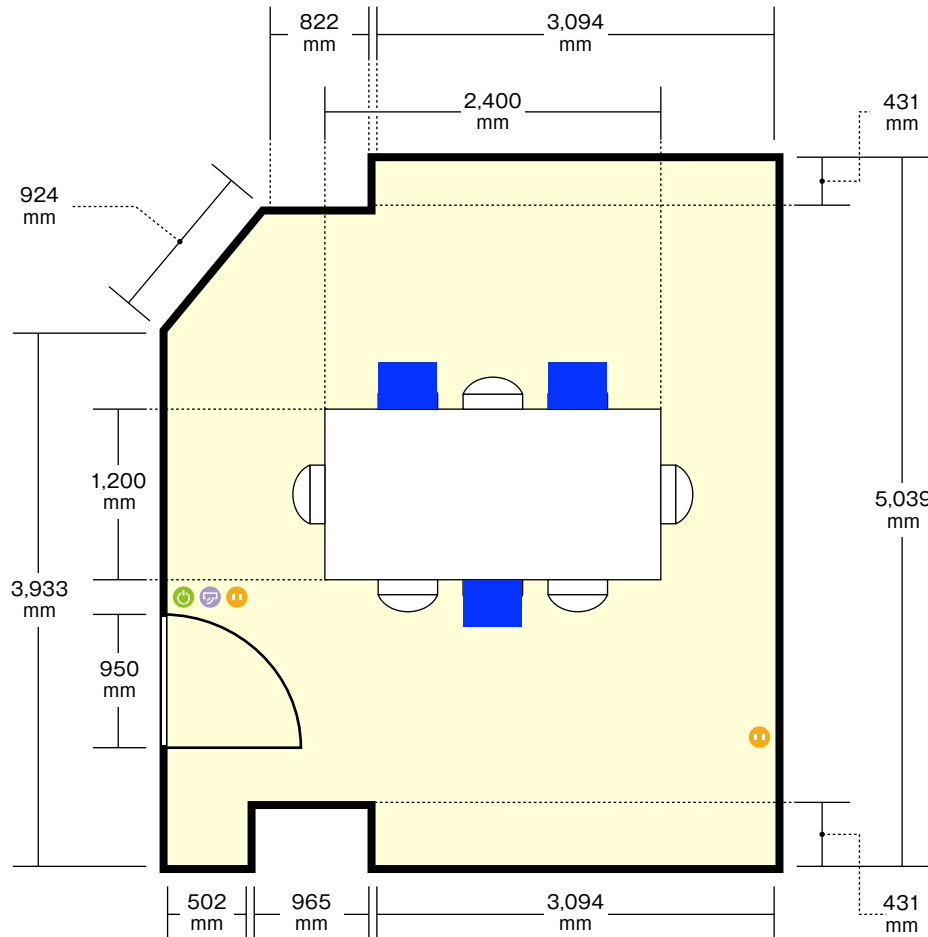

6階 第2会議室 / 口の字

〒542-0012 大阪府大阪市中央区日本橋1-17-17 ピカソ日本一ビル

⏏ 電気コンセント
 ⏻ 電灯スイッチ
 🌀 エアコンスイッチ

利用人数 (最大利用人数)

口の字 8名

施設情報

面積 21.7 m<sup>2</sup>

天井高 2,535 mm  
(一部2,235 mm)

ドア開口部 横 880 mm  
縦 2,000 mm

6階 第2会議室 / 口の字

〒542-0012 大阪府大阪市中央区日本橋1-17-17 ピカソ日本一ビル

電気コンセント 電灯スイッチ エアコンスイッチ

利用人数 (最大利用人数)

ソーシャルディスタンス(5割)口の字4名

施設情報

面積 21.7 m<sup>2</sup>  
天井高 2,535 mm  
(一部2,235 mm)  
ドア開口部 横 880 mm  
縦 2,000 mm

6階 第2会議室 / 口の字

〒542-0012 大阪府大阪市中央区日本橋1-17-17 ピカソ日本一ビル

電気コンセント 電灯スイッチ エアコンスイッチ

利用人数 (最大利用人数)

ソーシャルディスタンス(3割)口の字3名

施設情報

面積 21.7 m<sup>2</sup>  
天井高 2,535 mm  
(一部2,235 mm)  
ドア開口部 横 880 mm  
縦 2,000 mm