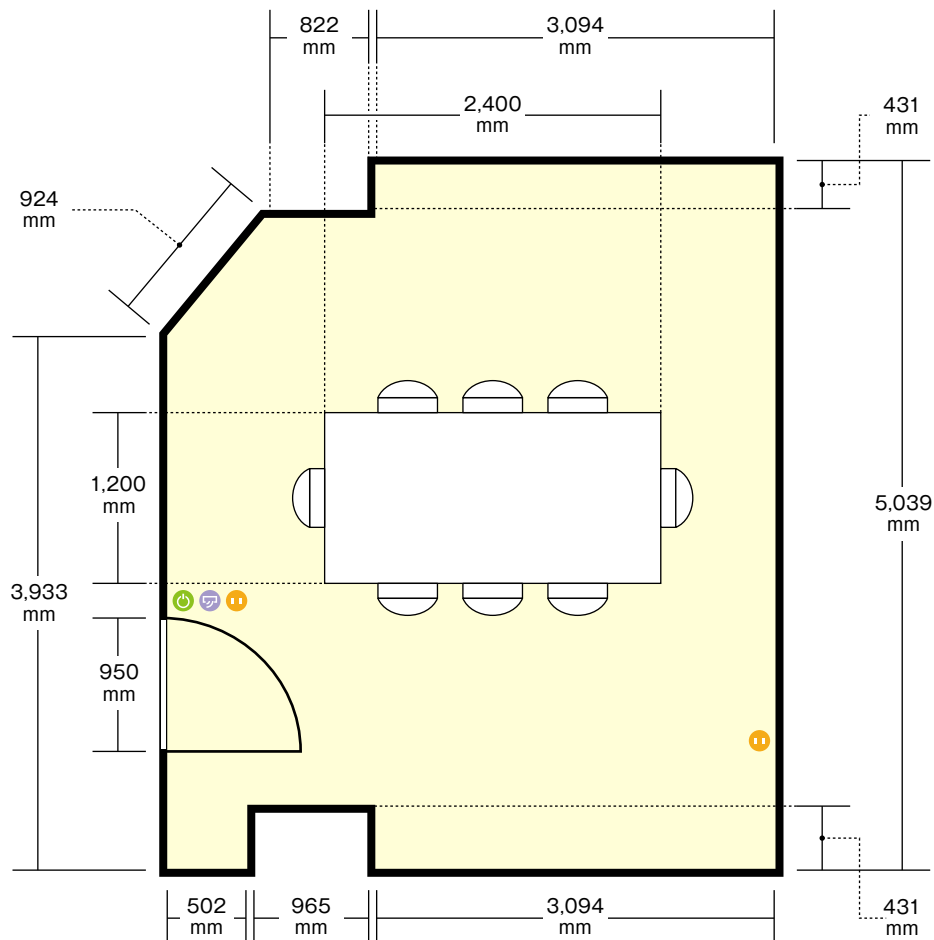

6階 第2会議室 / 口の字

〒542-0012 大阪府大阪市中央区日本橋1-17-17 ピカソ日本一ビル

⏏ 電気コンセント
 ⏻ 電灯スイッチ
 🌀 エアコンスイッチ

利用人数 (最大利用人数)

口の字 8名

施設情報

面積 21.7 m<sup>2</sup>

天井高 2,535 mm  
(一部2,235 mm)

ドア開口部 横 880 mm  
縦 2,000 mm

6階 第2会議室 / 口の字

〒542-0012 大阪府大阪市中央区日本橋1-17-17 ピカソ日本一ビル

電気コンセント 電灯スイッチ エアコンスイッチ

利用人数 (最大利用人数)

ソーシャルディスタンス(5割)口の字4名

施設情報

面積 21.7 m<sup>2</sup>  
天井高 2,535 mm  
(一部2,235 mm)  
ドア開口部 横 880 mm  
縦 2,000 mm

6階 第2会議室 / 口の字

〒542-0012 大阪府大阪市中央区日本橋1-17-17 ピカソ日本一ビル

電気コンセント 電灯スイッチ エアコンスイッチ

利用人数 (最大利用人数)

ソーシャルディスタンス(3割)口の字3名

施設情報

面積 21.7 m<sup>2</sup>  
天井高 2,535 mm  
(一部2,235 mm)  
ドア開口部 横 880 mm  
縦 2,000 mm