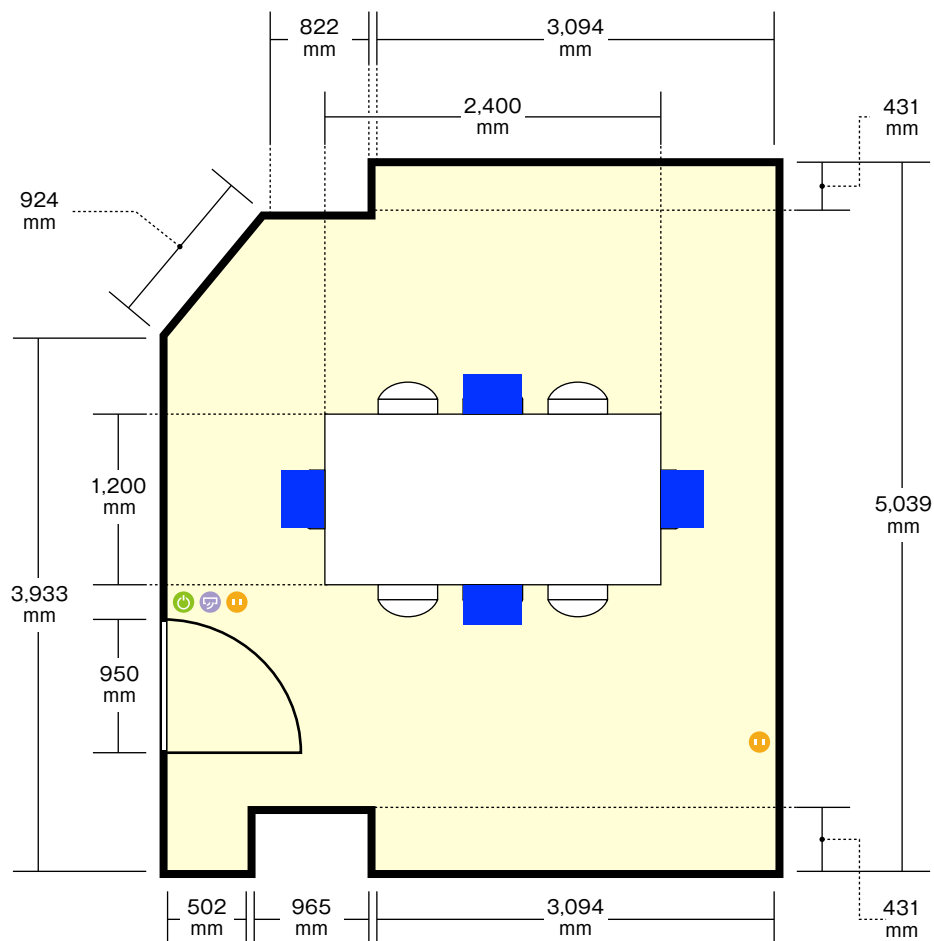

6階 第2会議室 / 口の字

〒542-0012 大阪府大阪市中央区日本橋1-17-17 ピカソ日本一ビル

⏏ 電気コンセント
 ⏻ 電灯スイッチ
 🌀 エアコンスイッチ

利用人数 (最大利用人数)

口の字 8名

施設情報

面積 21.7 m<sup>2</sup>

天井高 2,535 mm  
(一部2,235 mm)

ドア開口部 横 880 mm  
縦 2,000 mm

6階 第2会議室 / 口の字

〒542-0012 大阪府大阪市中央区日本橋1-17-17 ピカソ日本一ビル

電気コンセント 電灯スイッチ エアコンスイッチ

利用人数 (最大利用人数)

ソーシャルディスタンス(5割)口の字4名

施設情報

面積 21.7 m<sup>2</sup>  
天井高 2,535 mm  
(一部2,235 mm)  
ドア開口部 横 880 mm  
縦 2,000 mm

6階 第2会議室 / 口の字

〒542-0012 大阪府大阪市中央区日本橋1-17-17 ピカソ日本一ビル

電気コンセント 電灯スイッチ エアコンスイッチ

利用人数 (最大利用人数)

ソーシャルディスタンス(3割)口の字3名

施設情報

面積 21.7 m<sup>2</sup>  
天井高 2,535 mm  
(一部2,235 mm)  
ドア開口部 横 880 mm  
縦 2,000 mm