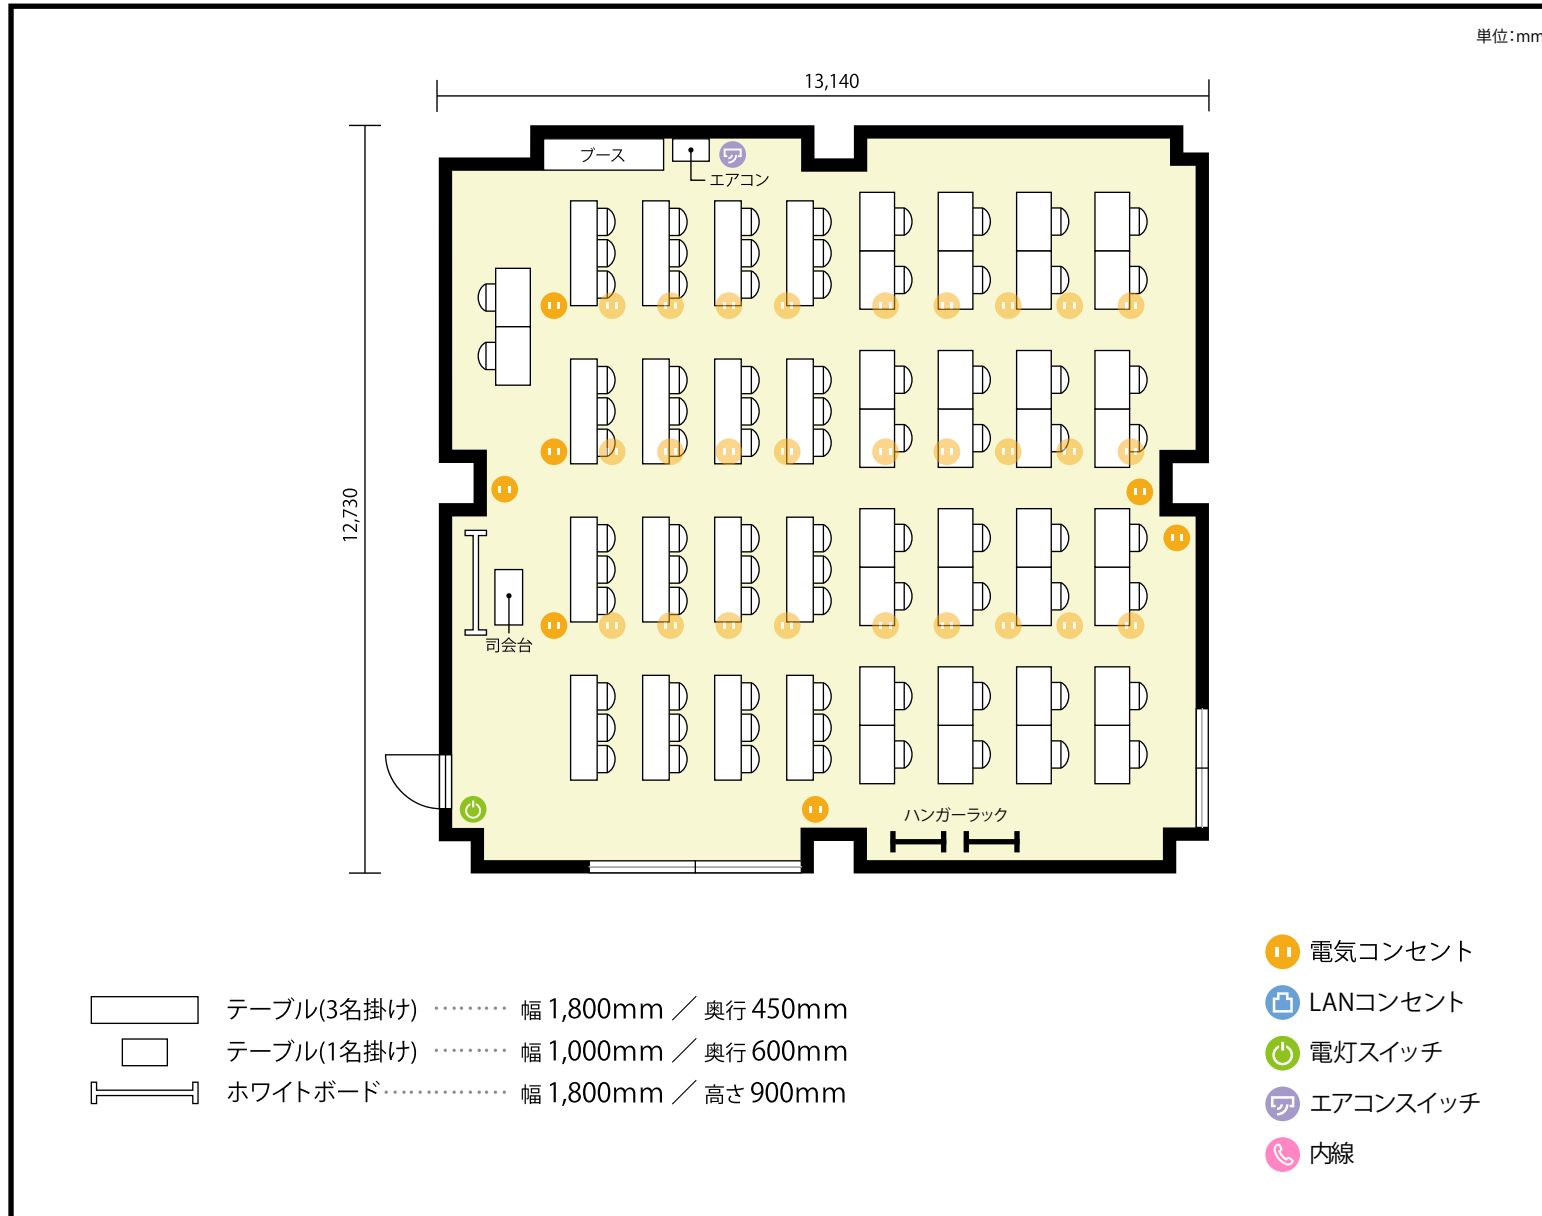

4階 4階会議室 / スクール

〒530-0015 大阪府大阪市北区中崎西4-3-27 新日本ビル 4階

利用人数 最大利用人数 (※講師席を除く)

スクール 80名

施設情報

面積 167.3 m² (50.6 坪)

天井高 2,375mm

ドア開口部 横 770mm
縦 1,900mm

備考

4階 4階会議室 / スクール

〒530-0015 大阪府大阪市北区中崎西4-3-27 新日本ビル 4階

利用人数 最大利用人数(※講師席を除く)

ソーシャルディスタンス(5割)スクール40名

施設情報

面積 167.3 m² (50.6 坪)

天井高 2,375mm

ドア開口部 横 770mm
縦 1,900mm

備考

4階 4階会議室 / スクール

〒530-0015 大阪府大阪市北区中崎西4-3-27 新日本ビル 4階

利用人数 最大利用人数 (※講師席を除く)

ソーシャルディスタンス(3割)スクール32名

施設情報

面積	167.3 m ² (50.6 坪)
天井高	2,375mm
ドア開口部	横 770mm 縦 1,900mm