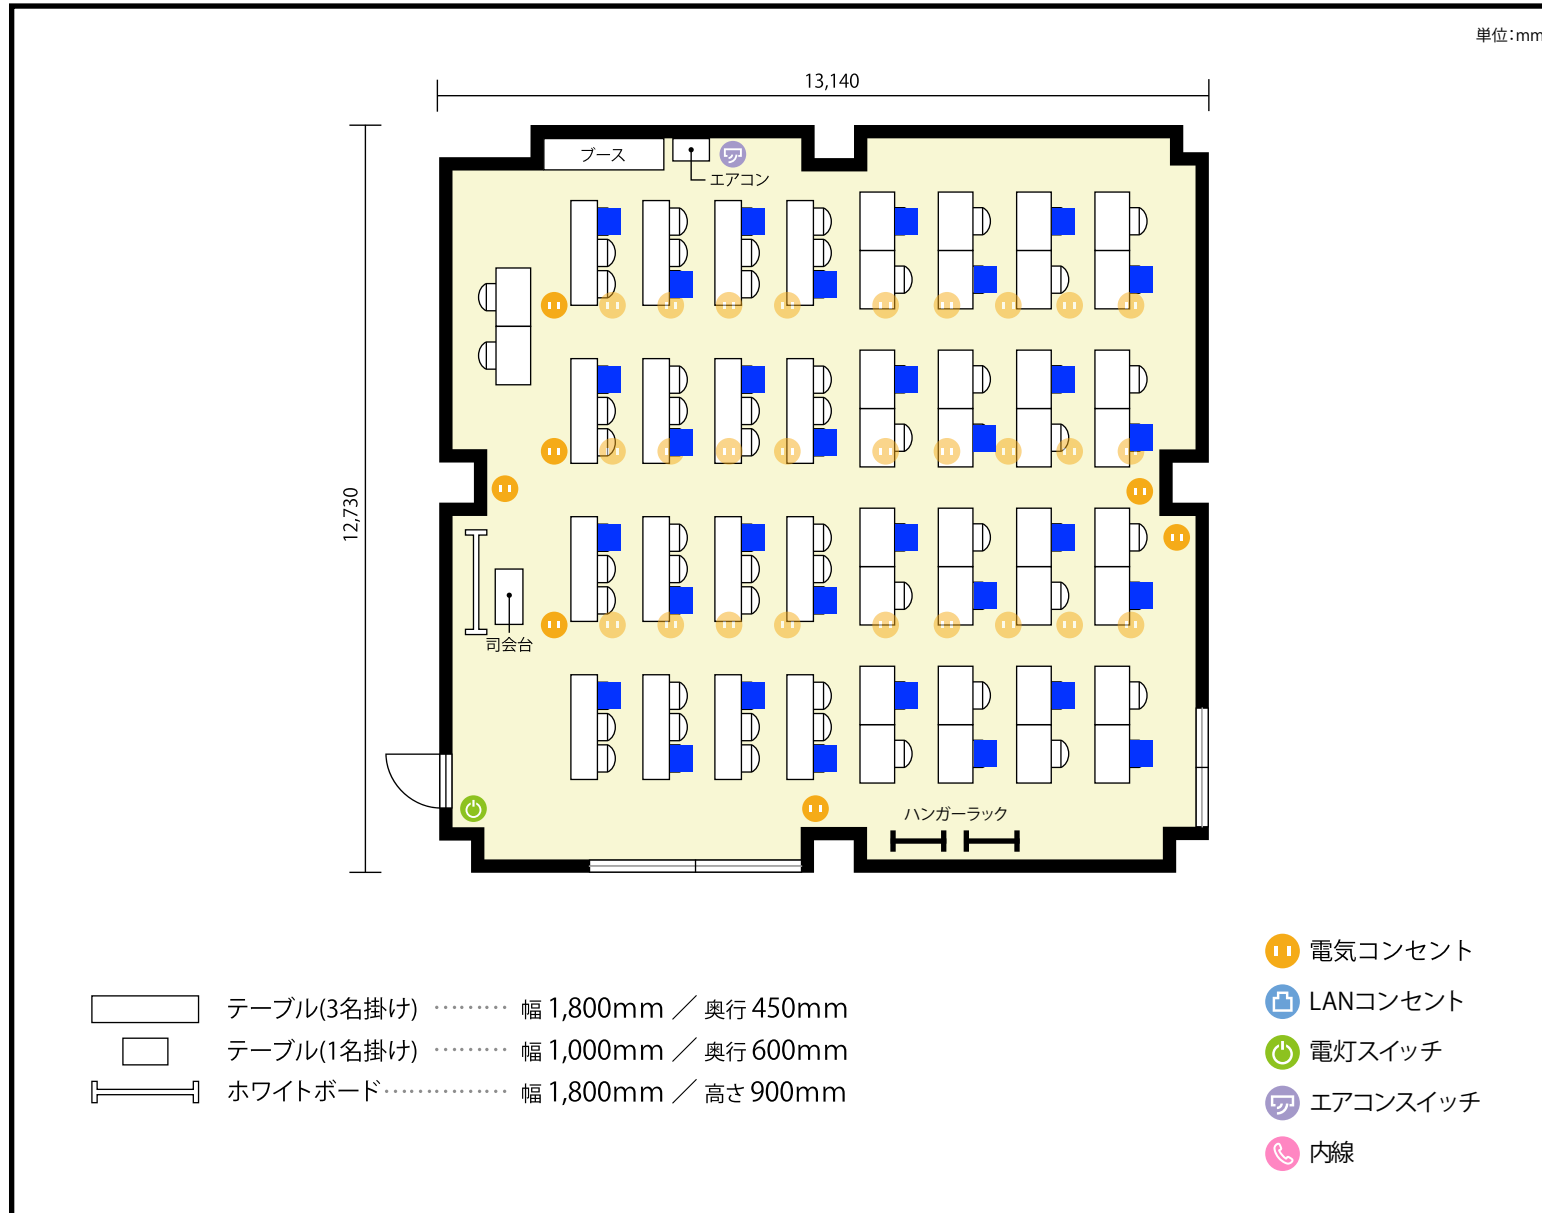

4階 4階会議室 / スクール

〒530-0015 大阪府大阪市北区中崎西4-3-27 新日本ビル 4階

利用人数 最大利用人数 (※講師席を除く)

スクール 80名

施設情報

面積 167.3 m² (50.6 坪)

天井高 2,375mm

ドア開口部 横 770mm
縦 1,900mm

備考

4階 4階会議室 / スクール

〒530-0015 大阪府大阪市北区中崎西4-3-27 新日本ビル 4階

利用人数 最大利用人数(※講師席を除く)

ソーシャルディスタンス(5割)スクール40名

施設情報

面積 167.3 m² (50.6 坪)

天井高 2,375mm

ドア開口部 横 770mm
縦 1,900mm

備考

4階 4階会議室 / スクール

〒530-0015 大阪府大阪市北区中崎西4-3-27 新日本ビル 4階

利用人数 最大利用人数 (※講師席を除く)

ソーシャルディスタンス(3割)スクール32名

施設情報

面積	167.3 m ² (50.6 坪)
天井高	2,375mm
ドア開口部	横 770mm 縦 1,900mm