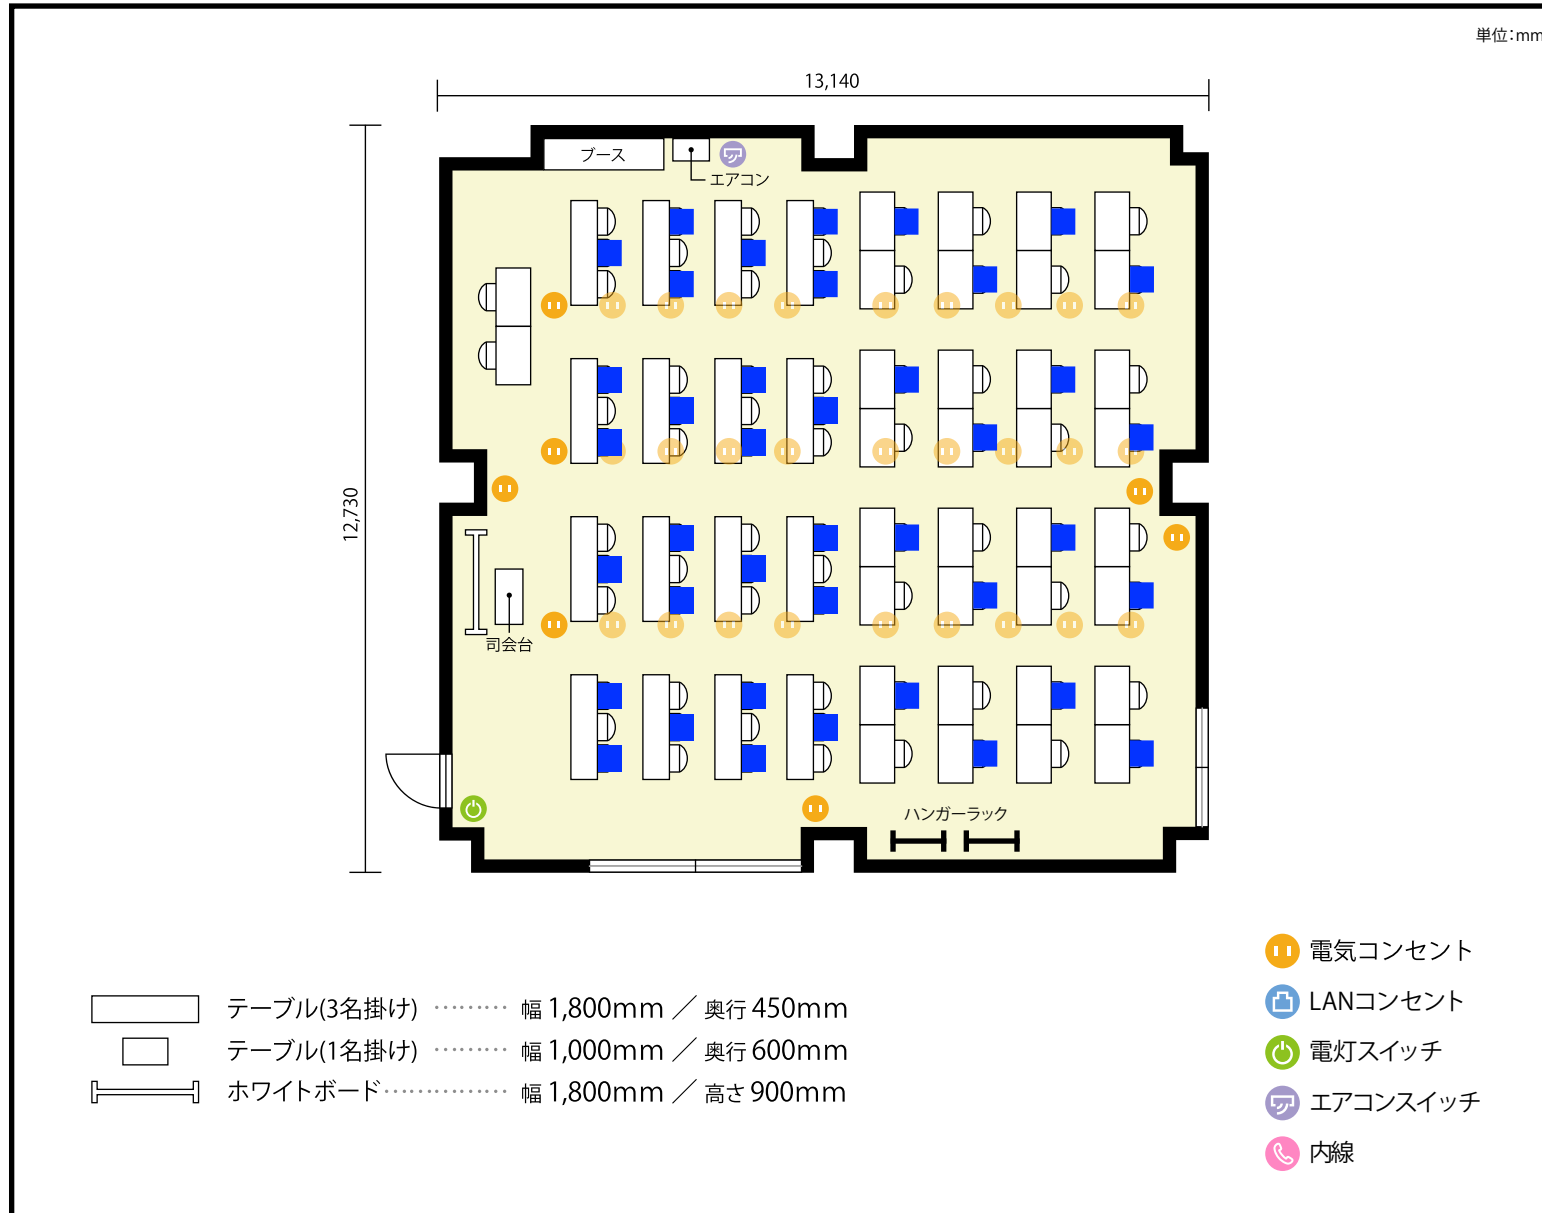

4階 4階会議室 / スクール

〒530-0015 大阪府大阪市北区中崎西4-3-27 新日本ビル 4階

利用人数 最大利用人数 (※講師席を除く)

スクール 80名

施設情報

面積 167.3 m² (50.6 坪)

天井高 2,375mm

ドア開口部 横 770mm
縦 1,900mm

備考

4階 4階会議室 / スクール

〒530-0015 大阪府大阪市北区中崎西4-3-27 新日本ビル 4階

利用人数 最大利用人数(※講師席を除く)

ソーシャルディスタンス(5割)スクール40名

施設情報

面積 167.3 m² (50.6 坪)

天井高 2,375mm

ドア開口部 横 770mm
縦 1,900mm

備考

4階 4階会議室 / スクール

〒530-0015 大阪府大阪市北区中崎西4-3-27 新日本ビル 4階

利用人数 最大利用人数 (※講師席を除く)

ソーシャルディスタンス(3割)スクール32名

施設情報

面積	167.3 m ² (50.6 坪)
天井高	2,375mm
ドア開口部	横 770mm 縦 1,900mm