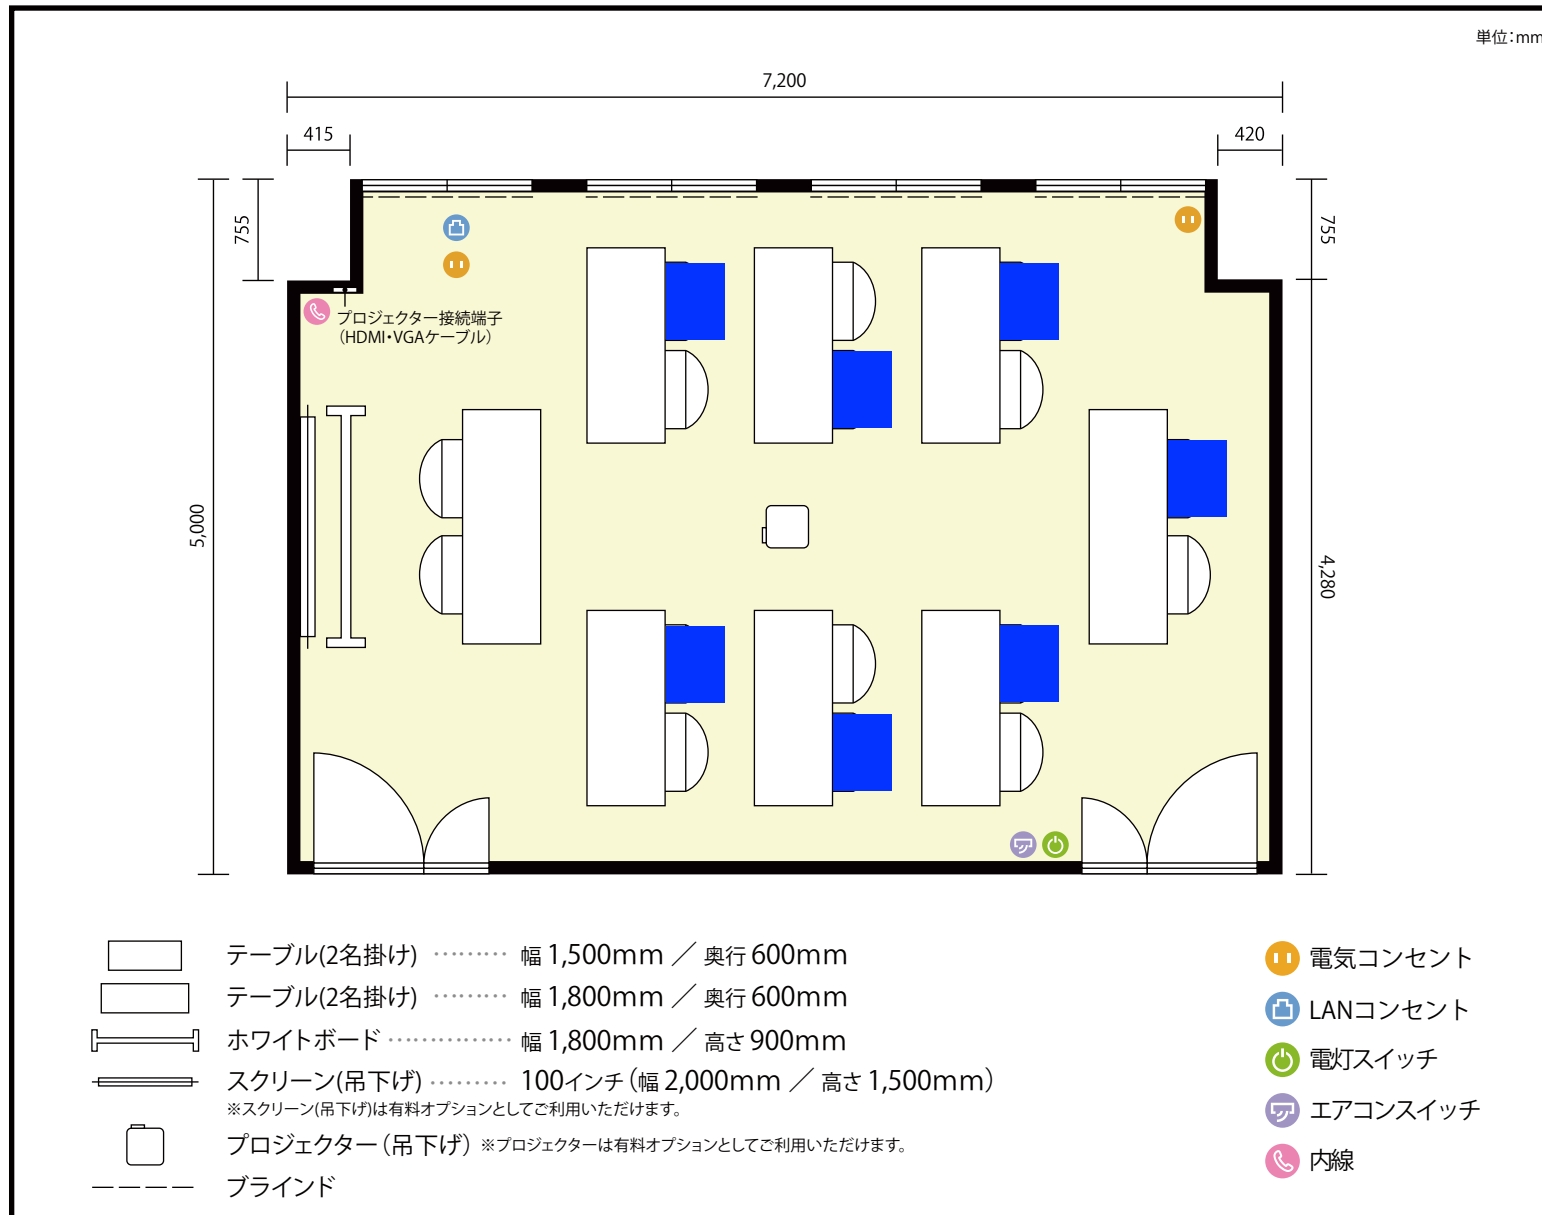

13階 第20会議室 / スクール

〒451-0045 愛知県名古屋市西区名駅2-27-8 名古屋プライムセントラルタワー 13階

利用人数 最大利用人数(※講師席を除く)

スクール 14名

施設情報

面積 39.4 m² (11.91 坪)

天井高 2,800mm

ドア開口部 横 850mm
縦 2,700mm

備考

13階 第20会議室 / スクール

〒451-0045 愛知県名古屋市西区名駅2-27-8 名古屋プライムセントラルタワー 13階

利用人数 最大利用人数(※講師席を除く)

ソーシャルディスタンス(5割)スクール7名

施設情報

面積 39.4 m² (11.91 坪)

天井高 2,800mm

ドア開口部 横 850mm
縦 2,700mm

備考

13階 第20会議室 / スクール

〒451-0045 愛知県名古屋市西区名駅2-27-8 名古屋プライムセントラルタワー 13階

利用人数 最大利用人数(※講師席を除く)

ソーシャルディスタンス(3割)スクール5名

施設情報

面積 39.4 m² (11.91 坪)

天井高 2,800mm

ドア開口部 横 850mm
縦 2,700mm

備考