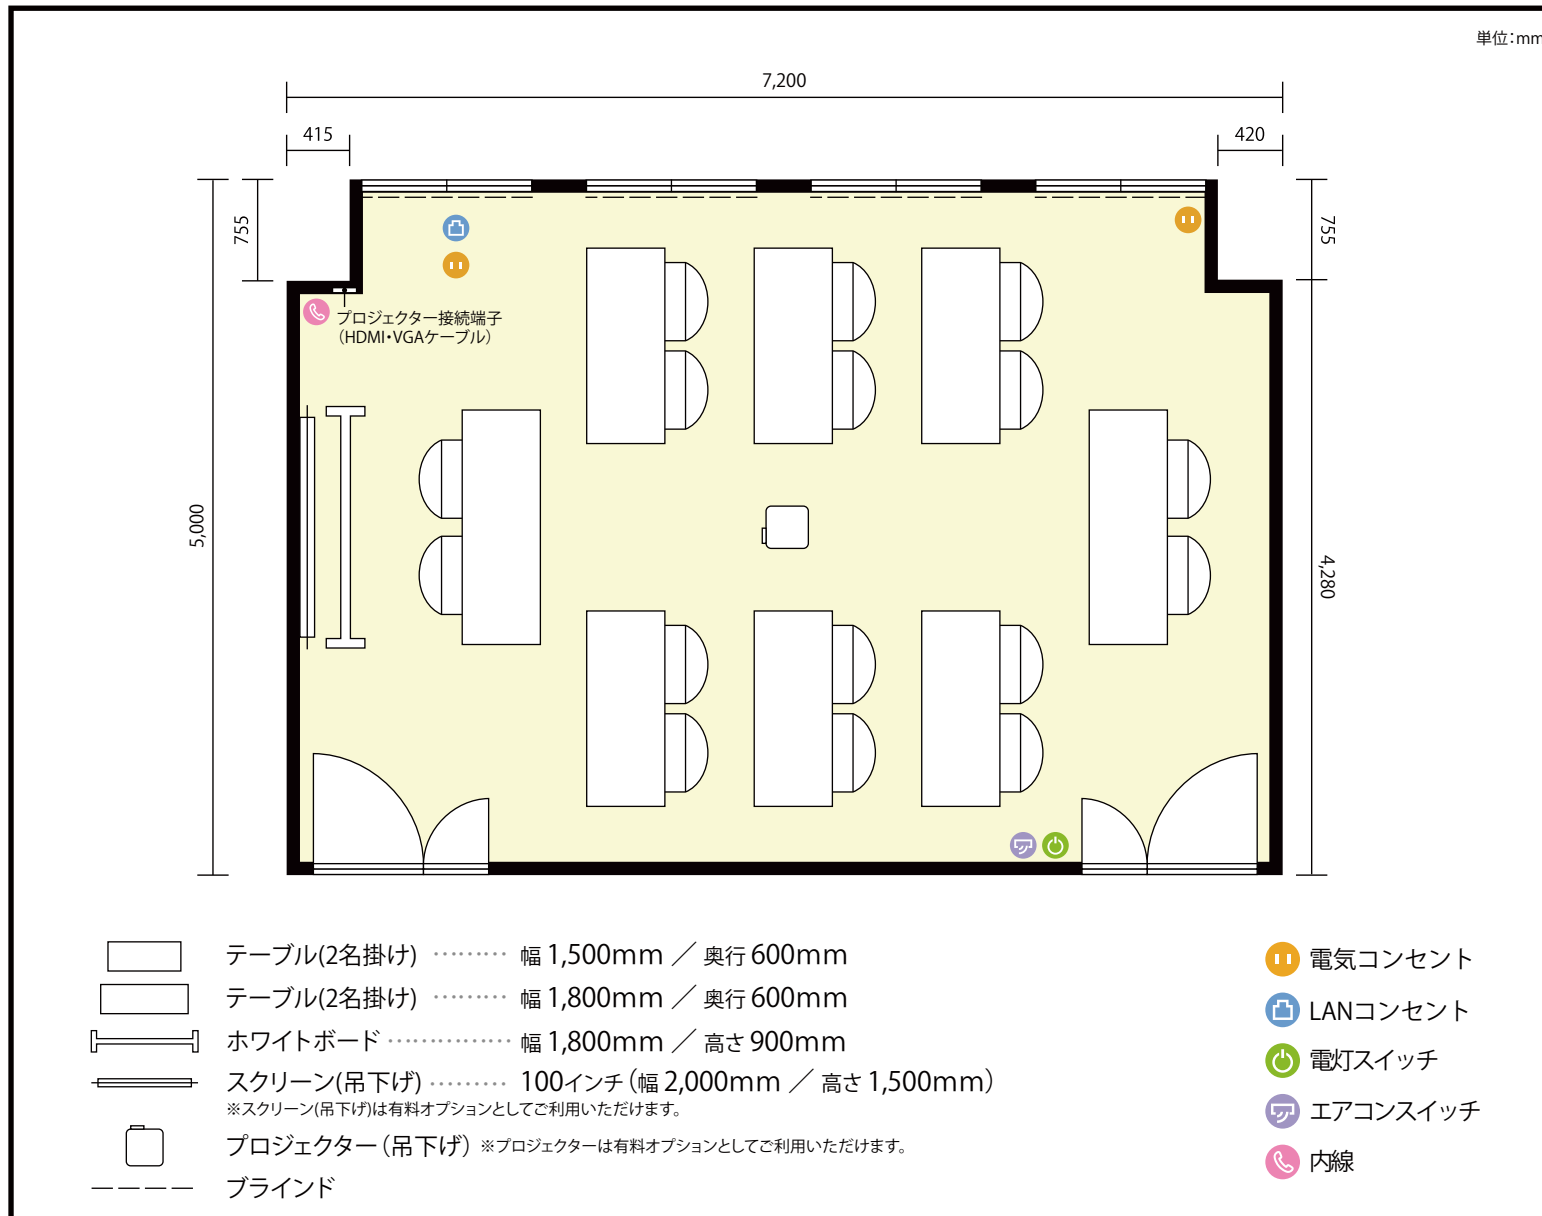

13階 第20会議室 / スクール

〒451-0045 愛知県名古屋市西区名駅2-27-8 名古屋プライムセントラルタワー 13階

利用人数 最大利用人数(※講師席を除く)

スクール 14名

施設情報

面積 39.4 m² (11.91 坪)

天井高 2,800mm

ドア開口部 横 850mm
縦 2,700mm

備考

13階 第20会議室 / スクール

〒451-0045 愛知県名古屋市西区名駅2-27-8 名古屋プライムセントラルタワー 13階

利用人数 最大利用人数(※講師席を除く)

ソーシャルディスタンス(5割)スクール7名

施設情報

面積 39.4 m² (11.91 坪)

天井高 2,800mm

ドア開口部 横 850mm
縦 2,700mm

備考

13階 第20会議室 / スクール

〒451-0045 愛知県名古屋市西区名駅2-27-8 名古屋プライムセントラルタワー 13階

利用人数 最大利用人数(※講師席を除く)

ソーシャルディスタンス(3割)スクール5名

施設情報

面積 39.4 m² (11.91 坪)

天井高 2,800mm

ドア開口部 横 850mm
縦 2,700mm

備考