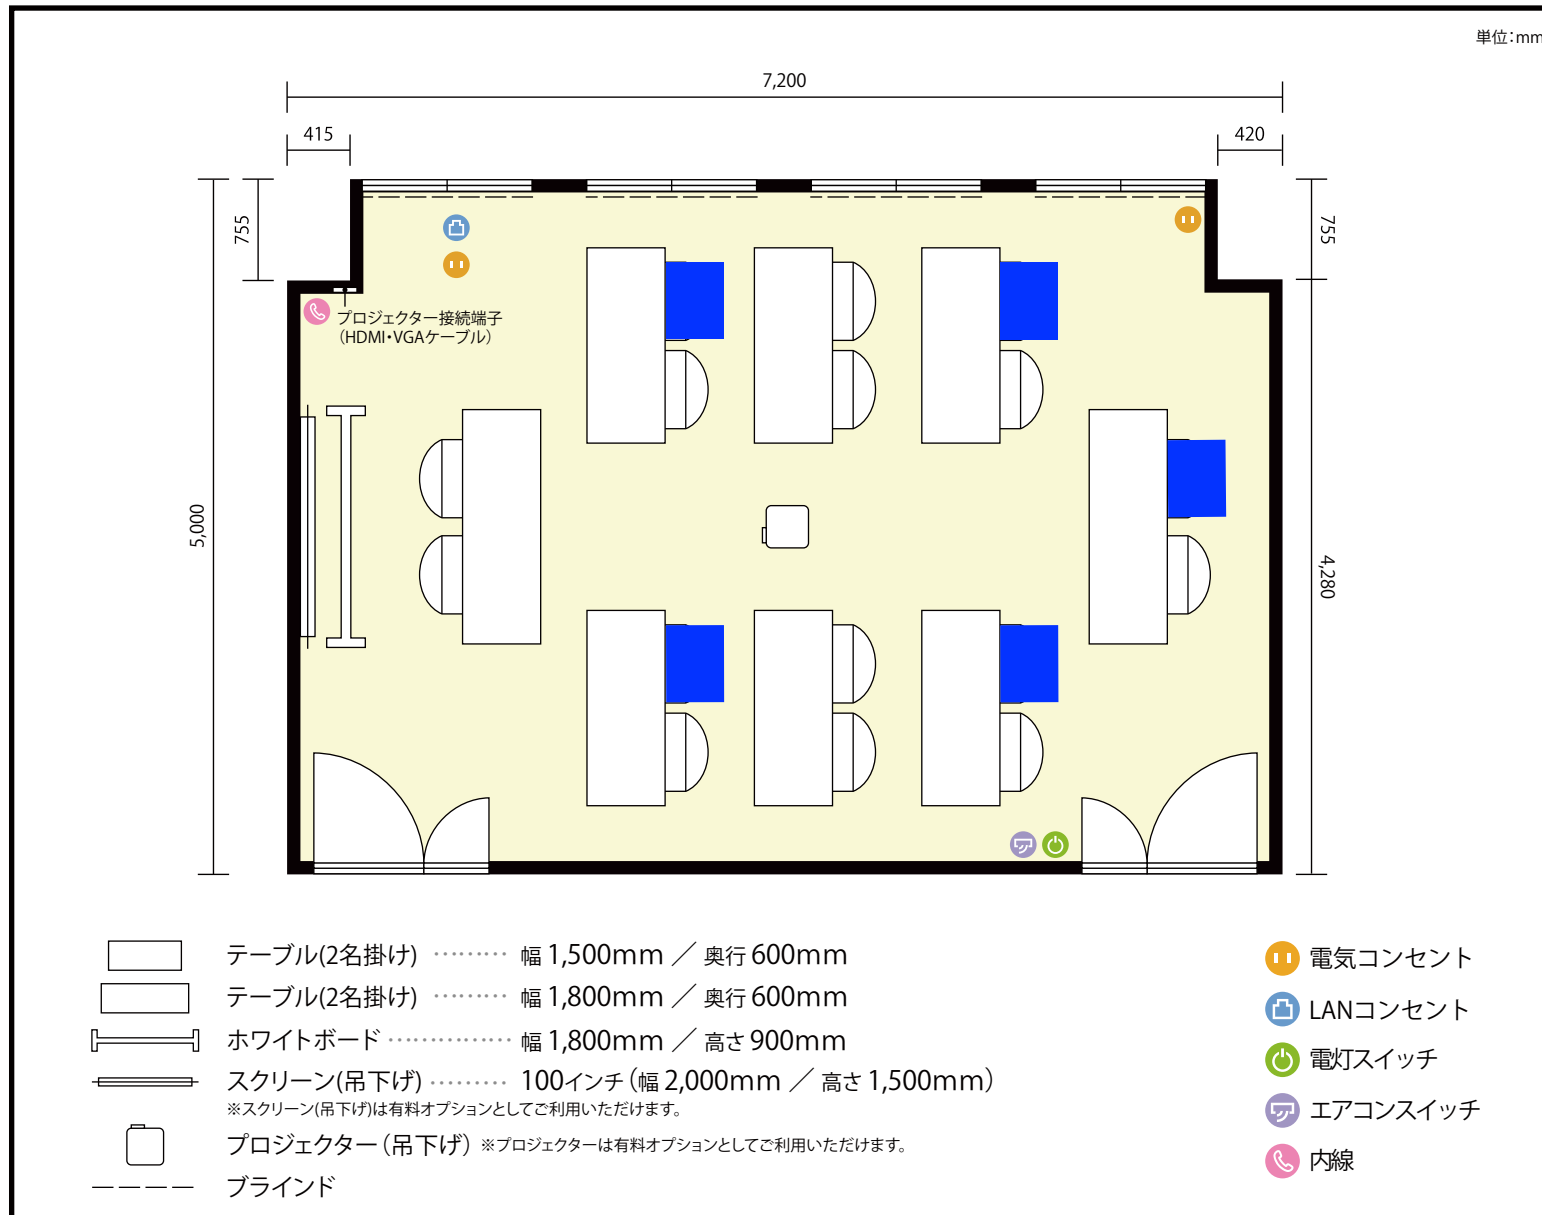

13階 第20会議室 / スクール

〒451-0045 愛知県名古屋市西区名駅2-27-8 名古屋プライムセントラルタワー 13階

利用人数 最大利用人数(※講師席を除く)

スクール 14名

施設情報

面積 39.4 m² (11.91 坪)

天井高 2,800mm

ドア開口部 横 850mm
縦 2,700mm

備考

13階 第20会議室 / スクール

〒451-0045 愛知県名古屋市西区名駅2-27-8 名古屋プライムセントラルタワー 13階

利用人数 最大利用人数(※講師席を除く)

ソーシャルディスタンス(5割)スクール7名

施設情報

面積 39.4 m² (11.91 坪)

天井高 2,800mm

ドア開口部 横 850mm
縦 2,700mm

備考

13階 第20会議室 / スクール

〒451-0045 愛知県名古屋市西区名駅2-27-8 名古屋プライムセントラルタワー 13階

利用人数 最大利用人数(※講師席を除く)

ソーシャルディスタンス(3割)スクール5名

施設情報

面積 39.4 m² (11.91 坪)

天井高 2,800mm

ドア開口部 横 850mm
縦 2,700mm

備考