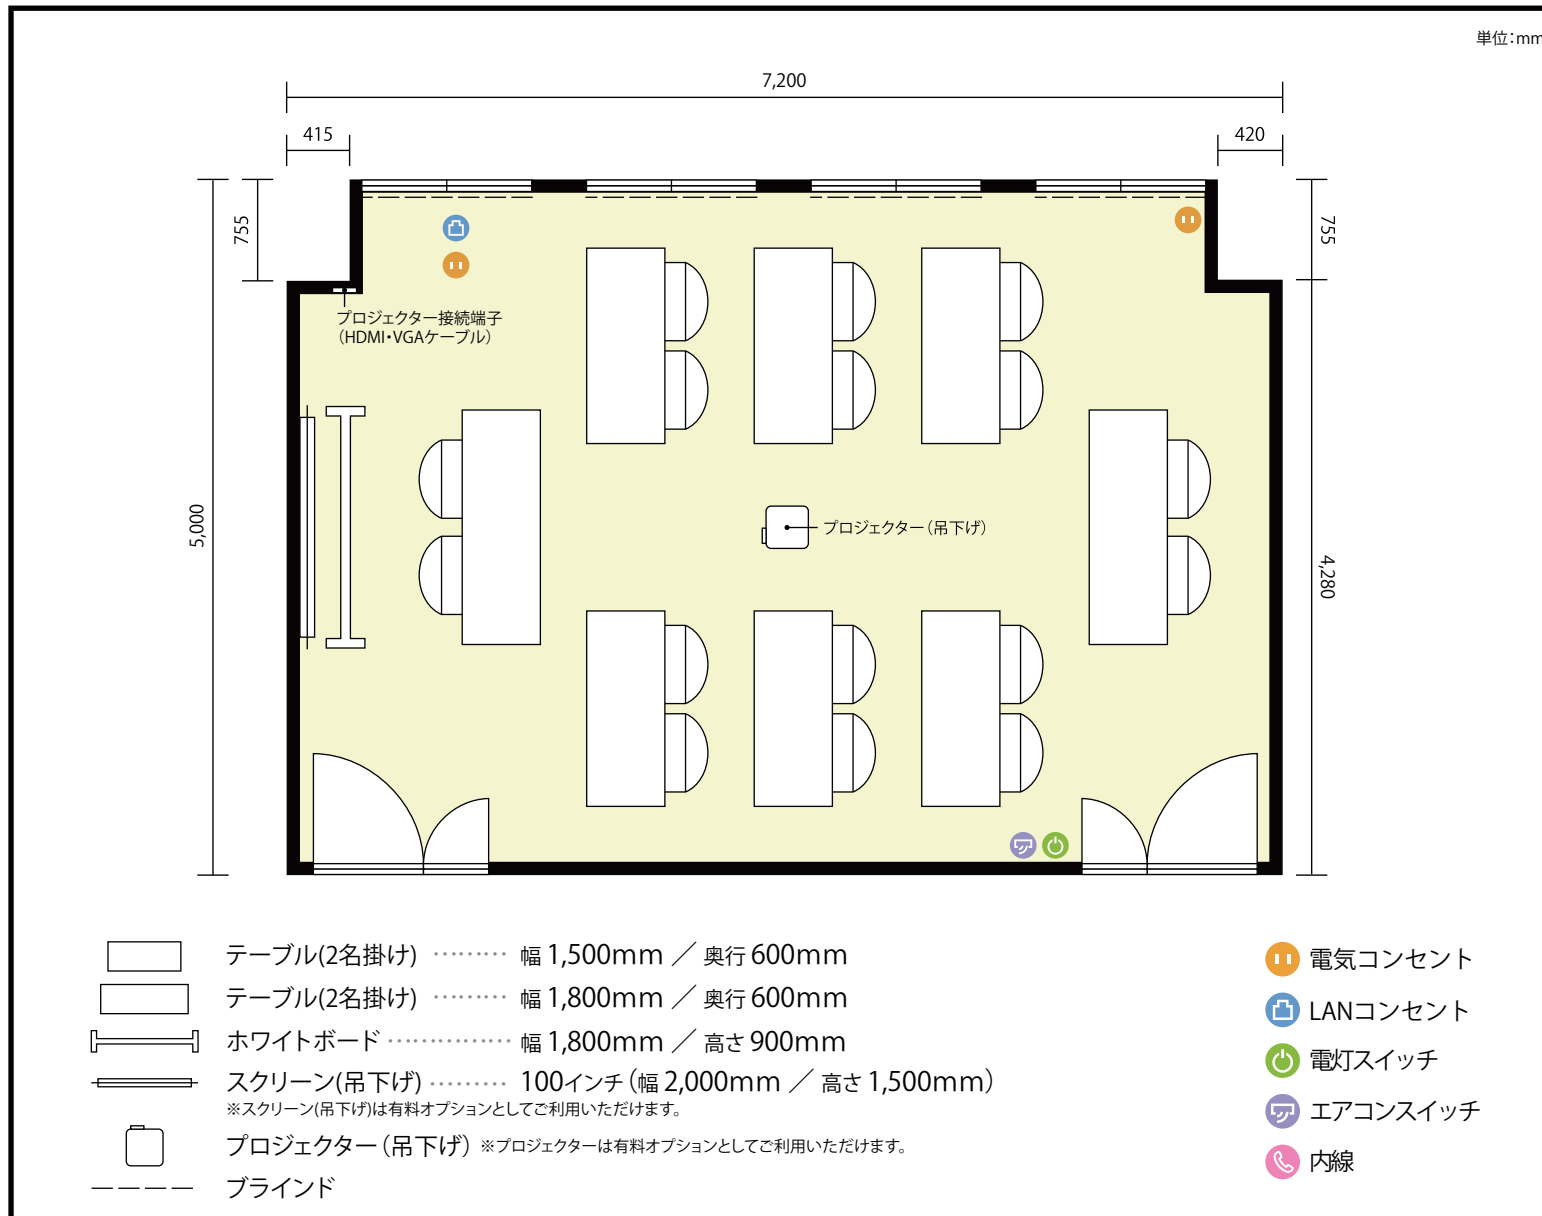

13階 第20会議室 / スクール

〒451-0045 愛知県名古屋市西区名駅2-27-8 名古屋プライムセントラルタワー 13階

利用人数 最大利用人数(※講師席を除く)

スクール 14名

施設情報

面積 39.4 m² (11.91 坪)

天井高 2,800mm

ドア開口部 横 850mm
縦 2,700mm