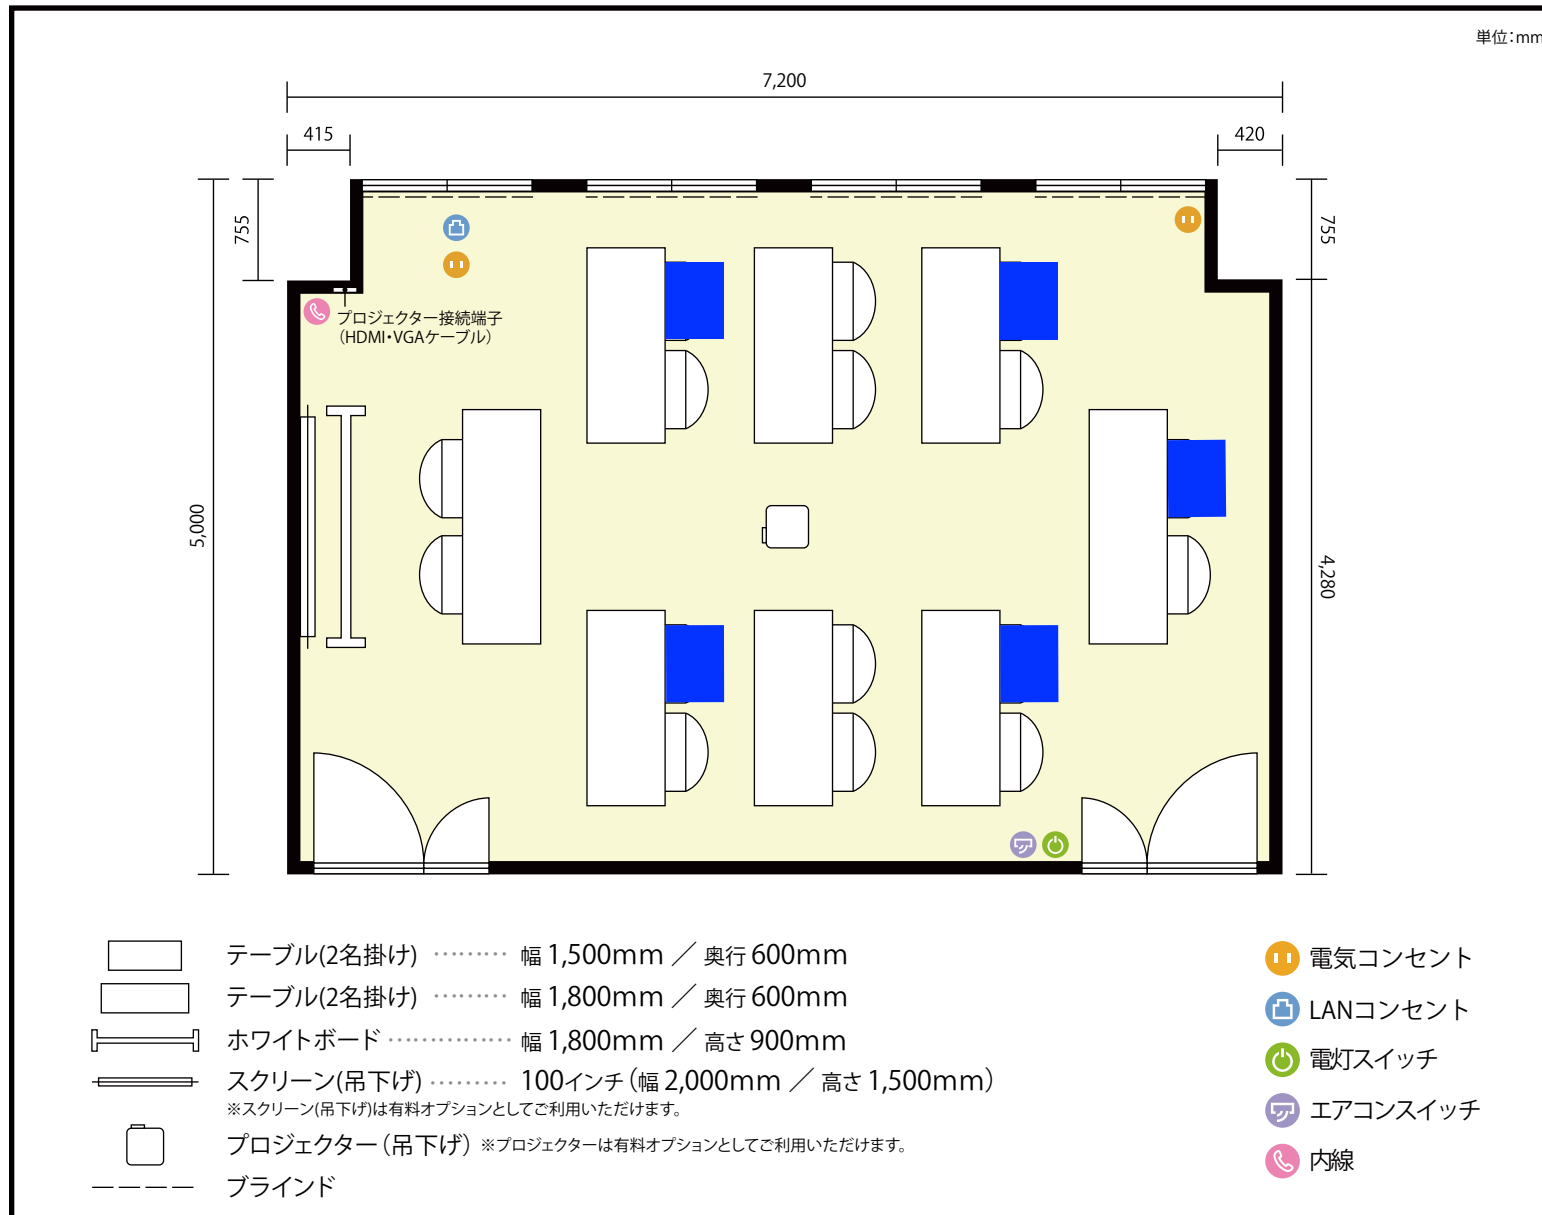

13階 第20会議室 / スクール

〒451-0045 愛知県名古屋市西区名駅2-27-8 名古屋プライムセントラルタワー 13階

**利用人数** 最大利用人数(※講師席を除く)

スクール 14名

**施設情報**

面積 39.4 m<sup>2</sup> (11.91 坪)

天井高 2,800mm

ドア開口部 横 850mm  
縦 2,700mm

**備考**

13階 第20会議室 / スクール

〒451-0045 愛知県名古屋市西区名駅2-27-8 名古屋プライムセントラルタワー 13階

**利用人数** 最大利用人数(※講師席を除く)

ソーシャルディスタンス(5割)スクール7名

**施設情報**

面積 39.4 m<sup>2</sup> (11.91 坪)

天井高 2,800mm

ドア開口部 横 850mm  
縦 2,700mm

**備考**

13階 第20会議室 / スクール

〒451-0045 愛知県名古屋市西区名駅2-27-8 名古屋プライムセントラルタワー 13階

**利用人数** 最大利用人数(※講師席を除く)

ソーシャルディスタンス(3割)スクール5名

**施設情報**

面積 39.4 m<sup>2</sup> (11.91 坪)

天井高 2,800mm

ドア開口部 横 850mm  
縦 2,700mm

**備考**