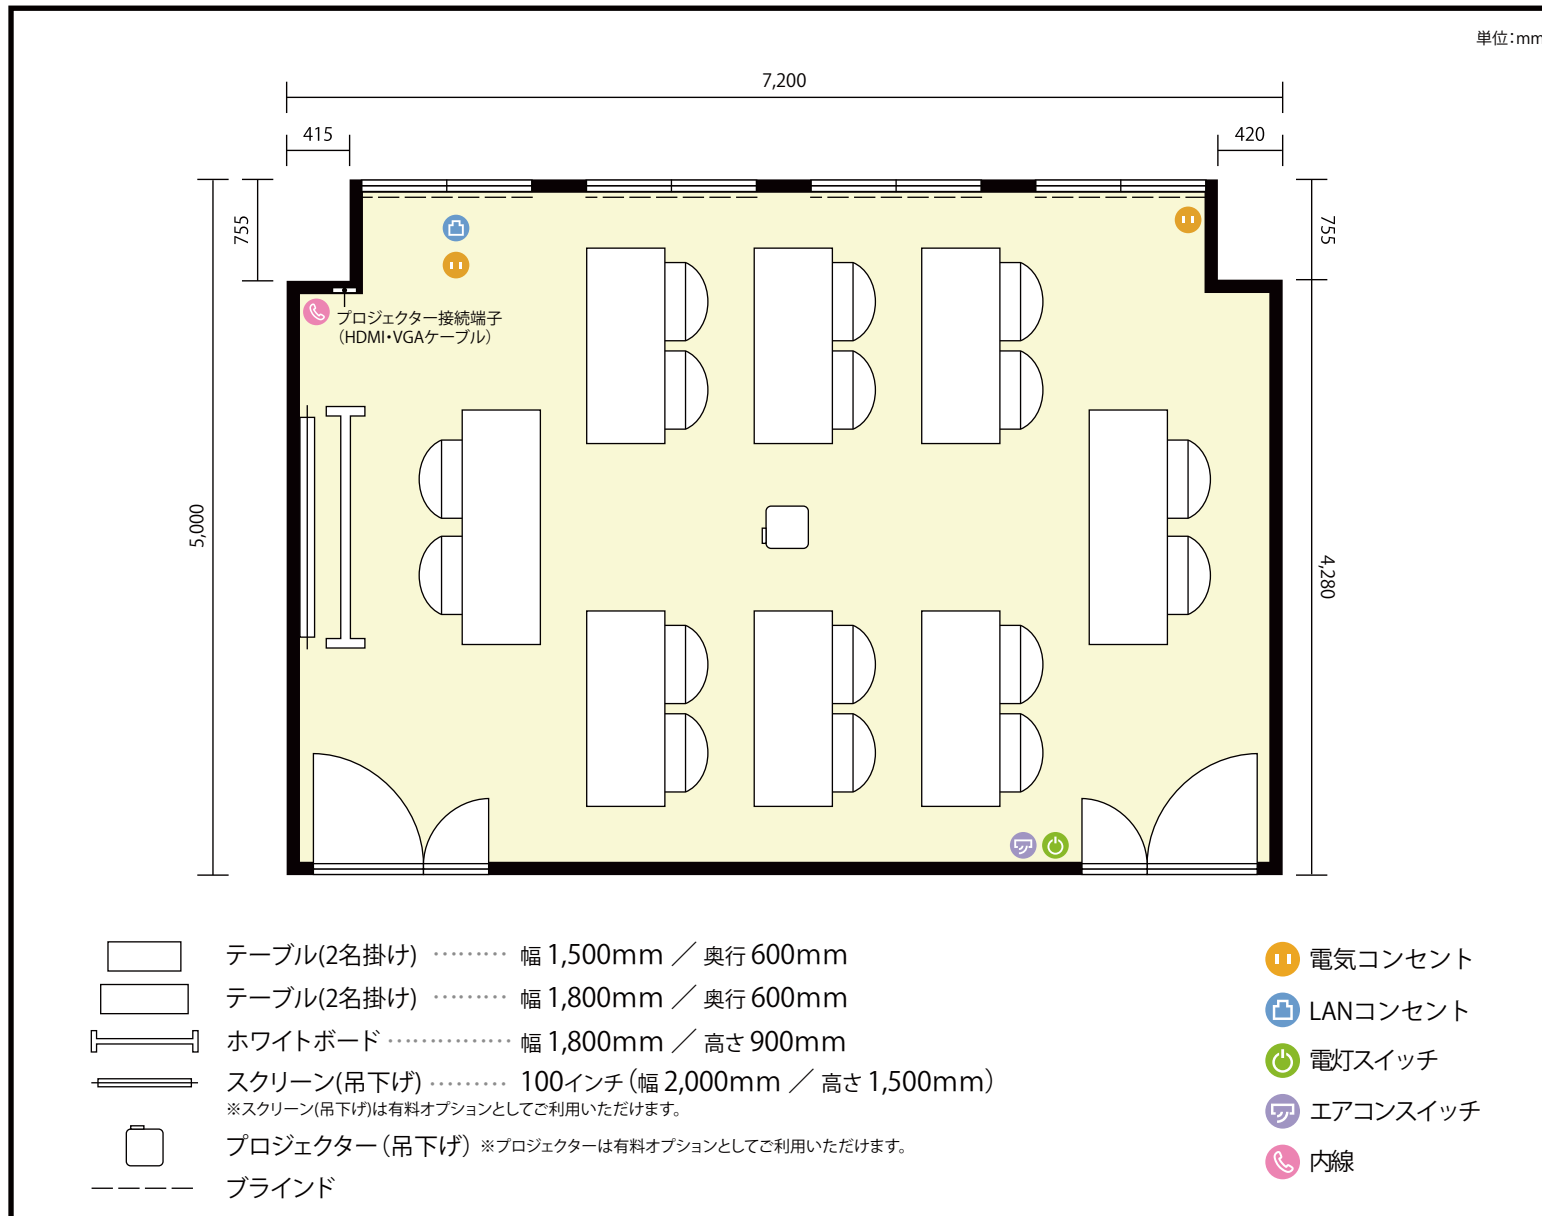

13階 第20会議室 / スクール

〒451-0045 愛知県名古屋市西区名駅2-27-8 名古屋プライムセントラルタワー 13階

**利用人数** 最大利用人数(※講師席を除く)

スクール 14名

**施設情報**

面積 39.4 m<sup>2</sup> (11.91 坪)

天井高 2,800mm

ドア開口部 横 850mm  
縦 2,700mm

**備考**

13階 第20会議室 / スクール

〒451-0045 愛知県名古屋市西区名駅2-27-8 名古屋プライムセントラルタワー 13階

**利用人数** 最大利用人数(※講師席を除く)

ソーシャルディスタンス(5割)スクール7名

**施設情報**

面積 39.4 m<sup>2</sup> (11.91 坪)

天井高 2,800mm

ドア開口部 横 850mm  
縦 2,700mm

**備考**

13階 第20会議室 / スクール

〒451-0045 愛知県名古屋市西区名駅2-27-8 名古屋プライムセントラルタワー 13階

**利用人数** 最大利用人数(※講師席を除く)

ソーシャルディスタンス(3割)スクール5名

**施設情報**

面積 39.4 m<sup>2</sup> (11.91 坪)

天井高 2,800mm

ドア開口部 横 850mm  
縦 2,700mm

**備考**