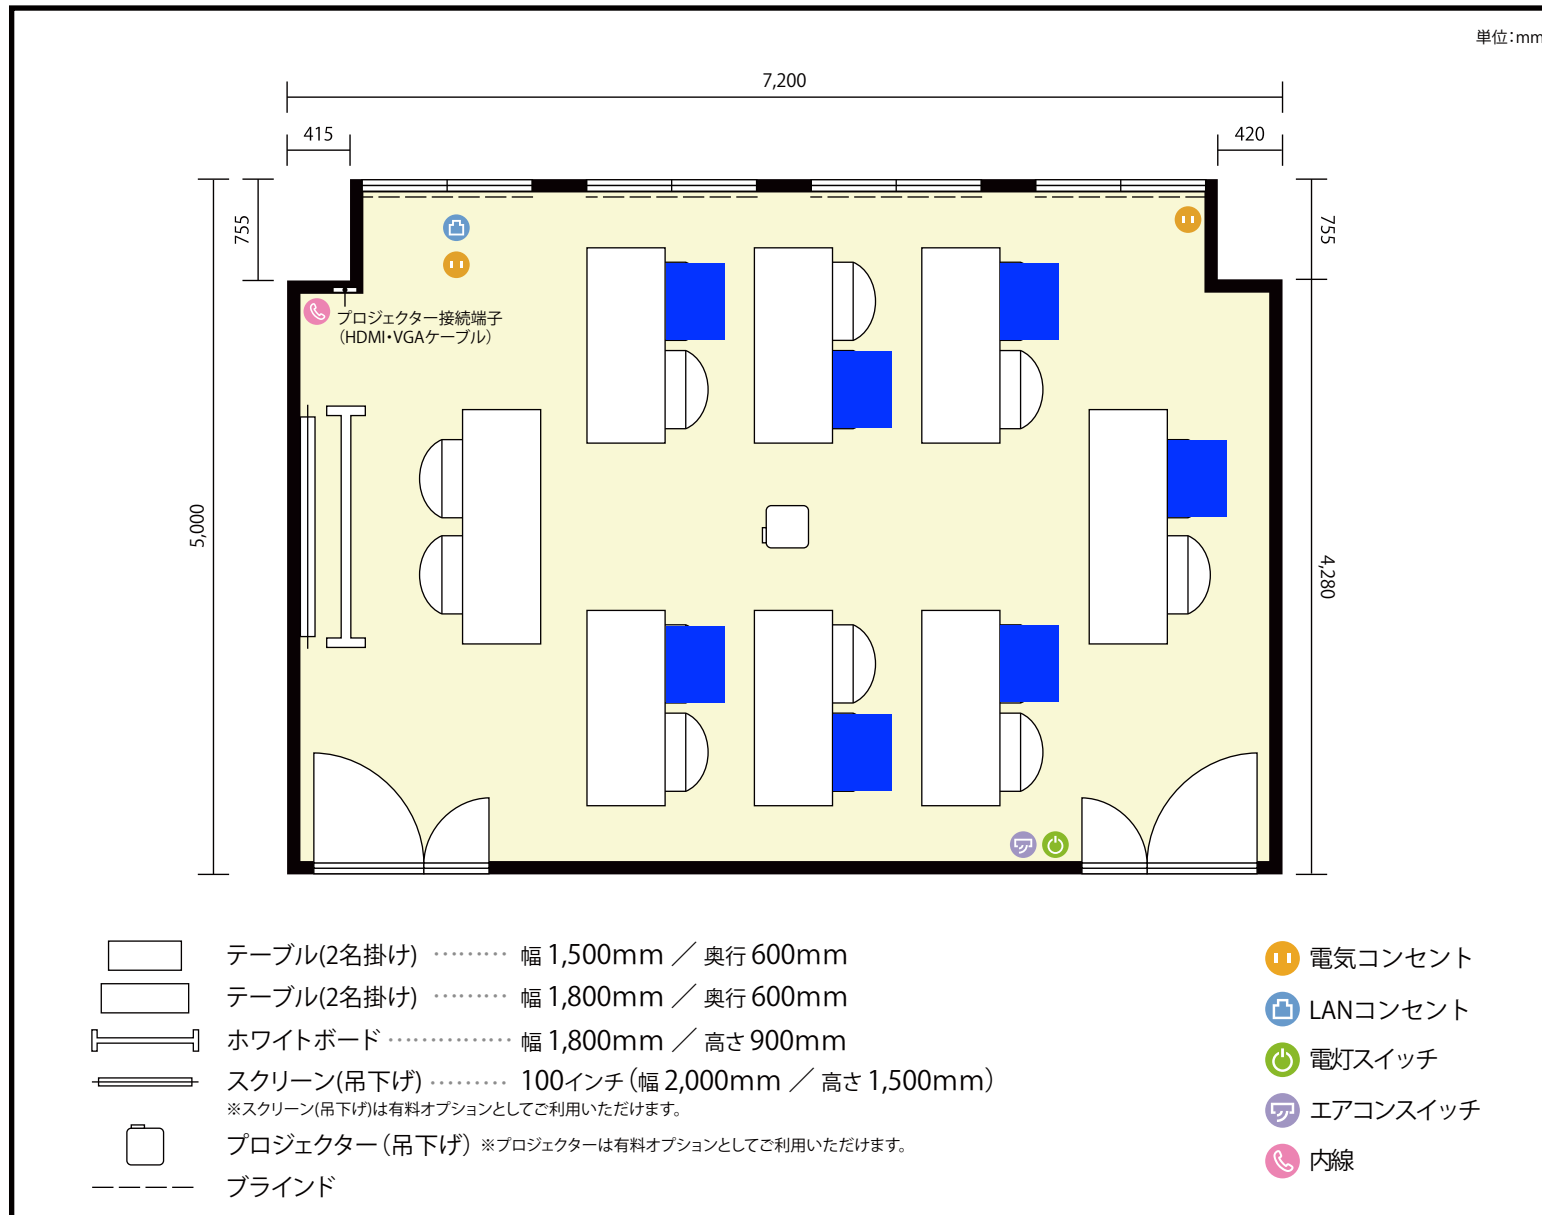

13階 第20会議室 / スクール

〒451-0045 愛知県名古屋市西区名駅2-27-8 名古屋プライムセントラルタワー 13階

**利用人数** 最大利用人数(※講師席を除く)

スクール 14名

**施設情報**

面積 39.4 m<sup>2</sup> (11.91 坪)

天井高 2,800mm

ドア開口部 横 850mm  
縦 2,700mm

**備考**

13階 第20会議室 / スクール

〒451-0045 愛知県名古屋市西区名駅2-27-8 名古屋プライムセントラルタワー 13階

**利用人数** 最大利用人数(※講師席を除く)

ソーシャルディスタンス(5割)スクール7名

**施設情報**

面積 39.4 m<sup>2</sup> (11.91 坪)

天井高 2,800mm

ドア開口部 横 850mm  
縦 2,700mm

**備考**

13階 第20会議室 / スクール

〒451-0045 愛知県名古屋市西区名駅2-27-8 名古屋プライムセントラルタワー 13階

**利用人数** 最大利用人数(※講師席を除く)

ソーシャルディスタンス(3割)スクール5名

**施設情報**

面積 39.4 m<sup>2</sup> (11.91 坪)

天井高 2,800mm

ドア開口部 横 850mm  
縦 2,700mm

**備考**