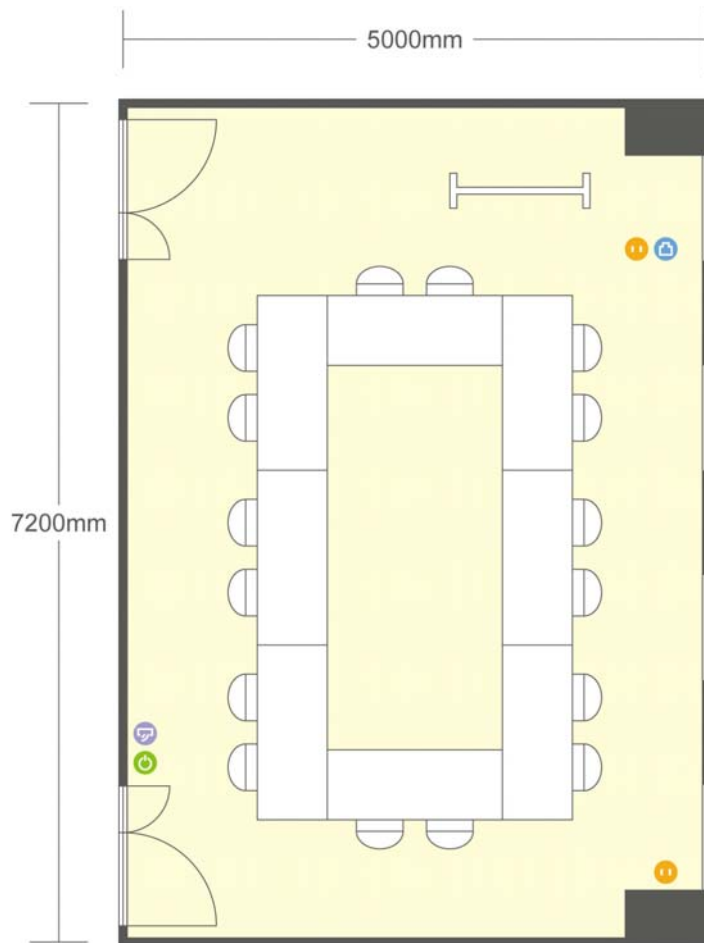

13階 第20会議室 口の字

愛知県名古屋市西区名駅二丁目27-8 名古屋プライムセントラルタワー 13階

■ 電気コンセント
 ■ 電灯スイッチ
 ■ LANコンセント
 ■ エアコンスイッチ

●利用人数 (最大利用人数)

スクール 0名  
 口の字 16名

●施設情報

面積 39.4㎡ (11.91坪)  
 天井高 2800mm  
 ドア開口部 850mm×2700mm  
 エレベータ 10台・定員24名

第20会議室 口の字