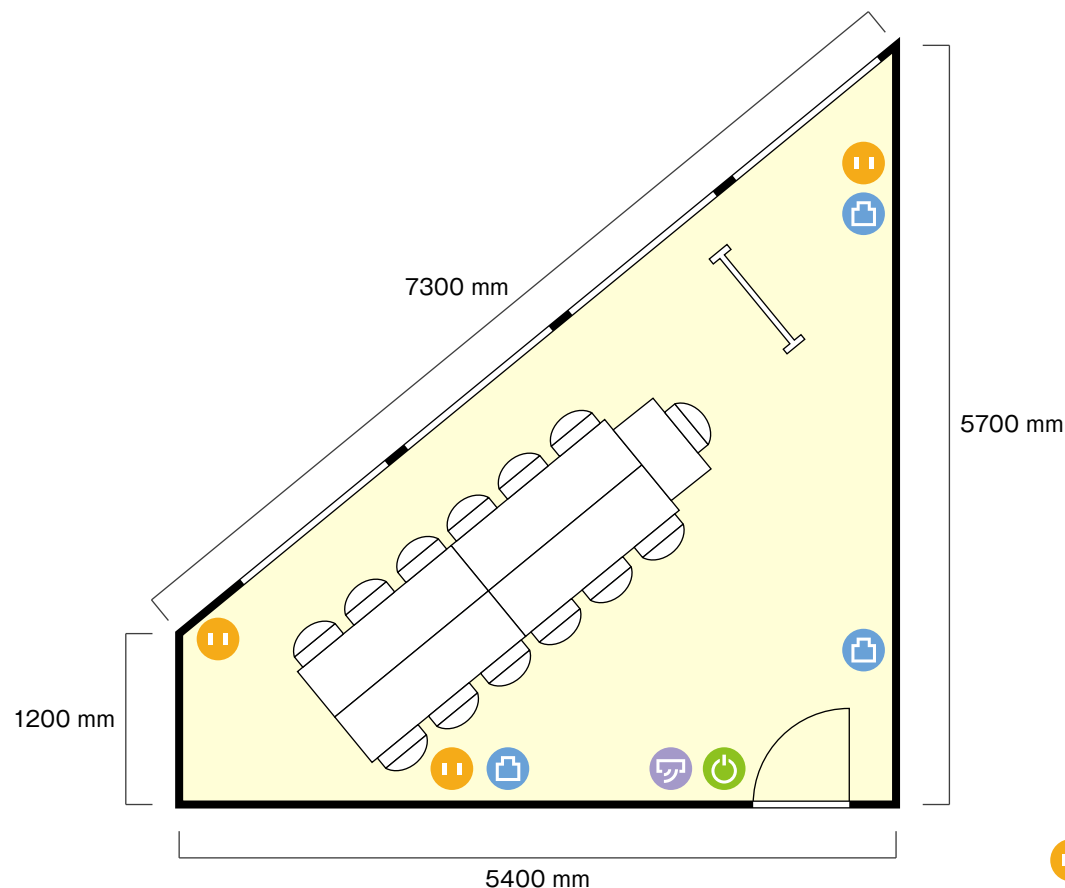

梅田北新地店

3階

第2会議室 / 口の字

〒530-0057 大阪府大阪市北区曽根崎2-1-12 国道ビル3階

利用人数 (最大利用人数)

口の字 13名

施設情報

面積 19.22 m² (5.81坪)

天井高 2460 mm

窓 3箇所

ホワイトボード
幅 1200 mm
高さ 900 mm

机サイズ (3名掛)
幅 1800 mm
奥行 450 mm

机サイズ (1名掛)
幅 750 mm
奥行 500 mm

- 電気コンセント
- 電灯スイッチ
- エアコンスイッチ
- LANコンセント