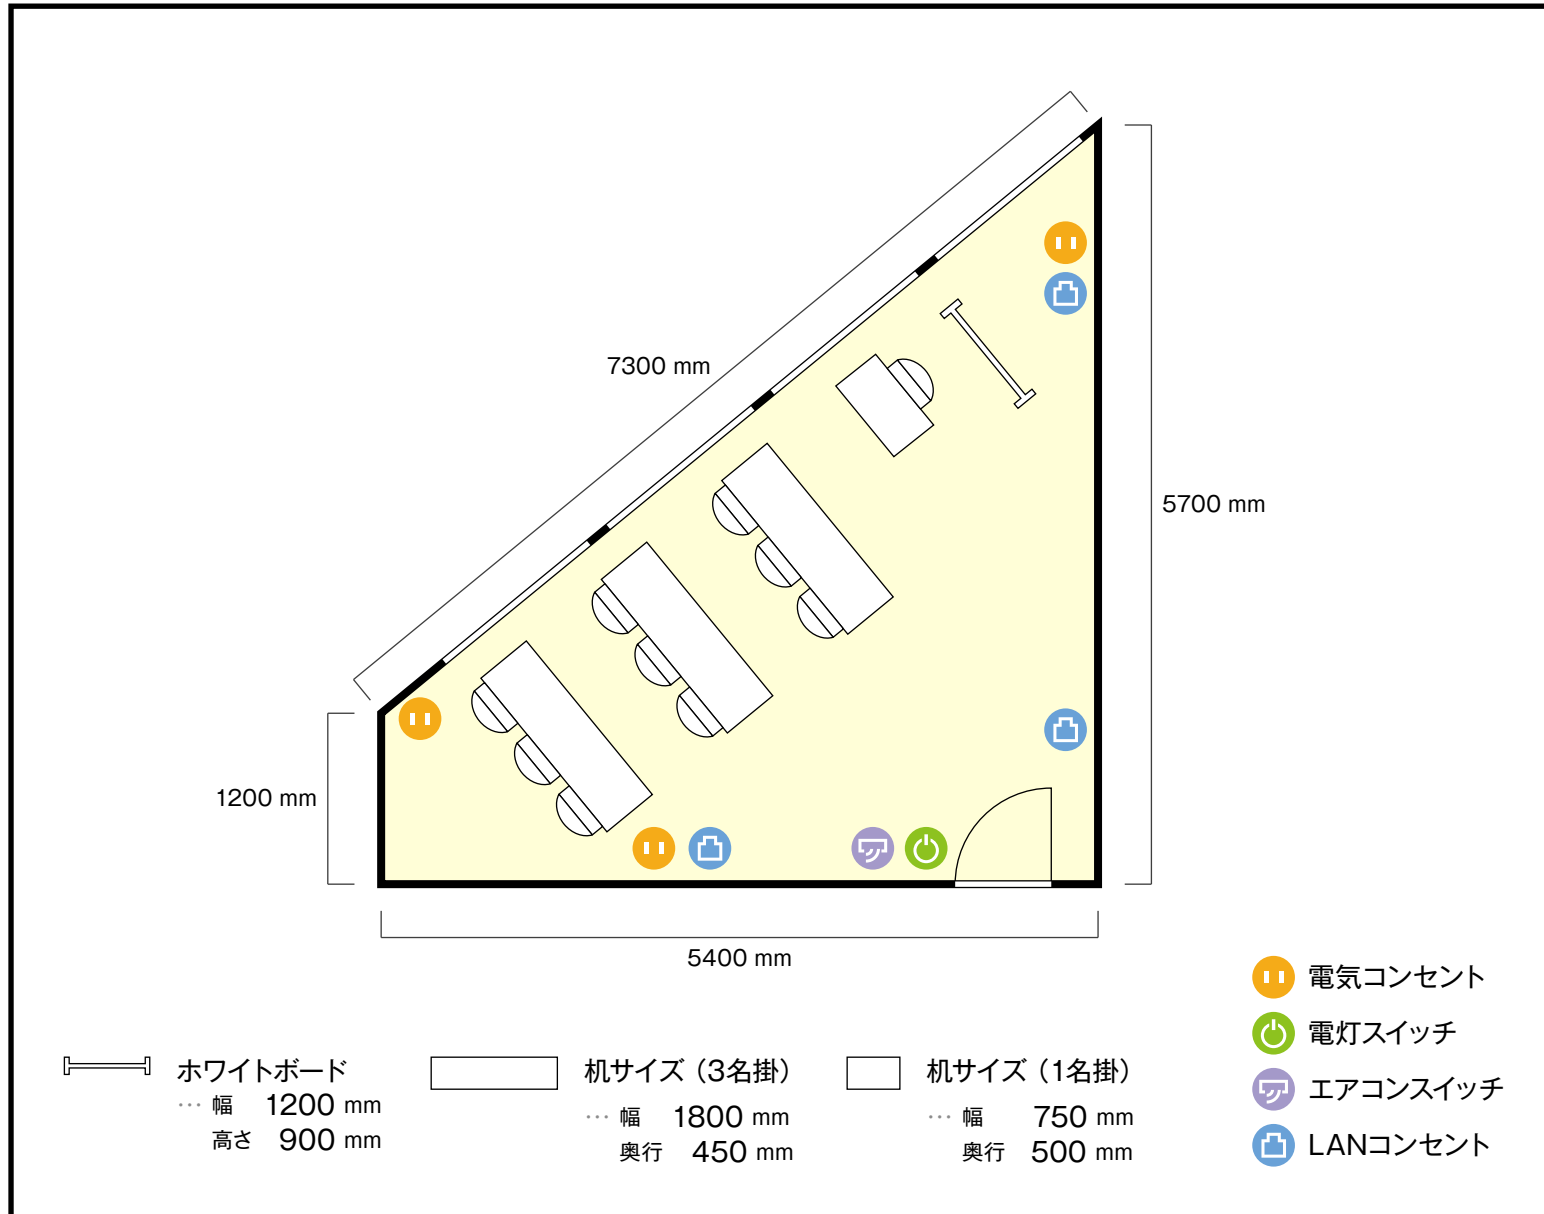

# 梅田北新地店

3階 第2会議室 / スクール

〒530-0057 大阪府大阪市北区曽根崎2-1-12 国道ビル3階

## 利用人数 (最大利用人数)

スクール 9名

## 施設情報

面積 19.22 m<sup>2</sup> (5.81坪)

天井高 2460 mm

窓 3箇所