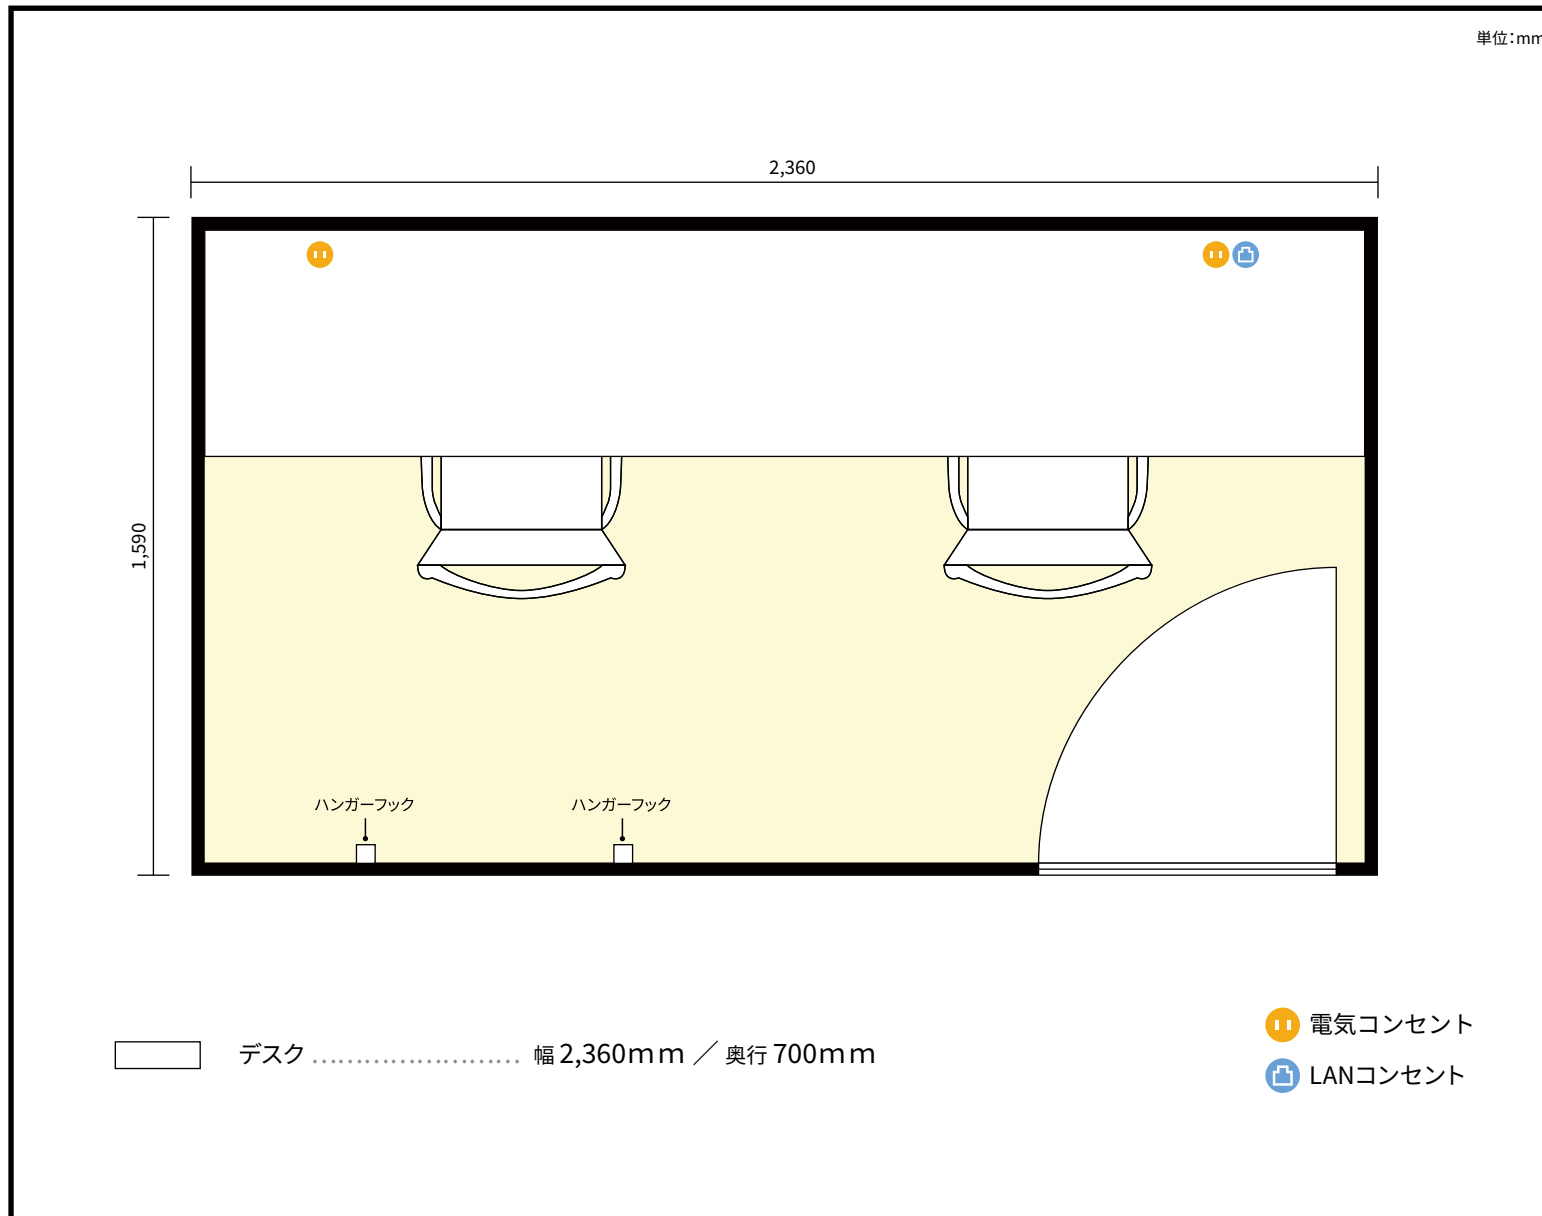

地下1階 BOOTH 1 / ワンデスク

〒460-0008 愛知県名古屋市中区栄3丁目1-1 地下1階

利用人数 最大利用人数(※講師席を除く)

ワンデスク(固定) 2名

施設情報

面積 4.73 m² (1.43 坪)

天井高 2,650mm

ドア開口部 横 780mm
縦 1,800mm