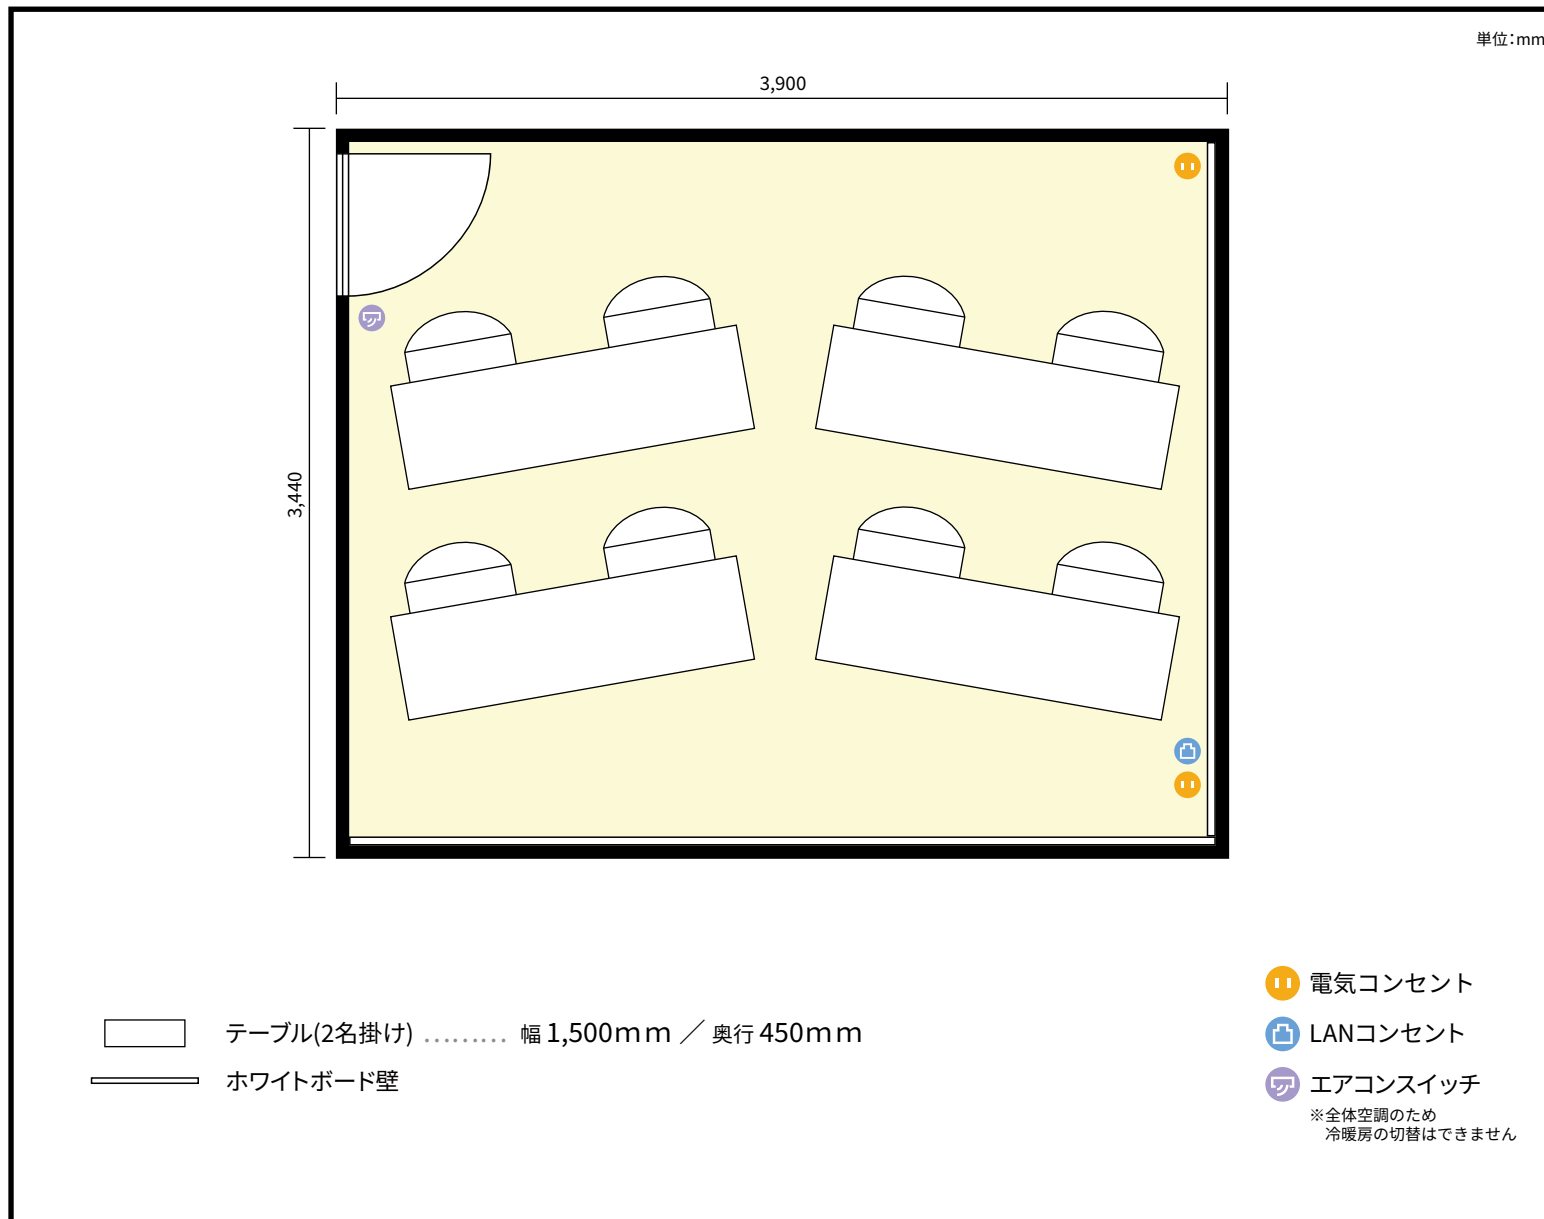

## 地下1階 MEETING ROOM B / スクール

〒460-0008 愛知県名古屋市中区栄3丁目1-1 地下1階

**利用人数** 最大利用人数 (※講師席を除く)

スクール 8名

### 施設情報

面積 13.26 m<sup>2</sup> (4 坪)

天井高 2,650mm

ドア開口部 横 780mm  
縦 1,800mm