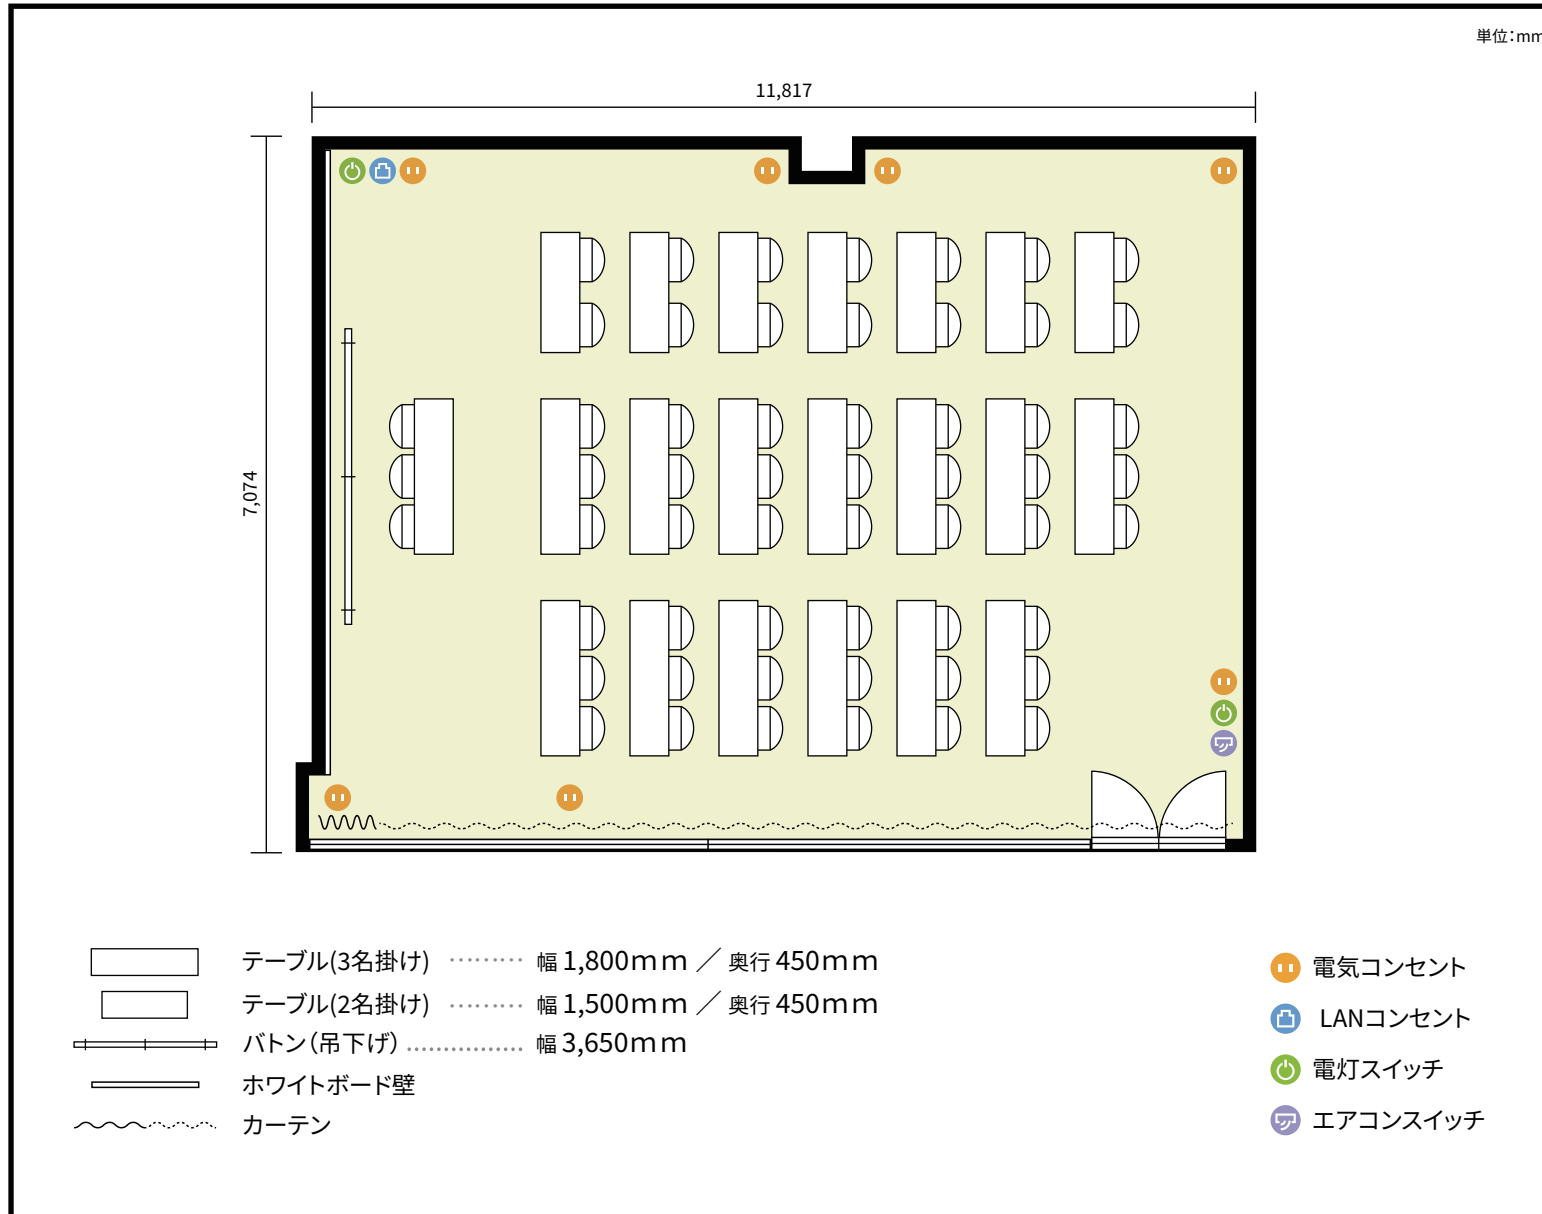

地下1階 MEETING ROOM A / スクール(標準レイアウト)

〒460-0008 愛知県名古屋市中区栄3丁目1-1 地下1階

利用人数 最大利用人数(※講師席を除く)

スクール 53名

施設情報

面積 83.85 m² (25.36 坪)

天井高(照明レールまで) 2,760mm

天井高(最高) 4,300mm

ドア開口部 横 1,670mm
縦 1,900mm

備考

標準レイアウトとなります。