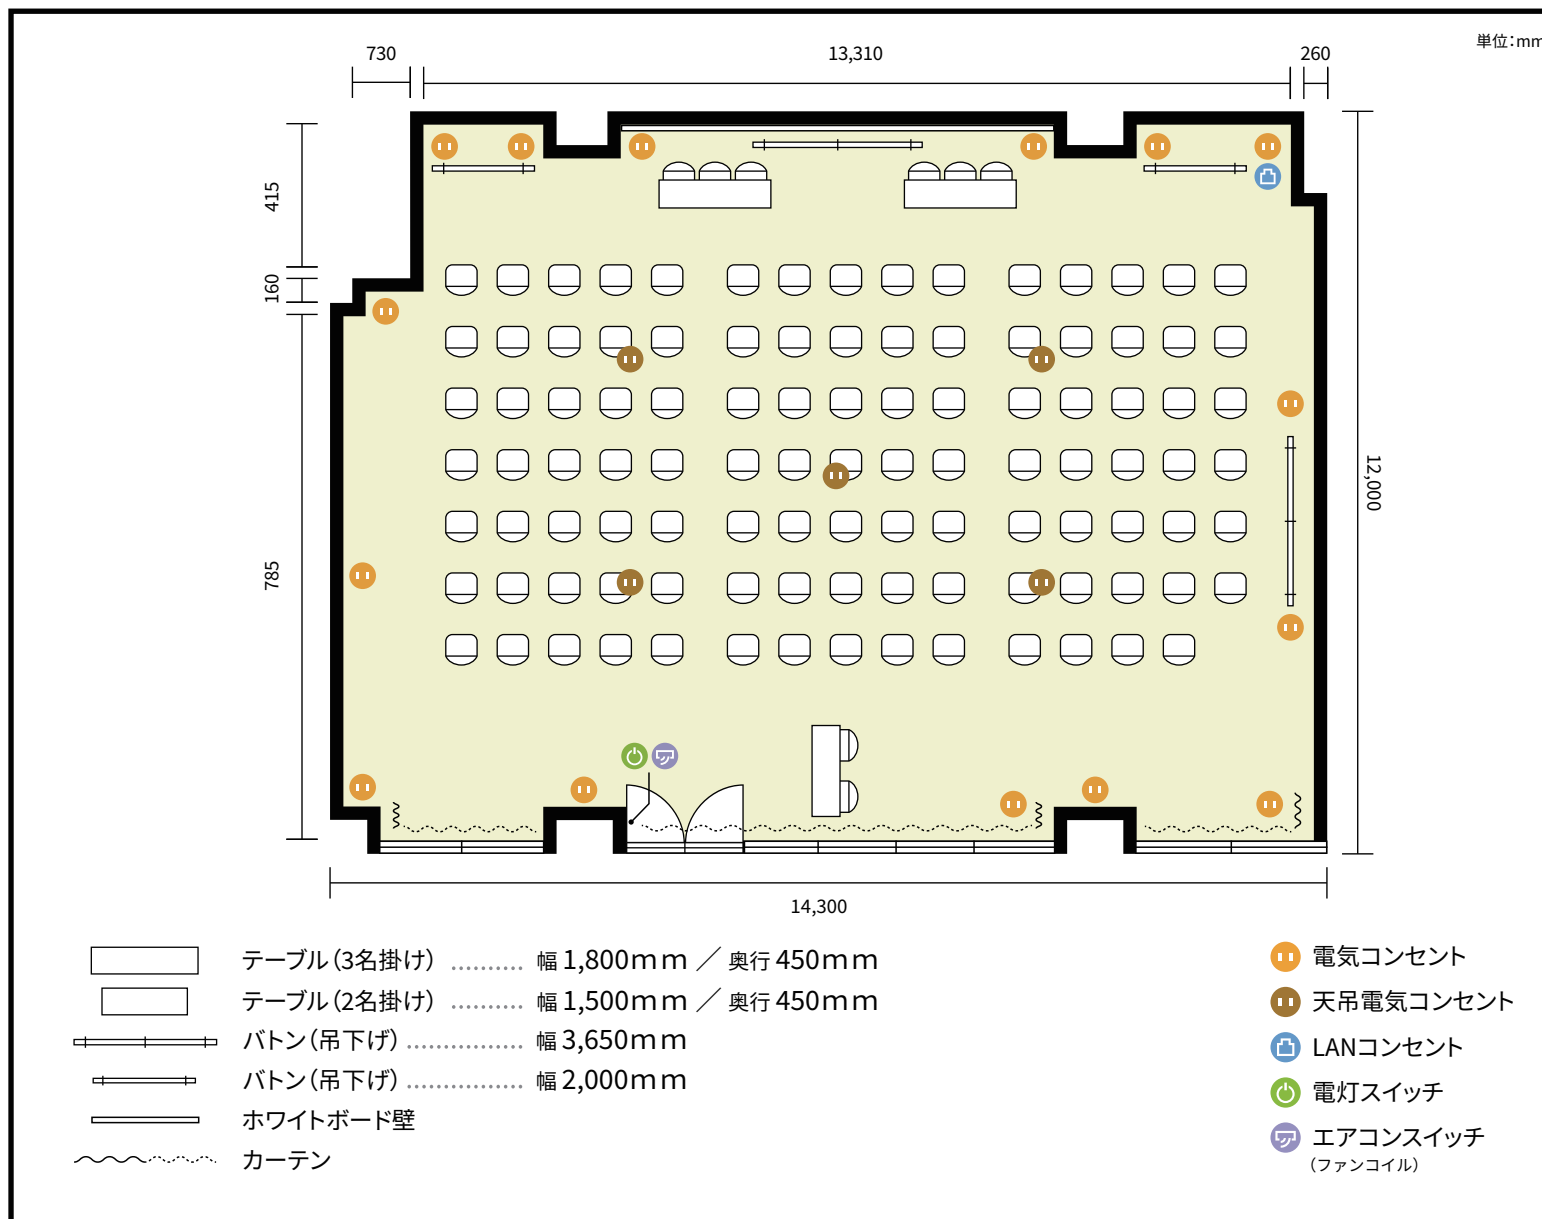

地下1階 HALL / シアター

〒460-0008 愛知県名古屋市中区栄3丁目1-1 地下1階

利用人数 最大利用人数(※講師席を除く)

シアター 102名

施設情報

面積 182.95 m² (55.34 坪)

天井高(照明レールまで) 2,760mm

天井高(最高) 4,300mm

ドア開口部 横 1,670mm
縦 1,900mm

備考

スクール形式(標準レイアウト)以外のレイアウトをご希望の場合はレイアウト変更費用が発生致します。