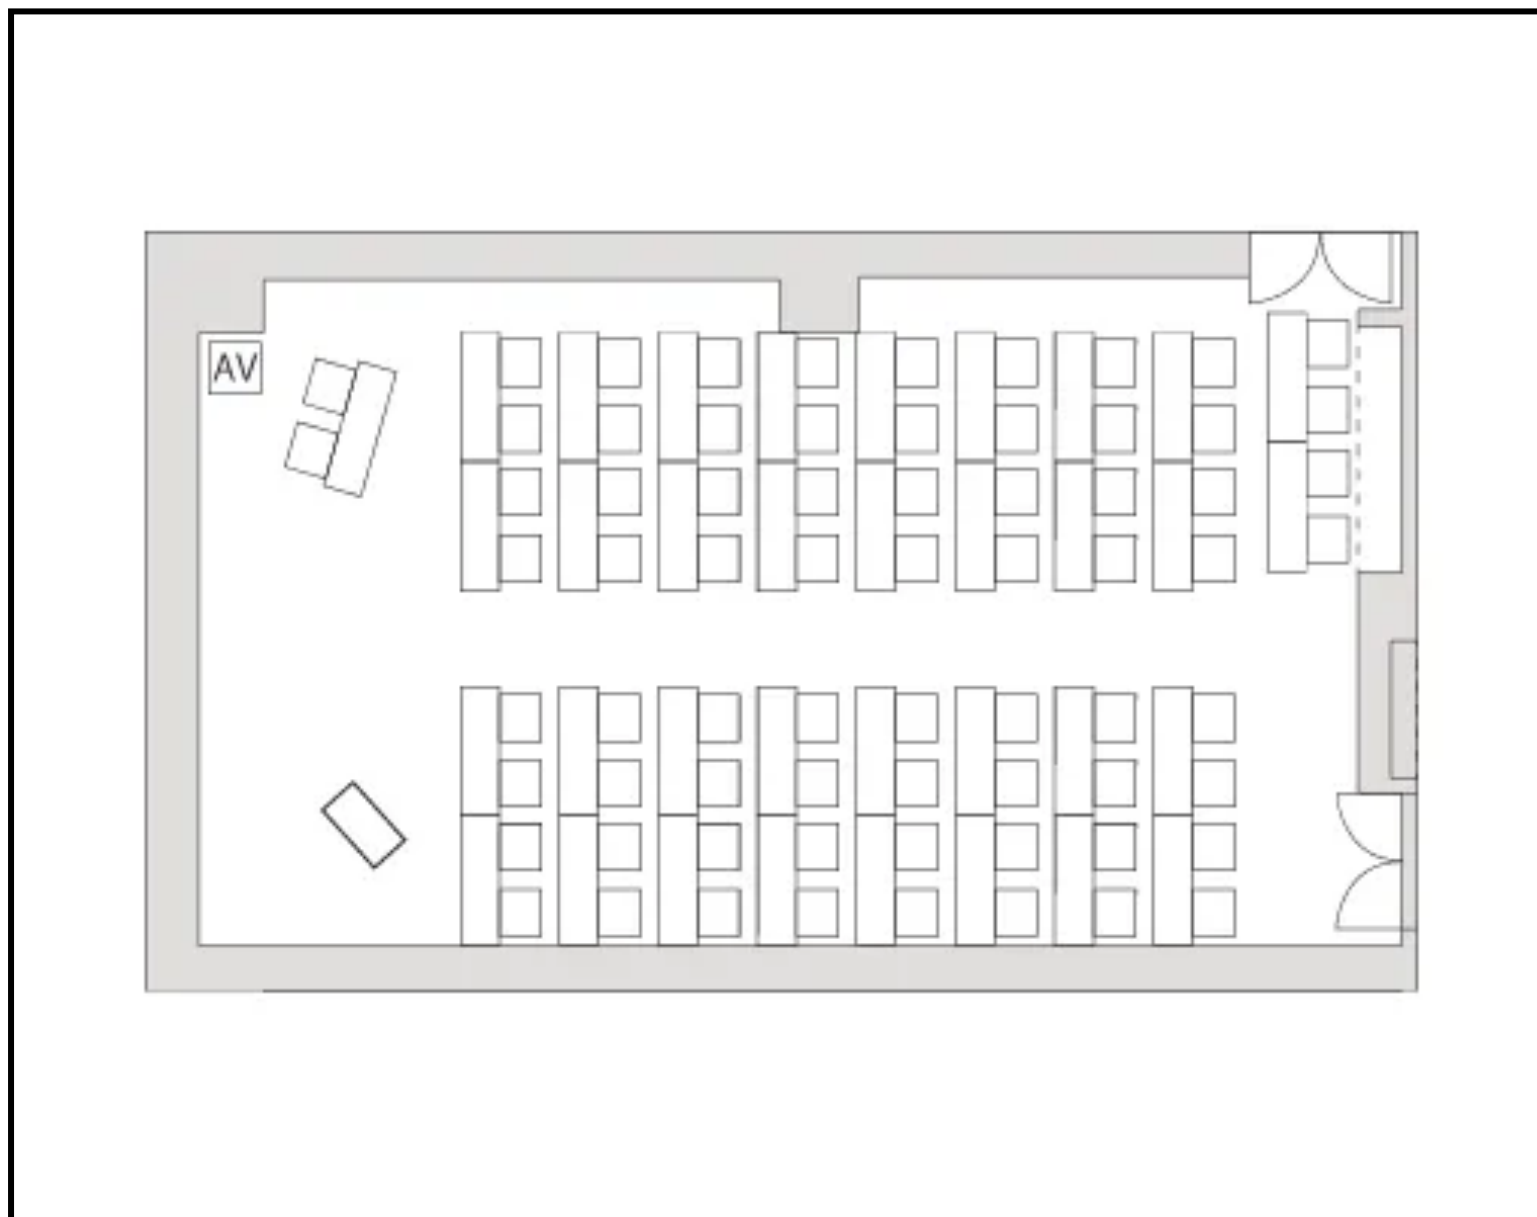

御茶ノ水トライエッジカンファレンス

11階

11A・B・C・D / スクール

〒101-0062 東京都千代田区神田駿河台4-2-5 御茶ノ水NKビル (トライエッジ御茶ノ水) 11階

利用人数 最大利用人数(※講師席を除く)

スクール 64名

施設情報

面積 110㎡

天井高 2,700mm

備考