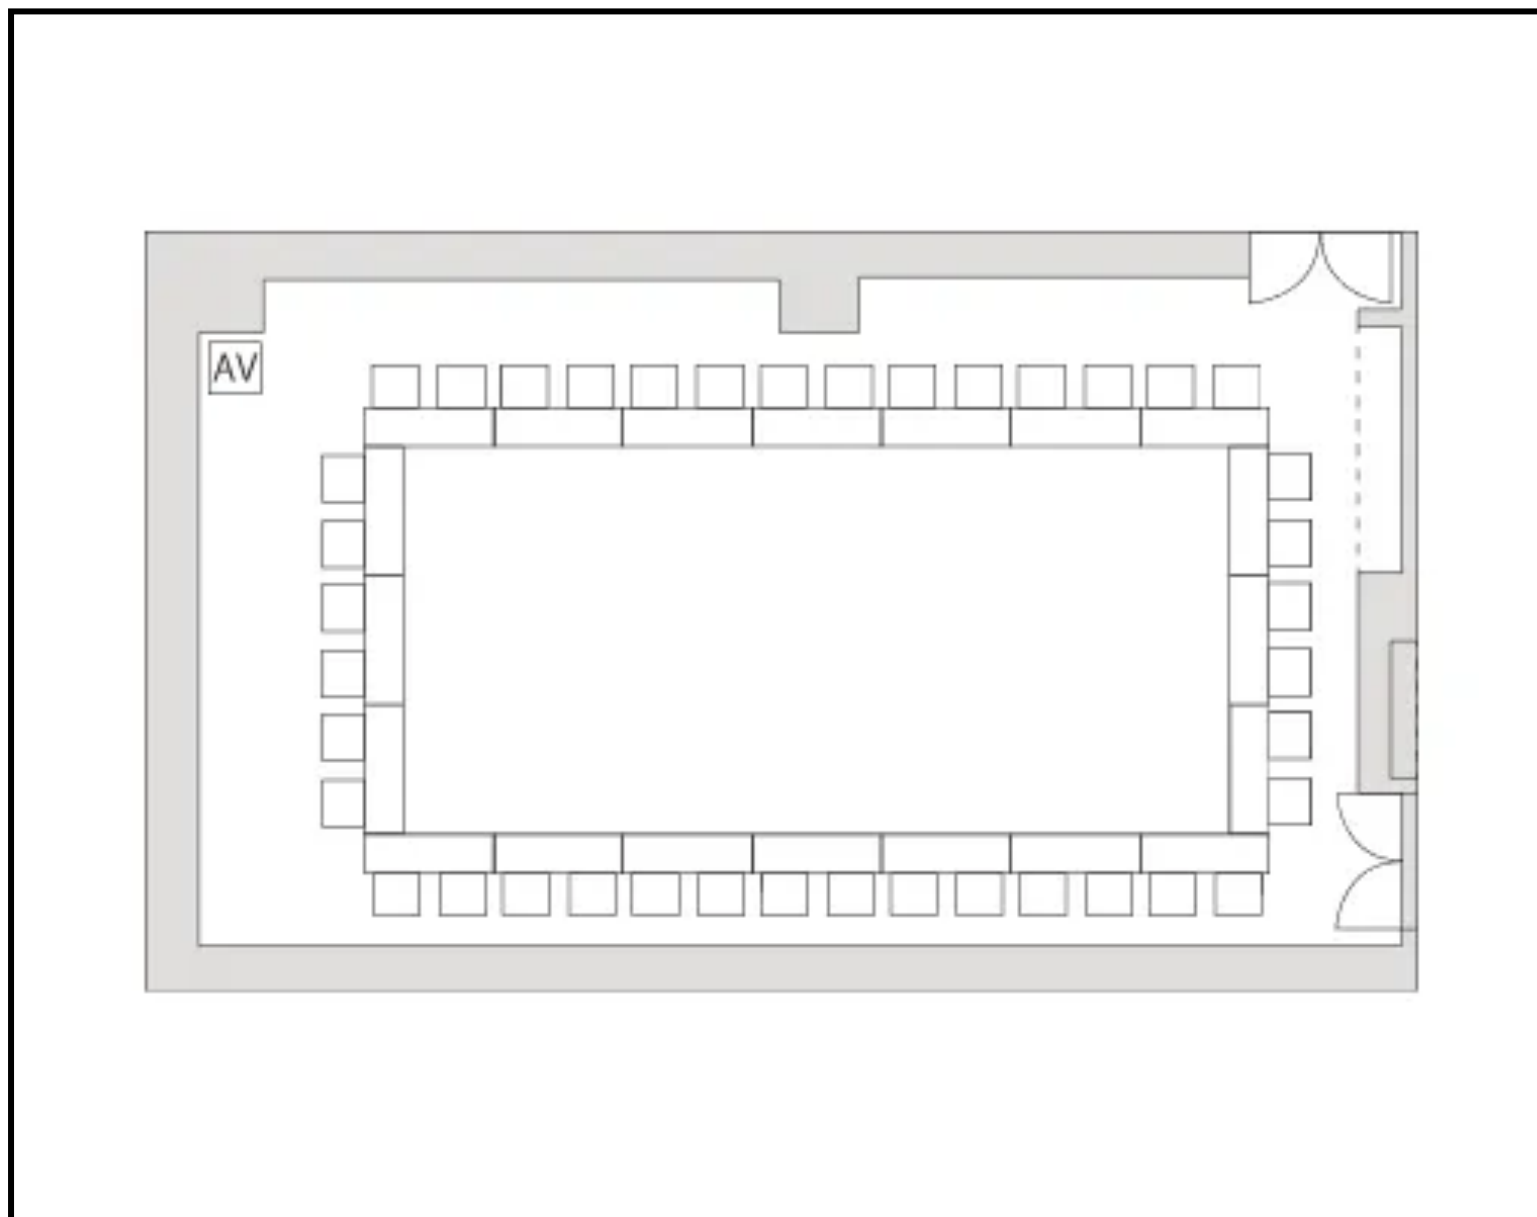

御茶ノ水トライエッジカンファレンス

11階

11A・B・C・D / 口の字

〒101-0062 東京都千代田区神田駿河台4-2-5 御茶ノ水NKビル (トライエッジ御茶ノ水) 11階

利用人数 最大利用人数(※講師席を除く)

口の字 40名

施設情報

面積 110㎡

天井高 2,700mm

備考