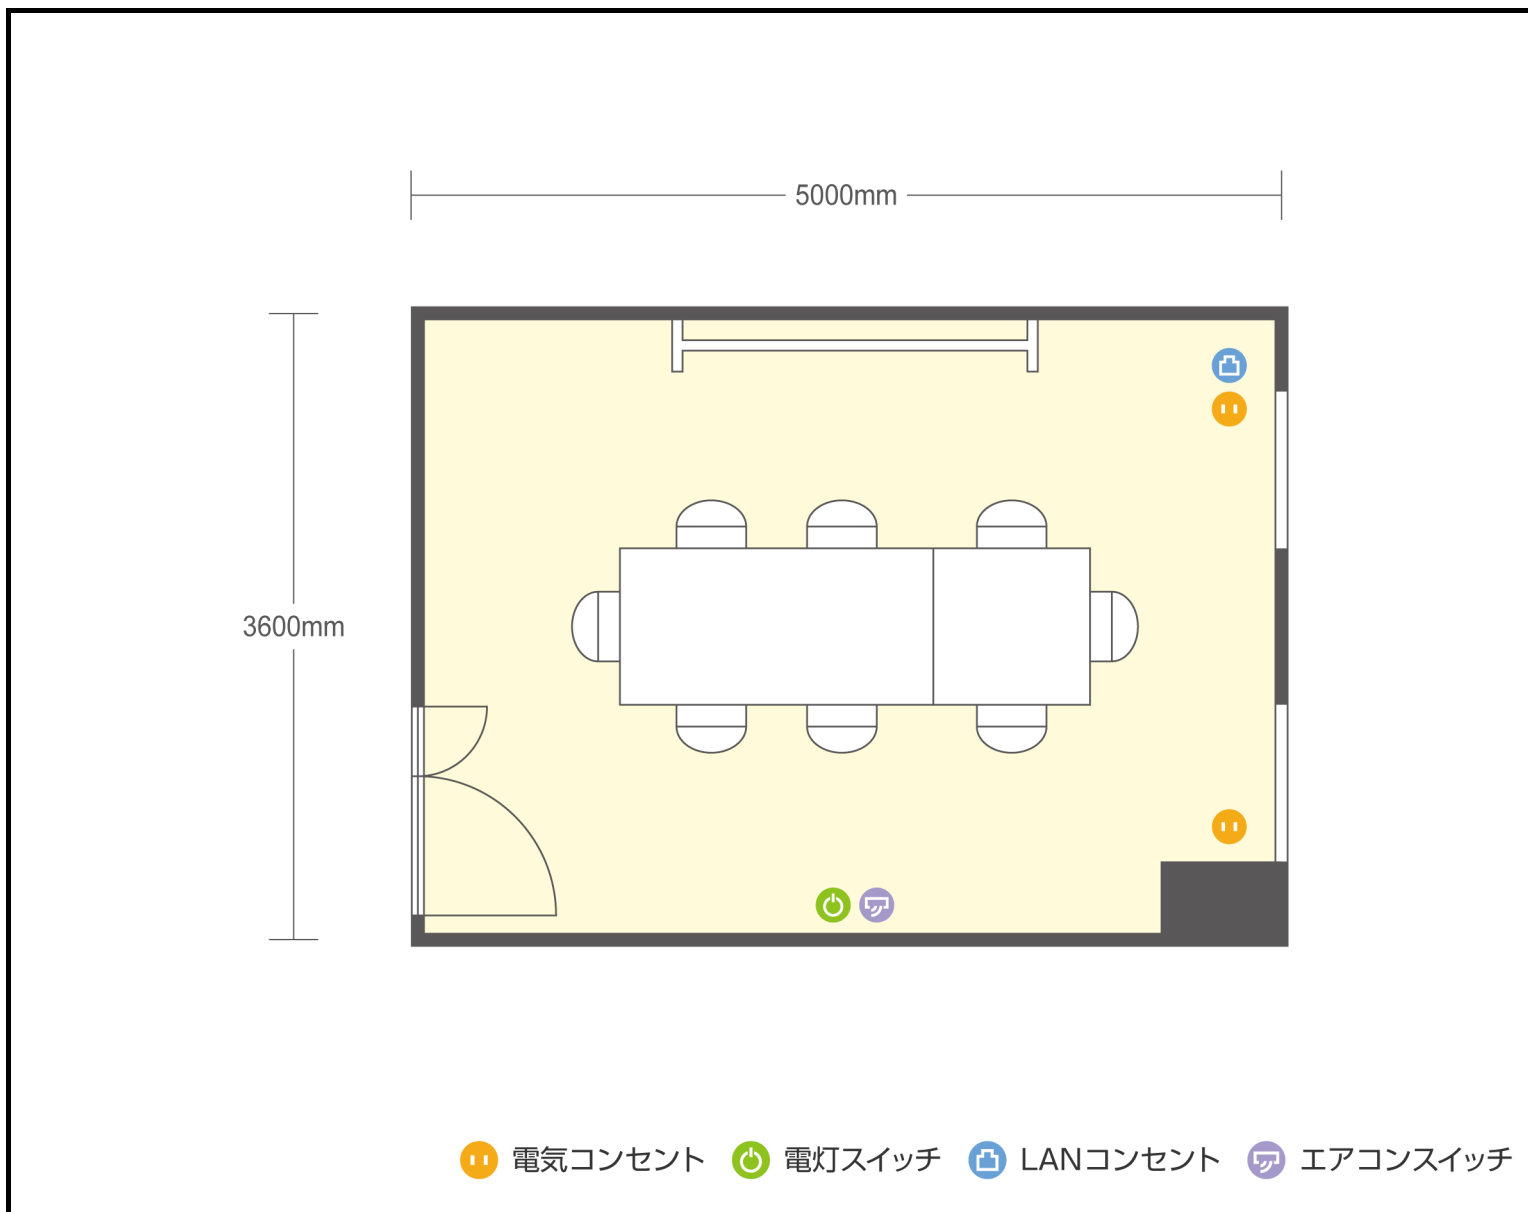

13階 第19会議室 口の字

愛知県名古屋市西区名駅二丁目27-8 名古屋プライムセントラルタワー 13階

● 利用人数 (最大利用人数)

スクール	0名
口の字	8名

● 施設情報

面積	19.5㎡ (5.89坪)
天井高	2800mm
ドア開口部	1600mm×2200mm
エレベータ	10台・定員24名