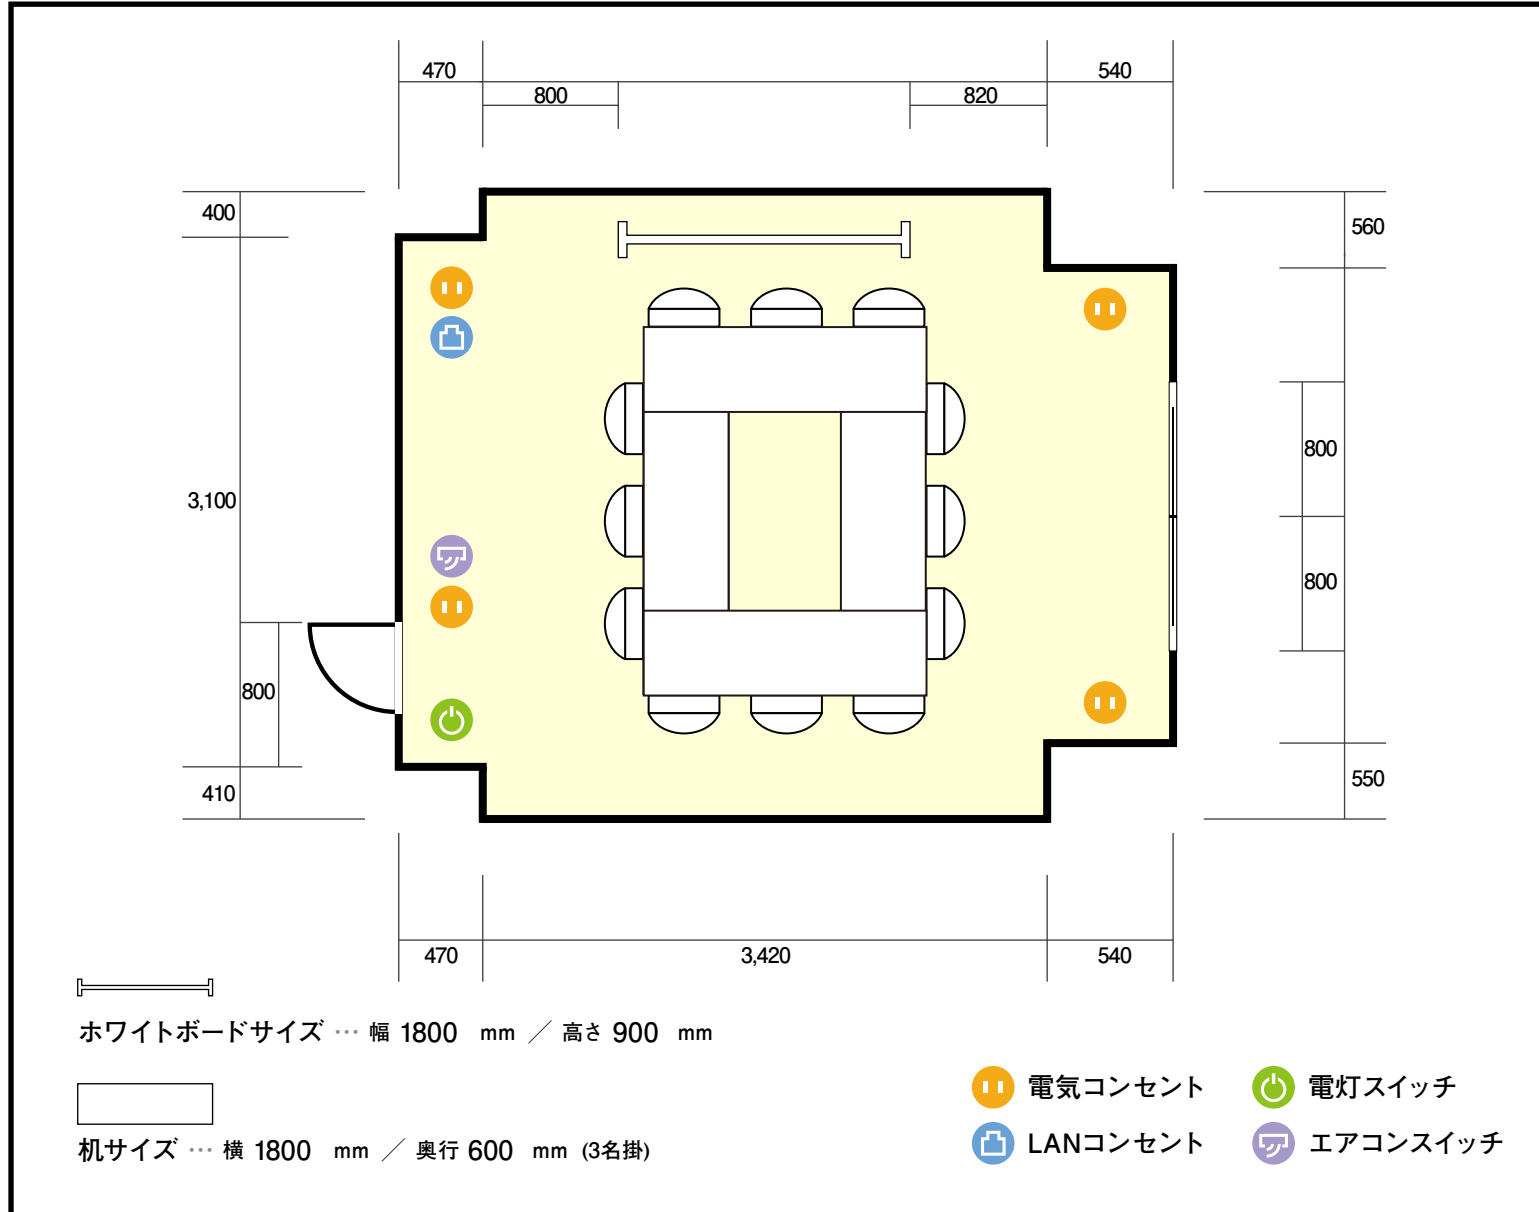

5階 大会議室 / 口の字

〒450-0002 愛知県名古屋市中区丸の内3-7-26 ACAビル5階

利用人数 (最大利用人数)

口の字 12名

施設情報

面積 17.1 m²
 天井高 2,310mm
 ドア開口部 横 820mm 縦 2,000mm
 窓 2箇所