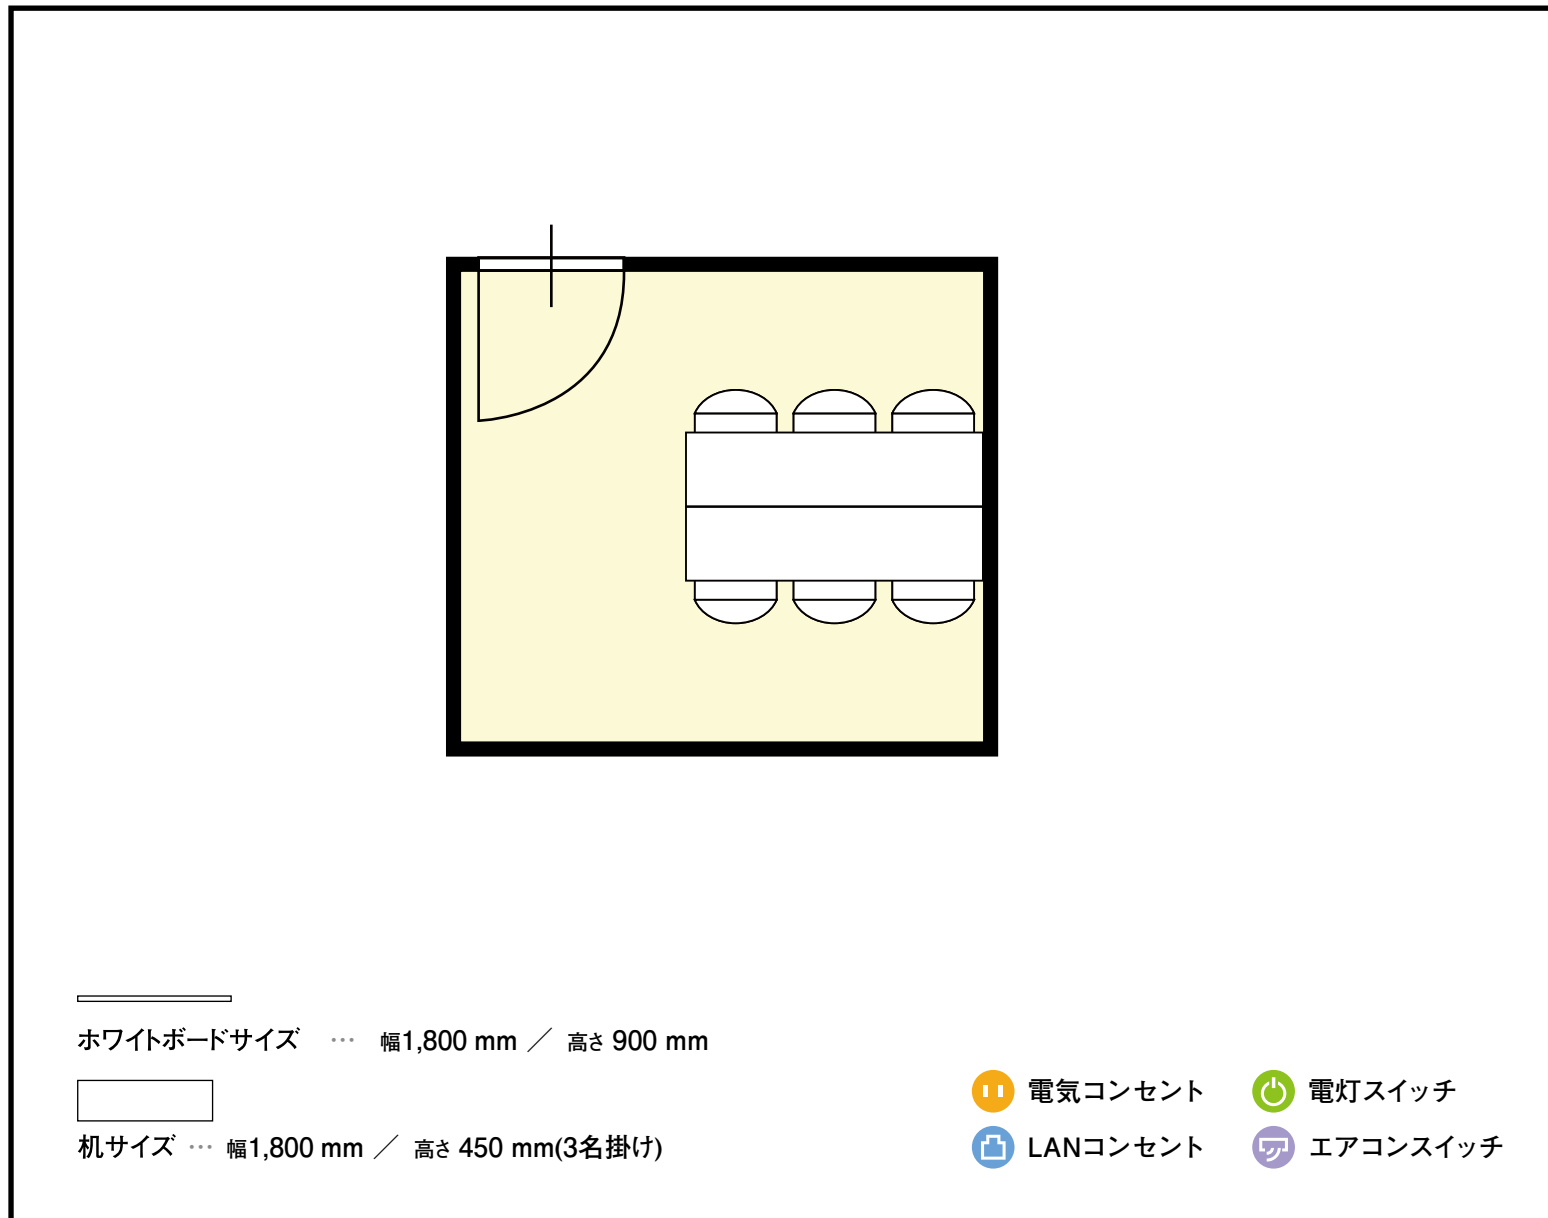

4階

第8会議室

〒460-0003 愛知県 名古屋市中区錦3-22-24 ATS広小路ビル(旧SE第4ビル)4階

利用人数 (最大利用人数)

口の字 6名

施設情報

面積 87.95 m<sup>2</sup> (26.6 坪)

天井高 2,450mm

ドア開口部 横 1,620mm  
縦 2,035mm

窓 6箇所

備考