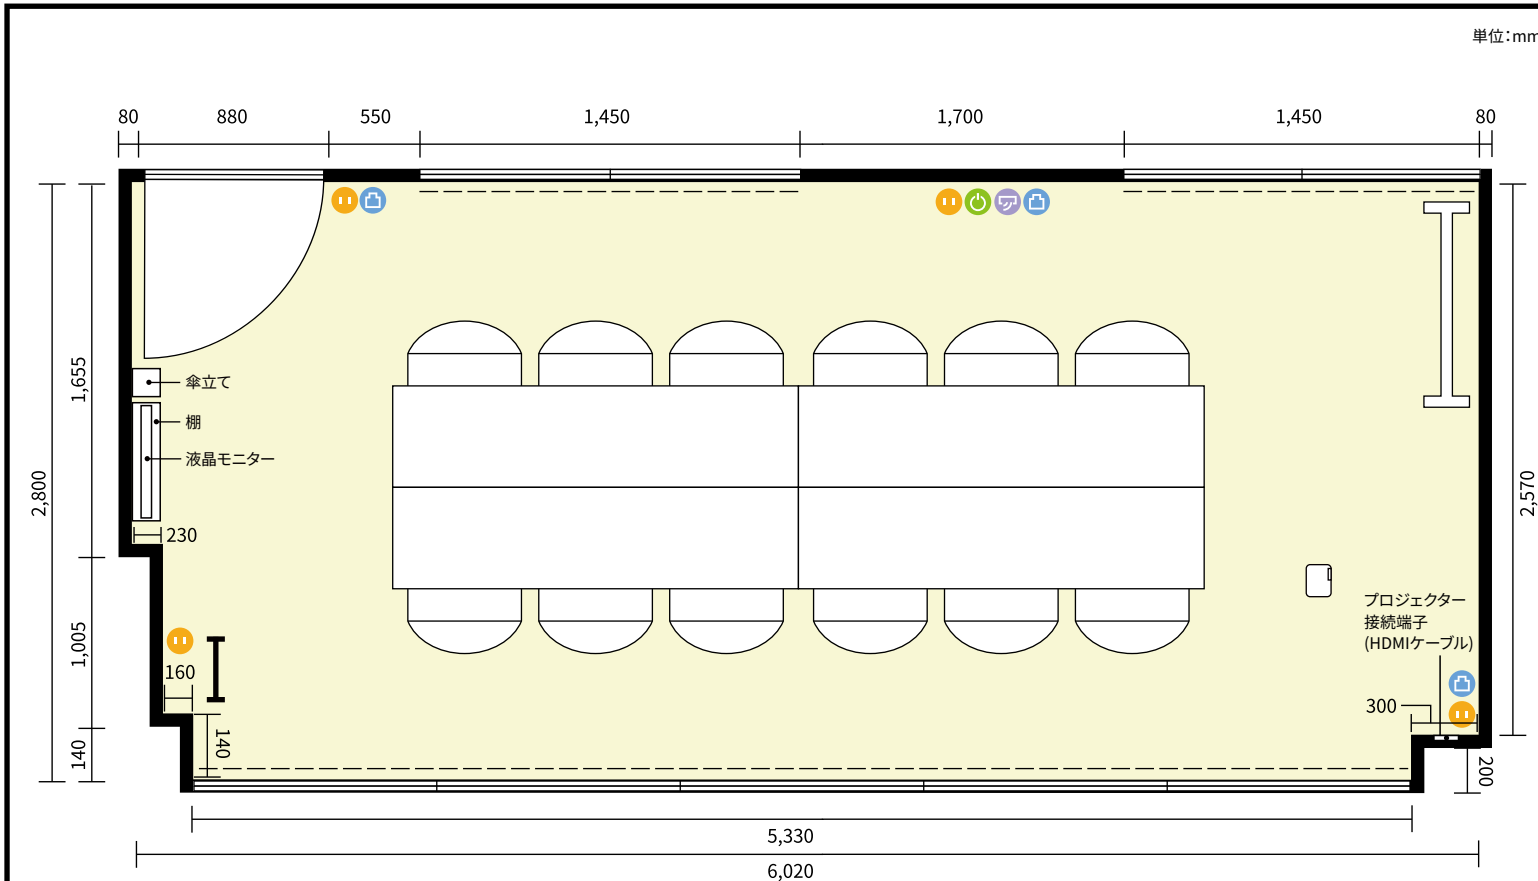

## 4階 RoomD / 口の字 (セルフ設営)

〒460-0003 愛知県名古屋市中区錦3-22-24 ATS広小路ビル 4階

☐ テーブル(3名掛け) ..... 幅 1,800mm / 奥行 450mm

☐ ホワイトボード ..... 幅 956mm / 奥行 572mm

☐ プロジェクター(吊下げ) ※無料でご利用可能です。

☐ 液晶モニター(31.5インチ / VGA・HDMI 各5m付)

--- ブラインド

☐ ハンガーラック ..... 幅 300mm / 高さ 1,600mm / 奥行 200mm

☐ 傘立て ..... 幅 140mm / 高さ 175mm / 奥行 140mm

⏻ 電気コンセント (2口)

☐ LANコンセント

⏻ 電灯スイッチ

☐ エアコンスイッチ

利用人数 最大利用人数 (※講師席を除く)

口の字 12名

### 施設情報

面積 26.0 m<sup>2</sup> (7.8 坪)

天井高 2,600mm

ドア開口部 横 800mm  
縦 2,100mm