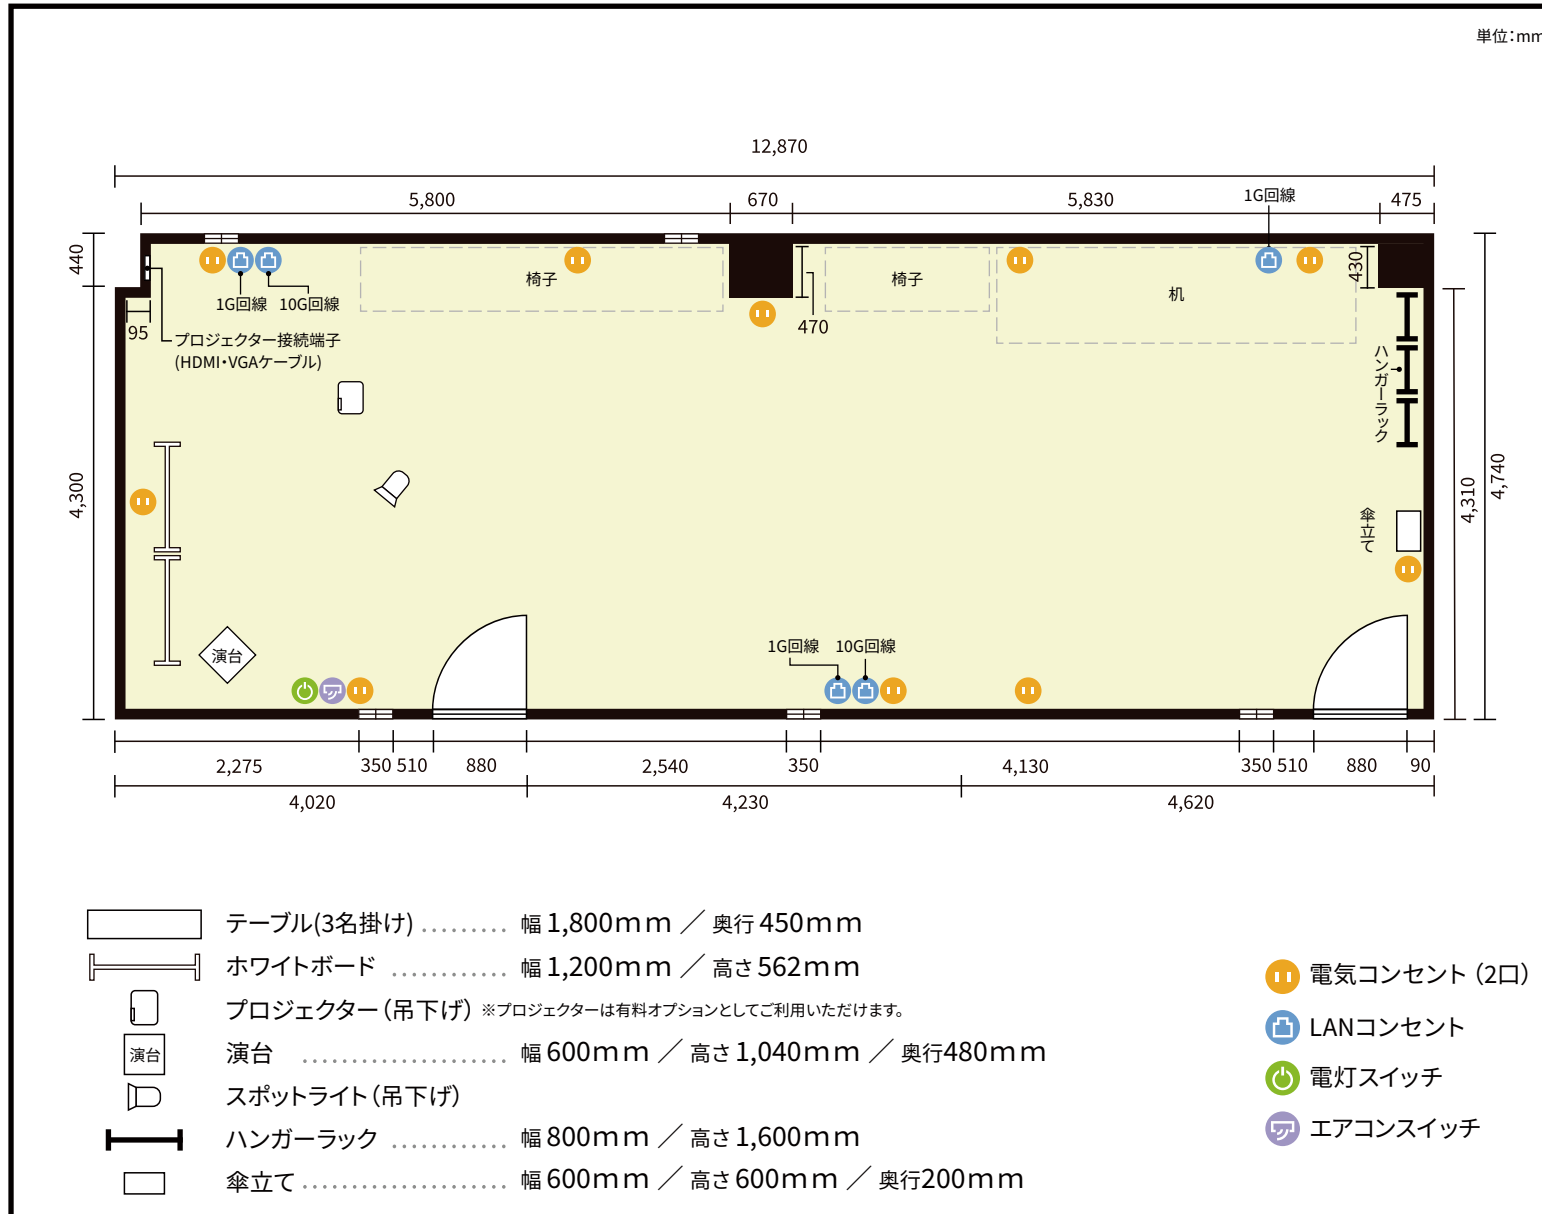

4階 RoomB / セルフ設営 (標準レイアウト)

〒460-0003 愛知県名古屋市中区錦3-22-24 ATS広小路ビル 4階

利用人数 最大利用人数 (※講師席を除く)

セルフ設営 50名

施設情報

面積 72.0 m² (21.7 坪)

天井高 2,450mm

ドア開口部 横 800mm
縦 2,100mm

備考

セルフ設営以外のレイアウトをご希望の場合はレイアウト変更費用が発生致します。