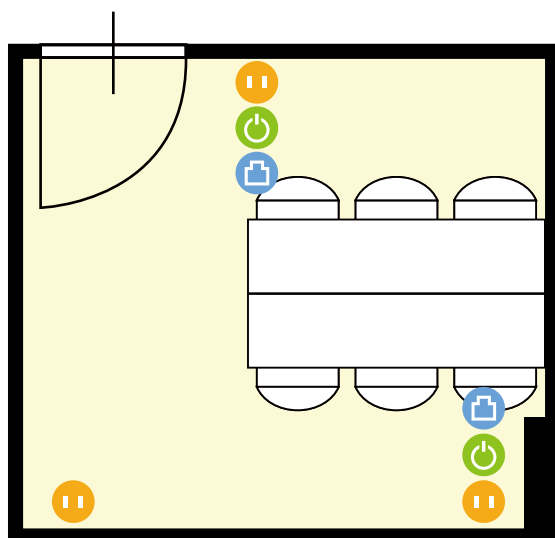

4階

第7会議室

〒460-0003 愛知県 名古屋市中区錦3-22-24 ATS広小路ビル(旧SE第4ビル)4階

ホワイトボードサイズ … 幅1,800 mm / 高さ 900 mm

机サイズ … 幅1,800 mm / 高さ 450 mm(3名掛け)

電気コンセント

電灯スイッチ

LANコンセント

エアコンスイッチ

利用人数 (最大利用人数)

口の字 6名

施設情報

面積 87.95 m² (26.6 坪)

天井高 2,450mm

ドア開口部 横 1,620mm
縦 2,035mm

窓 6箇所