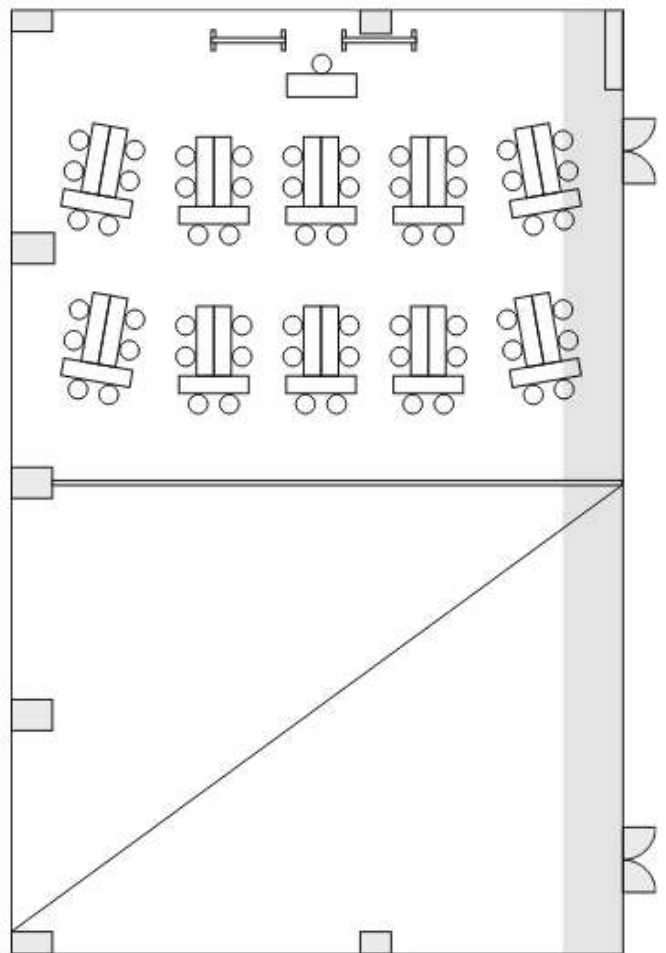

スクール

島

半面スクール

半面島

机 1,800×450mm
椅子
ホワイトボード