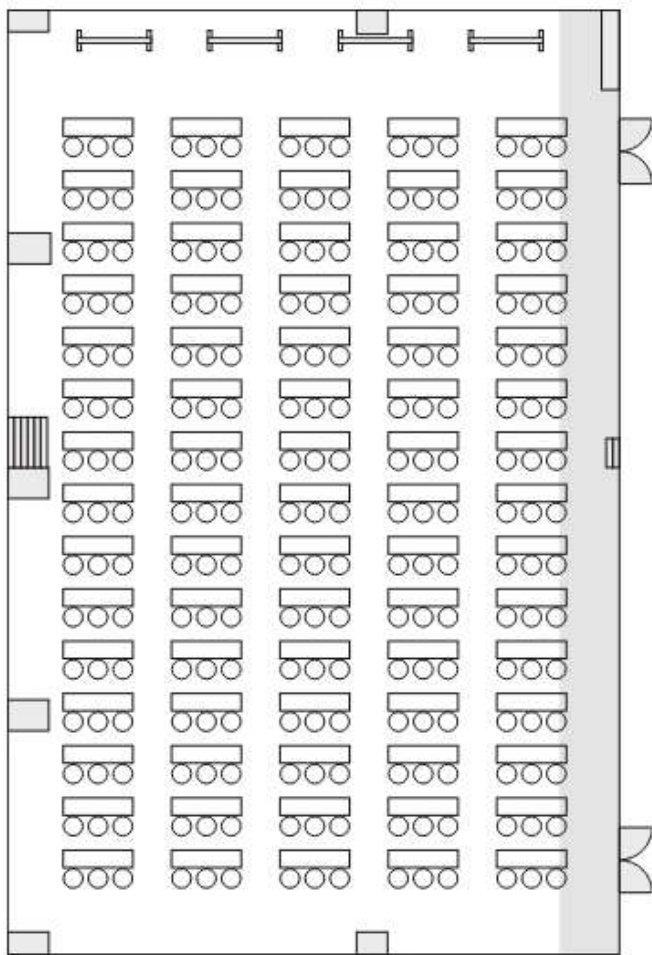

スクール

島

半面スクール

半面島

机 1,800×450mm
椅子
ホワイトボード