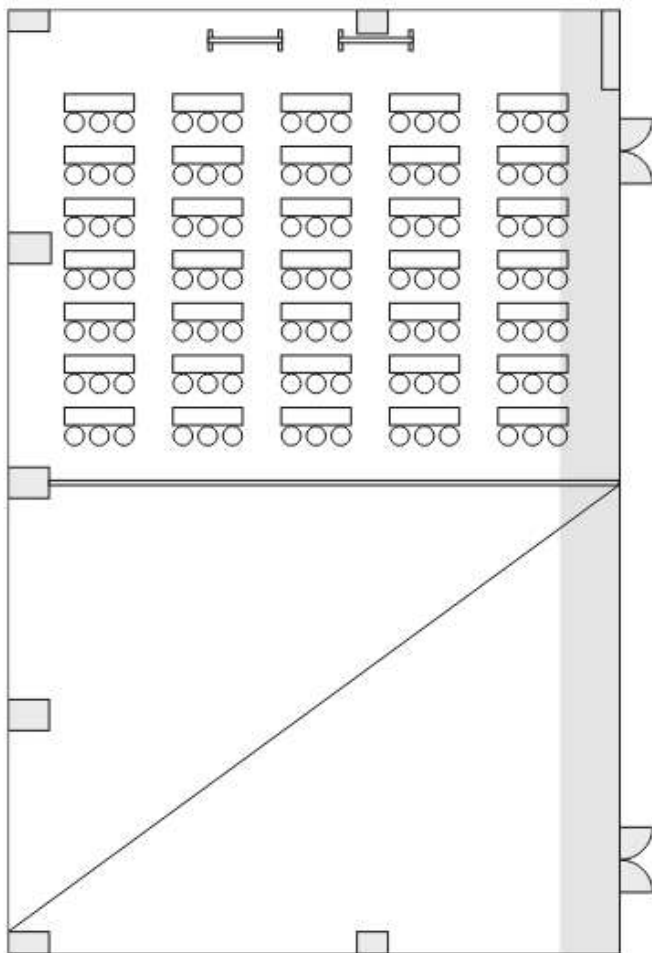

スクール

島

半面スクール

半面島

机 1,800×450mm
椅子
ホワイトボード