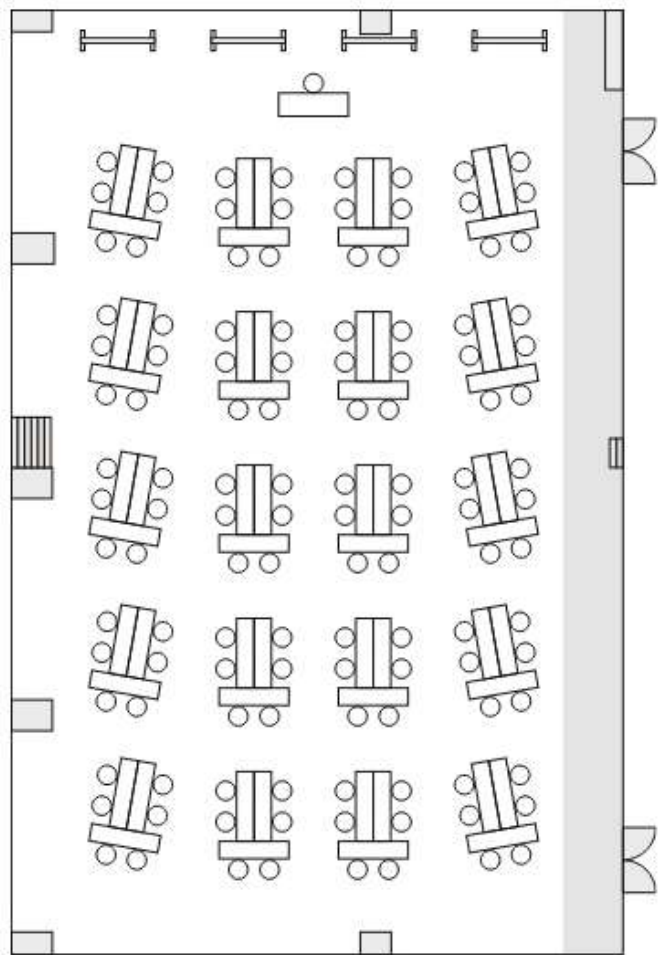

スクール

島

半面スクール

半面島

机 1,800×450mm
椅子
ホワイトボード