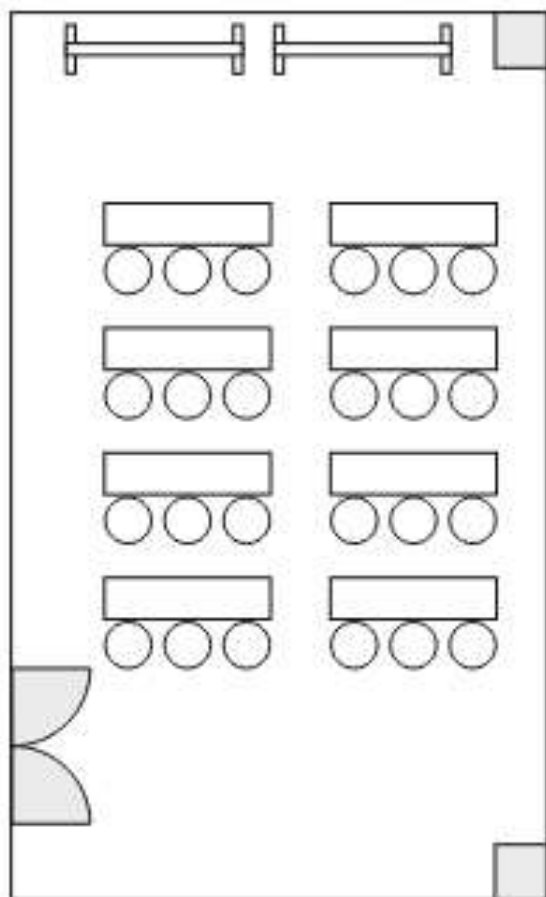

スクール

島

机

1,800×450mm

椅子

ホワイトボード