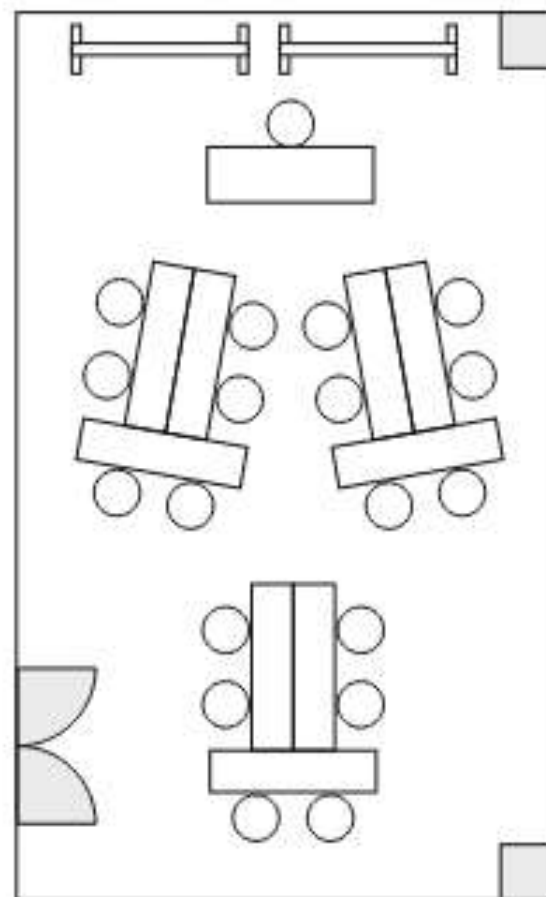

スクール

島

机

1,800×450mm

椅子

ホワイトボード