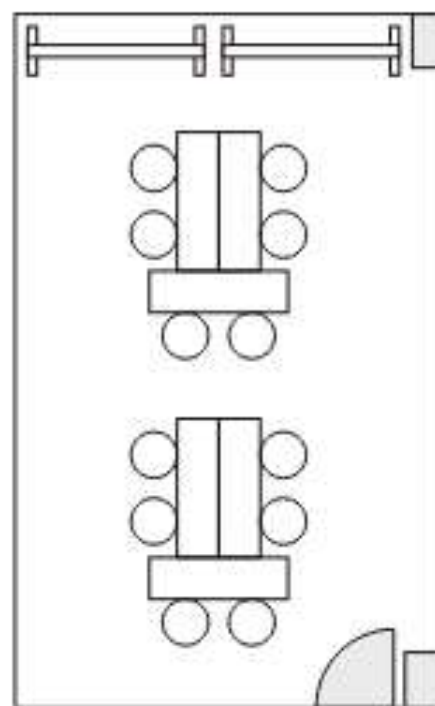

スクール

島

机
1,500×450mm

椅子

ホワイトボード