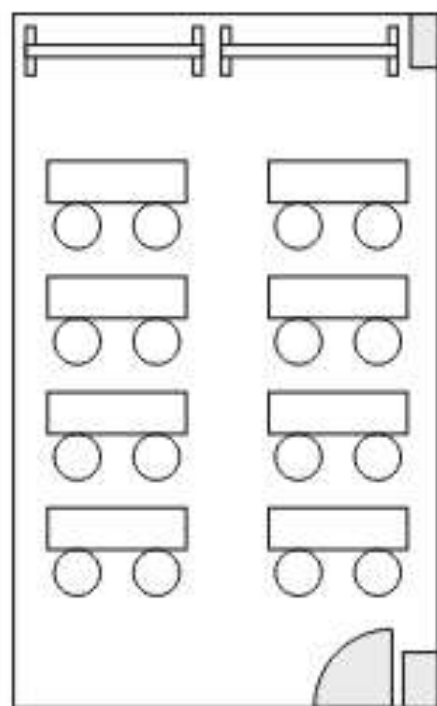

スクール

島

机
1,500×450mm

椅子

ホワイトボード