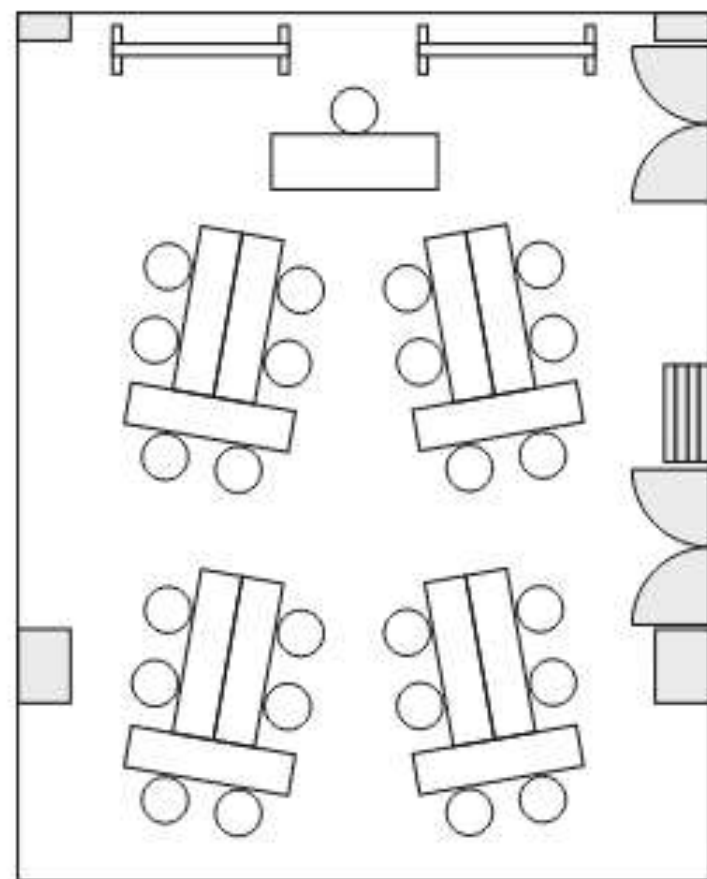

スクール

島

机

1,800×450mm

椅子

ホワイトボード