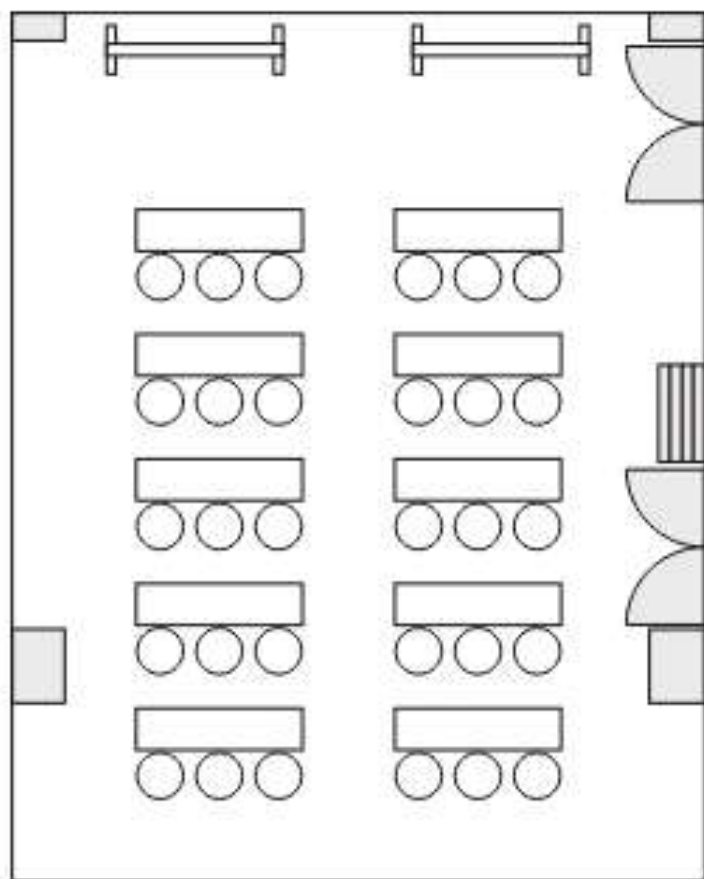

スクール

島

机

1,800×450mm

椅子

ホワイトボード